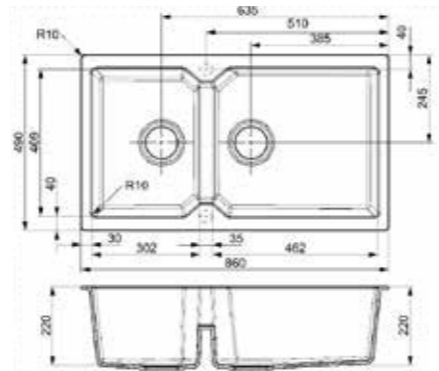

- BLACK SILVERY R33685
- CAFFE SILVERY R33692
- GREY SILVERY R33715
- PURE WHITE R33722