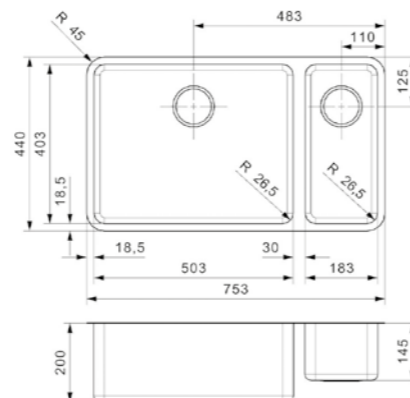

OHIO

50X40+18X40

Kastmaat 800 mm
Diepte 200 + 145 mm
Afmeting spoelbak 503 x 403 + 183 x 403 mm
Totale afmeting 753 x 440 mm

Popup R35078 apart verkrijgbaar

Artikelnummer
R15711

OHIO

40X40+40X40

Kastmaat 900 mm
Diepte 180 + 180 mm
Afmeting spoelbak 403 x 403 + 403 x 403 mm
Totale afmeting 873 x 440 mm

Popup R35078 apart verkrijgbaar

Artikelnummer
R16596