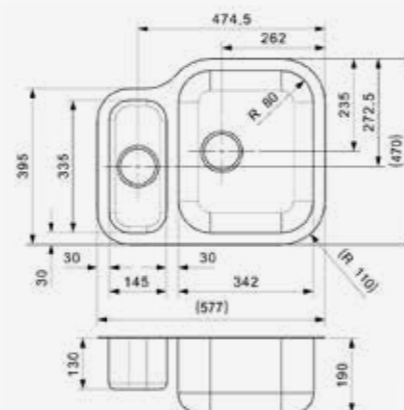

ALASKA

RECHTS

Kastmaat 600 mm
Diepte 130 + 190 mm
Afmeting spoelbak 145 x 335 + 342 x 410 mm
Totale afmeting 577 x 470 mm