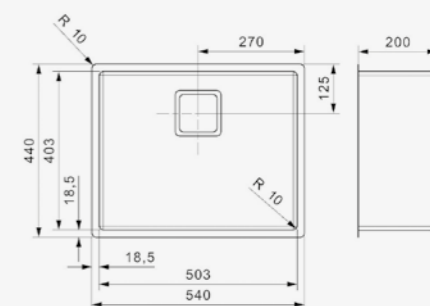

DE RIJKE UITSTRALING VAN TEXAS

DE TEXAS SPOELBAK HEEFT EEN MODERN DESIGN EN EEN LUXE AFWERKING. DE VIERKANTE KORFPLUG EN DE SUBTIELE OVERLOOP ZORGEN VOOR EEN RIJKE UITSTRALING, DIE NOG WORDT BENADRUKT DOOR DE KLEINE RADIUSHOEKEN.

Dankzij de strakke afwerking van de hoeken, zowel verticaal als horizontaal, is de Texas eenvoudig schoon te maken. Kortom, een uitstekende keuze voor elke keuken.

TEXAS

18X40
Kastmaat 400 mm
Diepte 145 mm
Afmeting spoelbak 183 x 403 mm
Totale afmeting 220 x 440 mm

Popup R22320 apart verkrijgbaar

TEXAS

30X40
Kastmaat 400 mm
Diepte 180 mm
Afmeting spoelbak 303 x 403 mm
Totale afmeting 340 x 440 mm

Popup R22320 apart verkrijgbaar

TEXAS

40X40
Kastmaat 500 mm
Diepte 180 mm
Afmeting spoelbak 403 x 403 mm
Totale afmeting 440 x 440 mm

Popup R22320 apart verkrijgbaar

TEXAS

50X40
Kastmaat 600 mm
Diepte 200 mm
Afmeting spoelbak 503 x 403 mm
Totale afmeting 540 x 440 mm

Popup R22320 apart verkrijgbaar