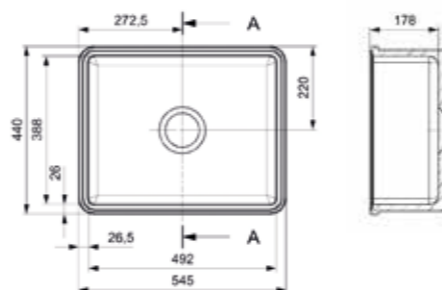

Artikelnummer
R25543

Kraangaten voorbereid
 Spoelbak is omkeerbaar

BELFAST

Kastmaat 600 mm
 Diepte 255 mm
 Afmeting spoelbak 412 x 552 mm
 Totale afmeting 455 x 595 mm

Artikelnummer
R26809

MATARO

Kastmaat 600 mm
 Diepte 178 mm
 Afmeting spoelbak 492 x 388 mm
 Totale afmeting 545 x 440 mm