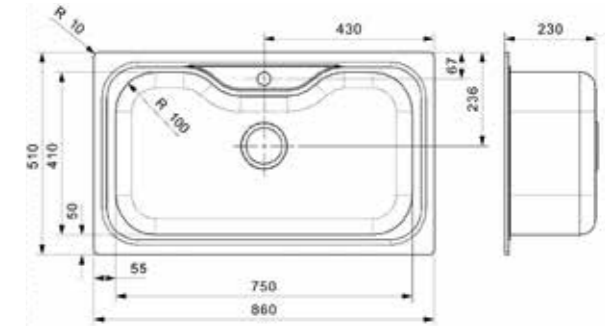

JUMBO

Kastmaat 900 mm
 Diepte 230 mm
 Afmeting spoelbak 750 x 410 mm
 Totale afmeting 860 x 510 mm

Artikelnummer
R18354

Popup R22276 apart verkrijgbaar
 Voorzien van 1 kraangat

MOSCOW

OKG

Kastmaat 450 mm
 Diepte 180 mm
 Afmeting spoelbak 390 mm
 Totale afmeting 520 mm