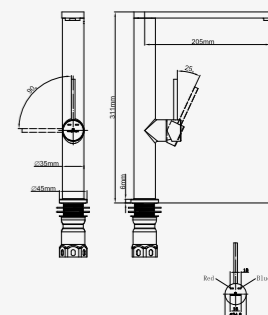

OXON
RVS
Artikelnummer **R34606**

Geborsteld rvs
Eenhendel mengkraan