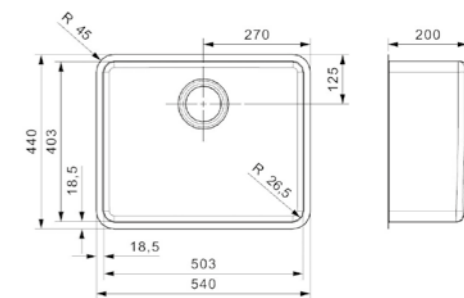

OHIO

50X40

Kastmaat 600 mm

Diepte 200 mm

Afmeting spoelbak 503 x 403 mm

Totale afmeting 540 x 440 mm