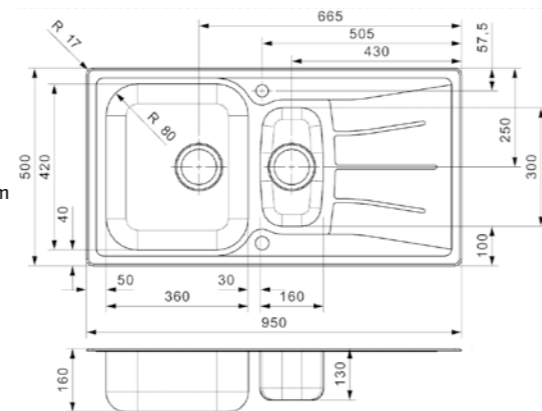

DIPLOMAT

1,5 ECO

Kastmaat 600 mm
Diepte 160 + 130 mm
Afmeting spoelbak 360 x 420 + 160 x 300 mm
Totale afmeting 950 x 500 mm