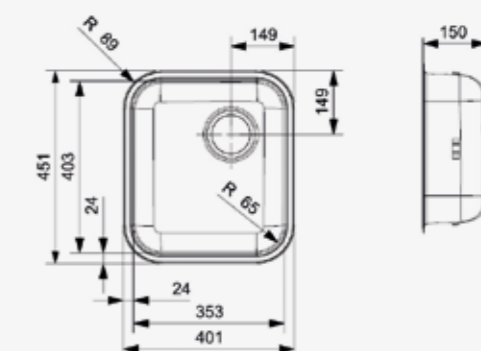

Kastmaat 450 mm
 Diepte 150 mm
 Afmeting spoelbak 353 x 403 mm
 Totale afmeting 401 x 451 mm

Popup R22276 apart verkrijgbaar

R18

390 COMFORT

Kastmaat 450 mm
 Diepte 160 mm
 Afmeting spoelbak 390 mm
 Totale afmeting 440 mm