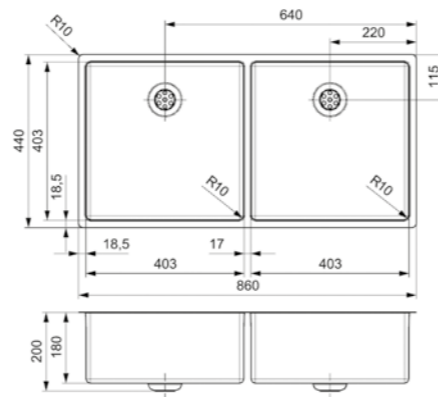

NEW YORK

72X40 OKG
Kastmaat 800 mm
Diepte 220 mm
Afmeting spoelbak 723 x 403 mm
Totale afmeting 760 x 440 mm

10 mm radius | Standaard afvoergat 3.5"
Popup R35078 apart verkrijgbaar

Artikelnummer
R31377