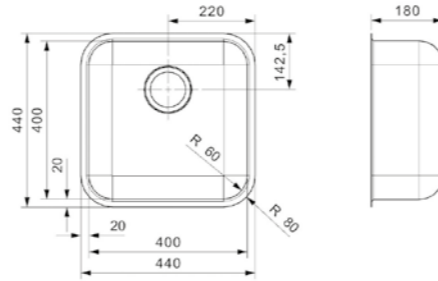

IB

4040-CC (316)

Kastmaat 500 mm
Diepte 180 mm
Afmeting spoelbak 400 x 400 mm
Totale afmeting 440 x 440 mm