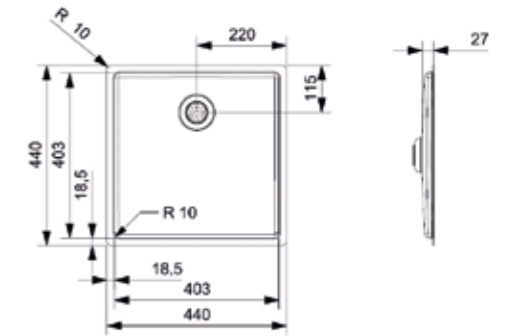

NEW YORK
50X40 BOTTOM

Diepte 28 mm
Totale afmeting 540 x 440 mm

Artikelnummer
R36037