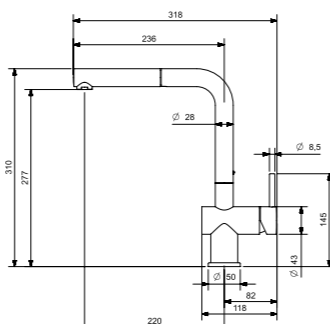

Messing | Eenhendel mengkraan
Pull-out mogelijkheid | PVD-techniek
Passend bij New York PVD-spoelbakken

CRYSTAL
GOLD
Artikelnummer **R30530**