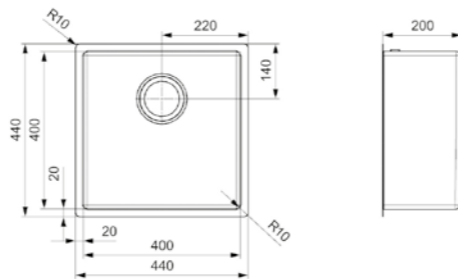

Artikelnummer
R30707

MIAMI

40X40 COPPER

Kastmaat 500 mm
Diepte 200 mm
Afmeting spoelbak 400 x 400 mm
Totale afmeting 440 x 440 mm

PVD-techniek | 10 mm radius
200 mm diep

Artikelnummer
R30738

MIAMI

50X40 COPPER

Kastmaat 600 mm
Diepte 200 mm
Afmeting spoelbak 500 x 400 mm
Totale afmeting 540 x 440 mm

PVD-techniek | 10 mm radius
200 mm diep

Artikelnummer
R30714

MIAMI

40X40 GOLD

Kastmaat 500 mm
Diepte 200 mm
Afmeting spoelbak 400 x 400 mm
Totale afmeting 440 x 440 mm