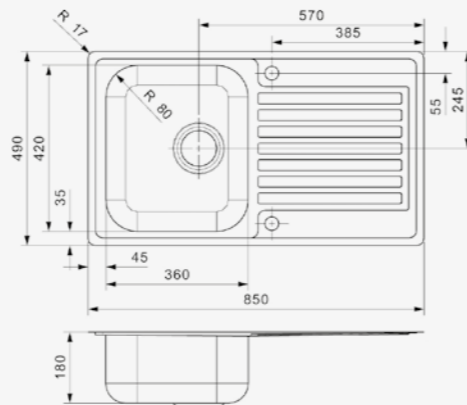

CENTURIO

L10

Kastmaat 600 mm
 Diepte 180 mm
 Afmeting spoelbak 360 x 420 mm
 Totale afmeting 850 x 490 mm

Artikelnummer
R19559

Inclusief popup R22276 | Voorzien van 2 kraangaten

CENTURIO

L1,5

Kastmaat 600 mm
 Diepte 180 + 130 mm
 Afmeting spoelbak 360 x 420 + 160 x 300 mm
 Totale afmeting 940 x 490 mm