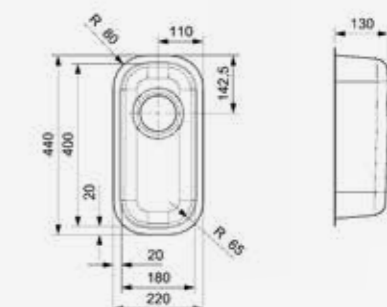

IB

1840-CC (304)

Kastmaat 400 mm
Diepte 130 mm
Afmeting spoelbak 180 x 400 mm
Totale afmeting 220 x 440 mm