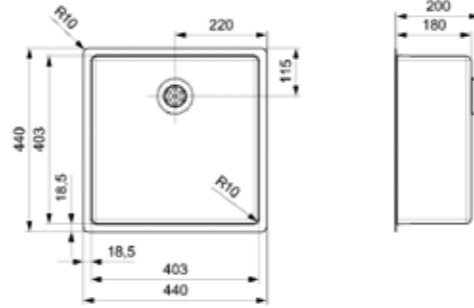

Kleurafwijking per artikel is mogelijk

NEW YORK

40X40 COPPER ROSE

Kastmaat 500 mm
 Diepte 180 mm
 Afmeting spoelbak 403 x 403 mm
 Totale afmeting 440 x 440 mm

Artikelnummer
R35122

Comfort plug | 10 mm radius
 Popup R35696 apart verkrijgbaar | PVD-techniek