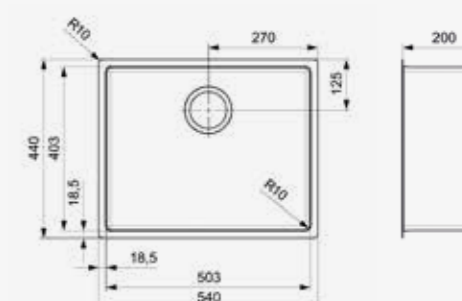

NEW YORK
50X40 KG-CC (304)

Kastmaat 600 mm
Diepte 200 mm
Afmeting spoelbak 503 x 403 mm
Totale afmeting 540 x 440 mm