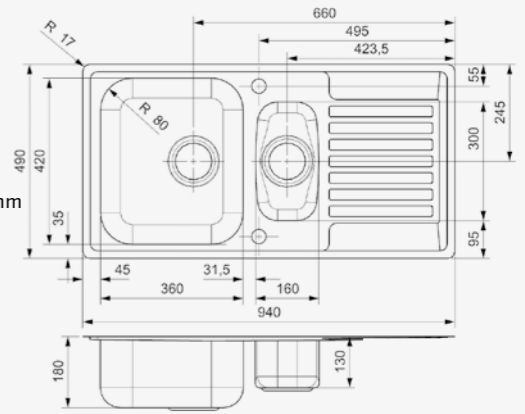

CENTURIO

L1,5

Kastmaat 600 mm
Diepte 180 + 130 mm
Afmeting spoelbak 360 x 420 + 160 x 300 mm
Totale afmeting 940 x 490 mm

Artikelnummer
R30387

Inclusief popup R20357
Voorzien van 2 kraangaten