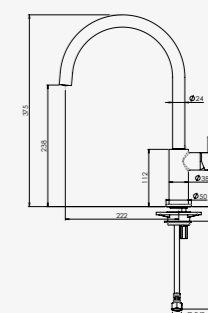

Messing | Eenhendel mengkraan | PVD-techniek
Passend bij New York PVD-spoelbakken

LEON
GUN METAL SILVER
Artikelnummer **R35252**