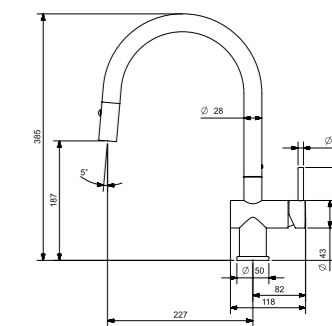

Messing | Eenhendel mengkraan
Pull-out mogelijkheid | PVD-techniek
Passend bij New York PVD-spoelbakken

CEDAR
GOLD FLAX
Artikelnummer **R35986**