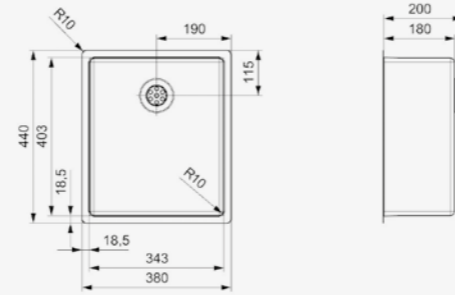

Kastmaat 600 mm
 Diepte 200 mm
 Afmeting spoelbak 503 x 403 mm
 Totale afmeting 540 x 440 mm

Artikelnummer
R27646

Comfort plug | 10 mm radius
 Popup R35085 apart verkrijgbaar

NEW YORK

34 X 40

Kastmaat 450 mm
 Diepte 180 mm
 Afmeting spoelbak 343 x 403 mm
 Totale afmeting 380 x 440 mm