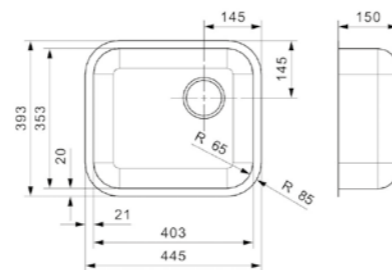

L18
4035 KG-CC (304)
 Kastmaat 450 mm
 Diepte 150 mm
 Afmeting spoelbak 403 x 353 mm
 Totale afmeting 445 x 393 mm

Artikelnummer
R20753

Spoelbak is zonder overloop
 Standpijp R26434 apart verkrijgbaar

MORENA
KGKG (304)
 Kastmaat 600 mm
 Diepte 145 + 80 mm
 Afmeting spoelbak 340 x 400 + 150 x 250 mm
 Totale afmeting 583 x 458 mm