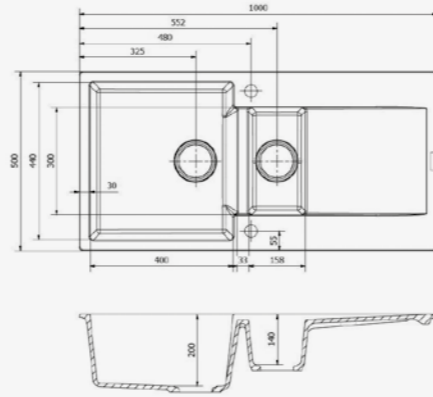

Kastmaat 800 mm
Diepte 200 + 140 mm
Afmeting spoelbak 400 x 440 + 158 x 300 mm
Totale afmeting 1000 x 500 mm

- Hygienisch en makkelijk te onderhouden
- Spoelbak is omkeerbaar

- BLACK SILVERY R30967
- CAFFE SILVERY R30981
- GREY SILVERY R30974
- PURE WHITE R30950