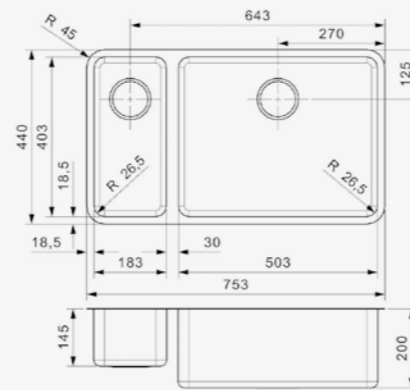

**OHIO**

18X40+50X40

Kastmaat 800 mm
 Diepte 145 + 200 mm
 Afmeting spoelbak 183 x 403 + 503 x 403 mm
 Totale afmeting 753 x 440 mm

Popup R35078 apart verkrijgbaar

Artikelnummer
R15704

**OHIO**

50X40 TAPWING