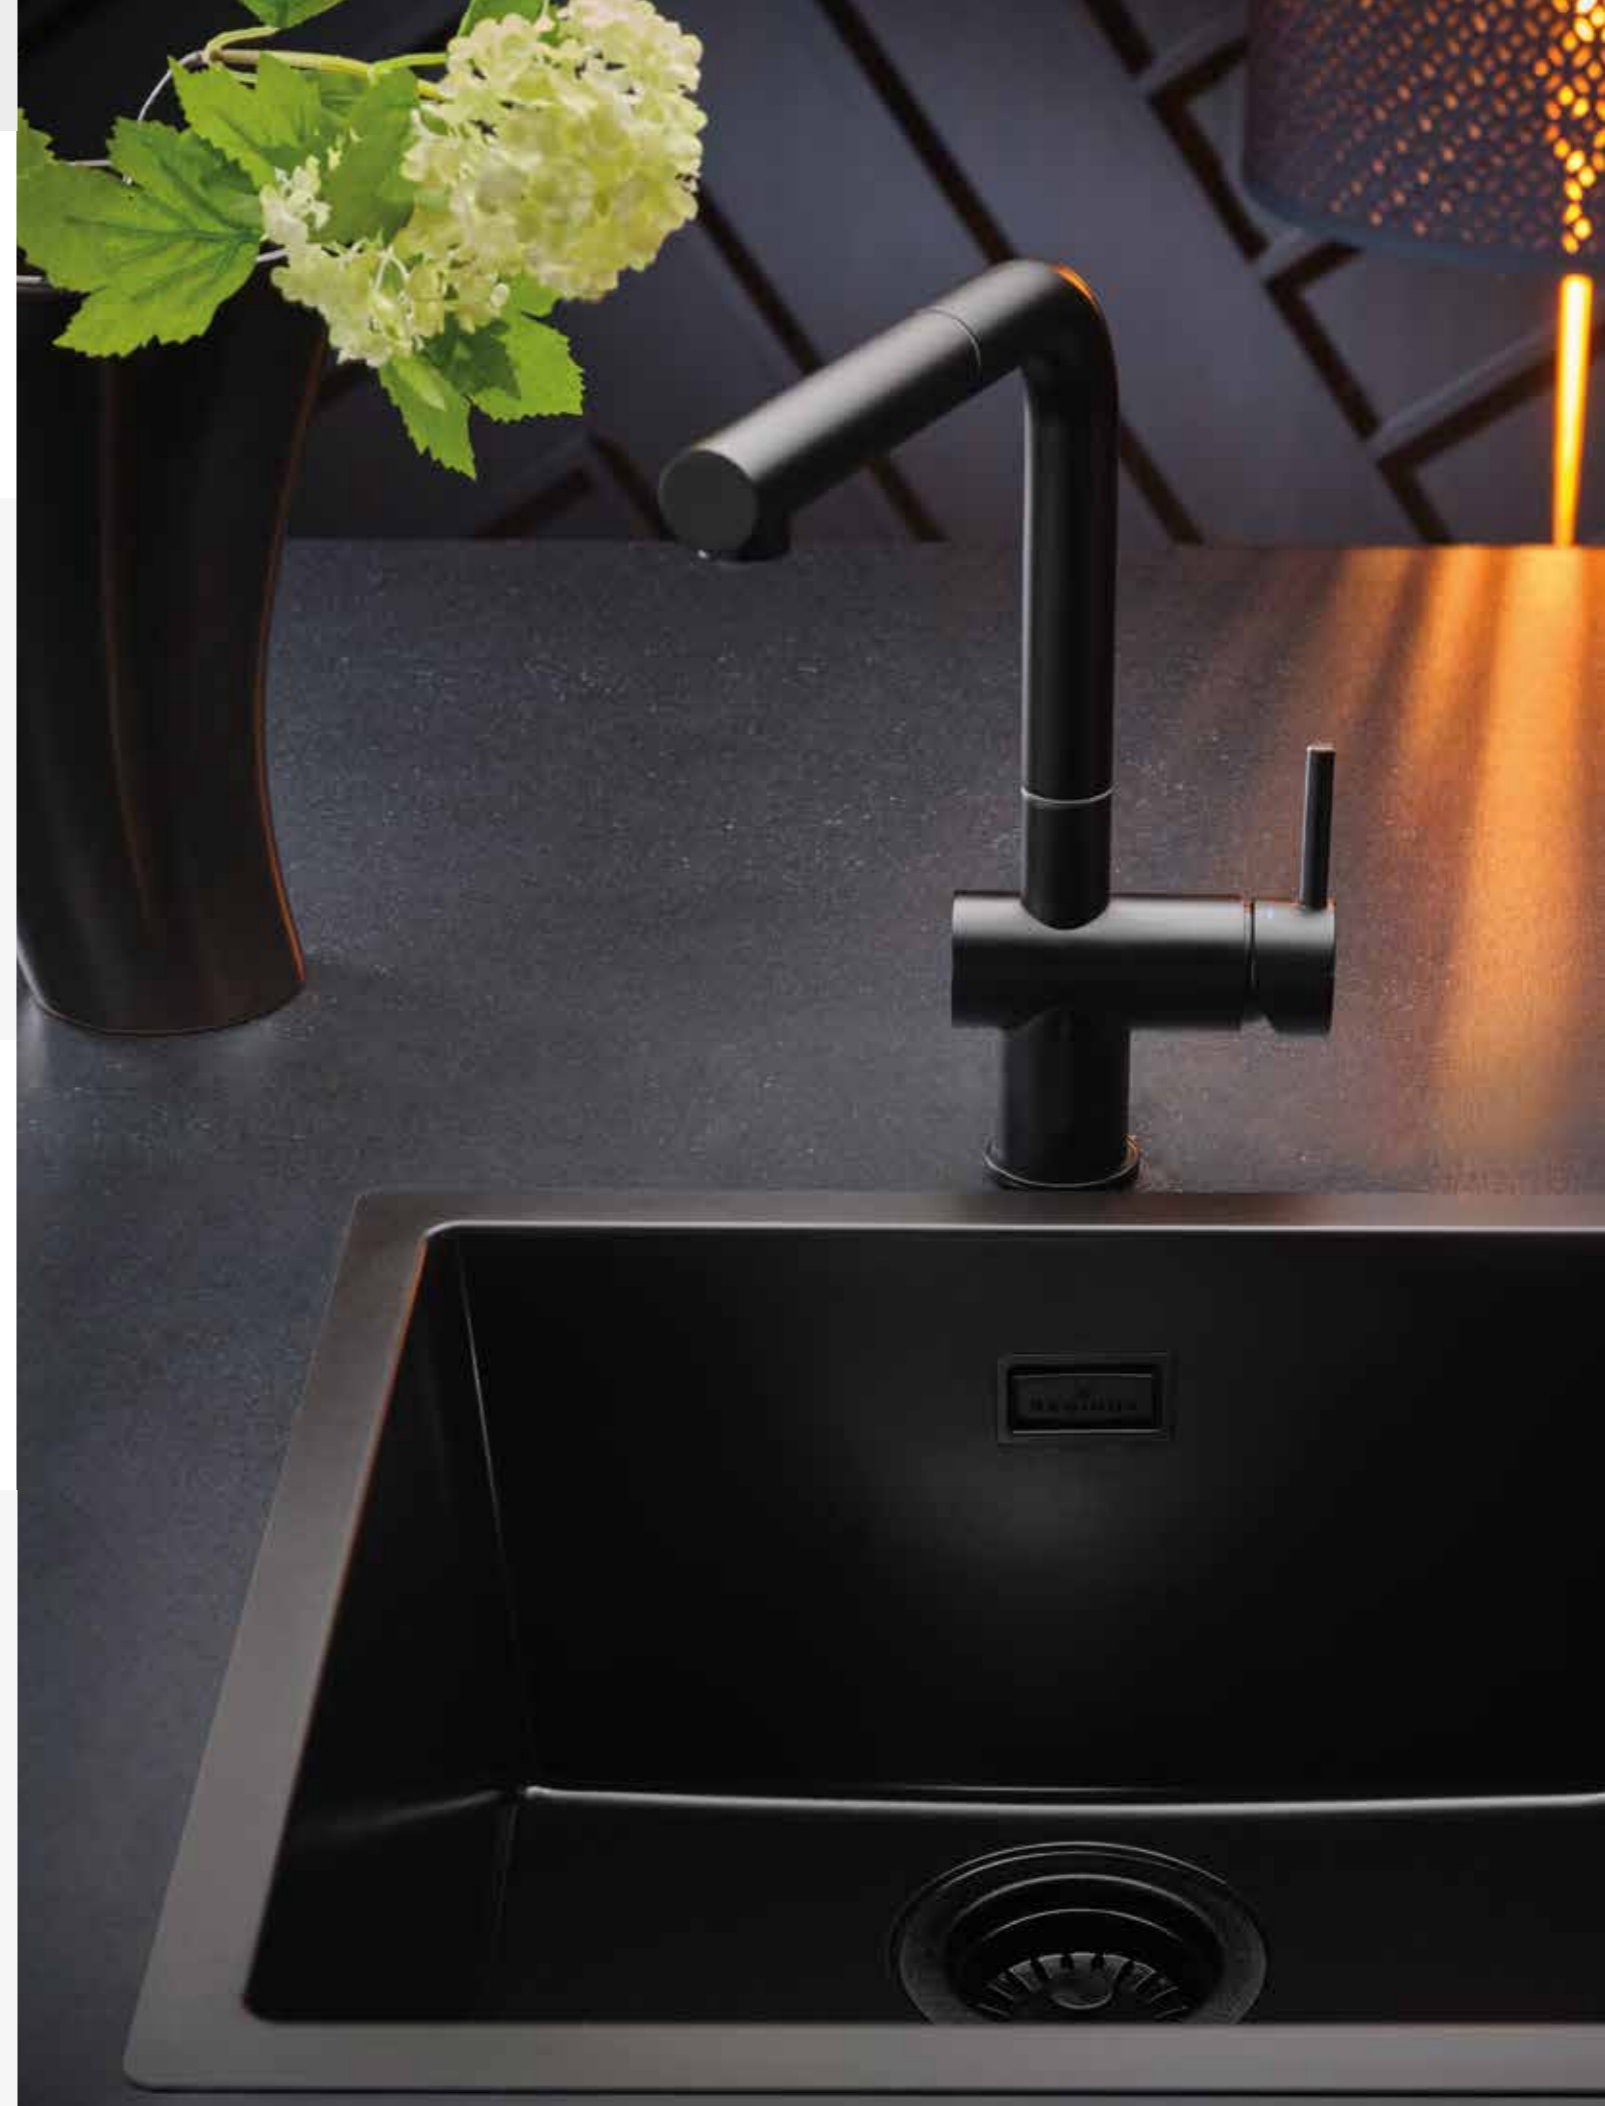

BELFAST

PAGINA 116

MATARO

PAGINA 116

Luxe en comfort

En dat zijn precies de kenmerken die u terugziet in de New York van Reginox. Deze designspiegelbak heeft een superstrakke vormgeving, mede doordat hij is diepgetrokken zonder enige las- en vouwnaden. De eveneens diepgetrokken 'comfort plug'-afvoer onderstreept de stijlvolle look en zorgt bovendien voor optimale hygiëne.