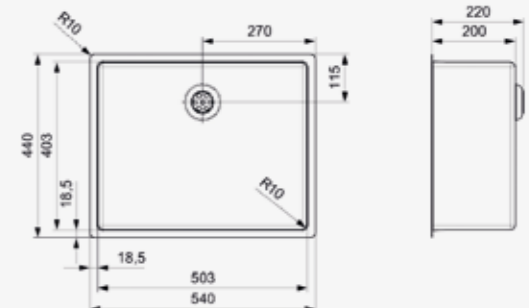

NEW YORK

50X40 GUN METAL SILVER

Kastmaat 600 mm
 Diepte 200 mm
 Afmeting spoelbak 503 x 403 mm
 Totale afmeting 540 x 440 mm

Artikelnummer
R35146

Comfort plug | 10 mm radius
 Popup R35689 apart verkrijgbaar | PVD-techniek