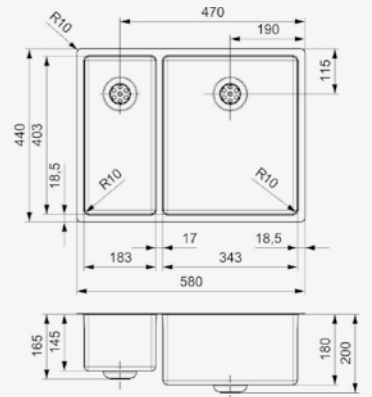

Artikelnummer
R27820

Comfort plug | 10 mm radius
 Popup R35085 apart verkrijgbaar

NEW YORK

18 X 40 + 34 X 40

Kastmaat 600 mm
 Diepte 145 + 180 mm
 Afmeting spoelbak 183 x 403 + 343 x 403 mm
 Totale afmeting 580 x 440 mm