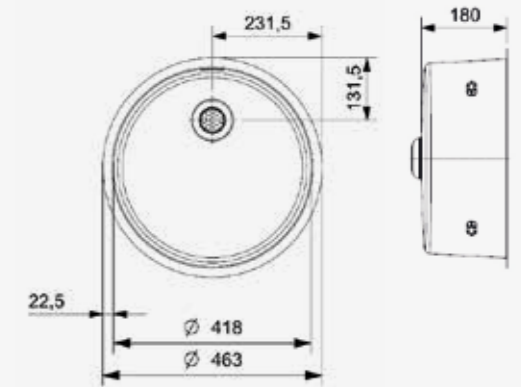

WANNEER ROND DE VOORKEUR HEEFT

Ronde vormen zien we steeds vaker terug in het hedendaagse interieur. Daarom heeft de serie New York er een familielid bij: eentje met aanzien!

Een hoogwaardige ronde spoelbak, diepgetrokken uit één stuk staal. Strak afgewerkt met een diameter van 42 cm én de vertrouwde comfortplug. Te installeren als vlakbouw, vlakopbouw en onderbouw, dus altijd een perfecte match. Omdat het soms gewoon rond moet zijn.

NEW YORK ROUND

Kastmaat	500 mm
Diepte	180 mm
Afmeting spoelbak	418 mm
Totale afmeting	463 mm

Comfort plug
Popup R35085 apart verkrijgbaar