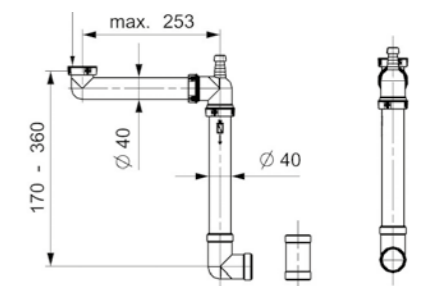

PANAMA-SYPHON

Artikelnummer **R26618**

Red Dot award winnaar 2016
Met vaatwasser verbinding | Aansluitmaat
1,5" | Panama sifon past op elke spoelbak
maar niet op wasbakken

PANAMA

HET SLIMSTE AFVOERKANAAL

DE PANAMA IS EEN COMPLEET AFVOERSYSTEEM DAT
VEEL RUIMTE BESPAART IN IEDER KEUKENKASTJE.