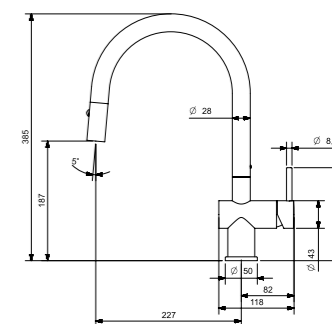

Messing | Eenhendel mengkraan
Pull-out mogelijkheid | PVD-techniek
Passend bij New York PVD-spoelbakken

LOGAN
RVS
Artikelnummer **R31797**

Geborsteld rvs
Eenhendel mengkraan