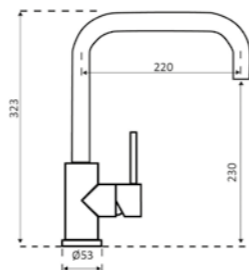

Geborsteld rvs | Eenhendel mengkraan
PVD-techniek | Passend bij Miami PVD-spoelbakken

LEON
COPPER ROSE
Artikelnummer **R35269**