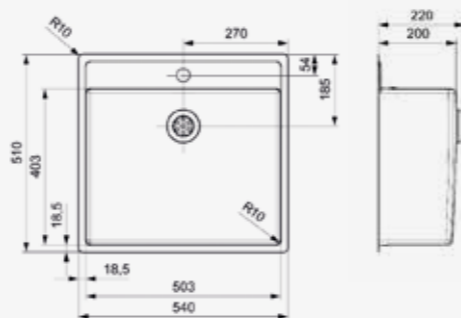

Artikelnummer
R31377

NEW YORK 50X40

TAPWING
 Kastmaat 600 mm
 Diepte 200 mm
 Afmeting spoelbak 503 x 403 mm
 Totale afmeting 540 x 510 mm

Comfort plug | 10 mm radius
 Popup R35085 apart verkrijgbaar

Artikelnummer
R34774