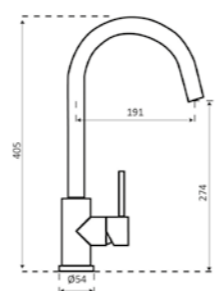

Geborsteld rvs | Eenhendel mengkraan
PVD-techniek | Passend bij Miami PVD-spoelbakken

LEVISA
GUN METAL SILVER
Artikelnummer **R35283**