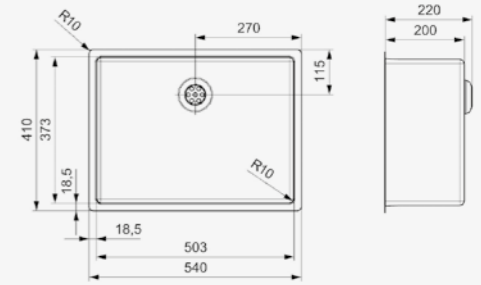

Artikelnummer
R33005

NEW JERSEY

18X37+34X37
Kastmaat 600 mm
Diepte 145 + 180 mm
Afmeting spoelbak 183 x 373 + 343 x 373 mm
Totale afmeting 580 x 410 mm

Comfort plug | 10 mm radius
Popup R35085 apart verkrijgbaar