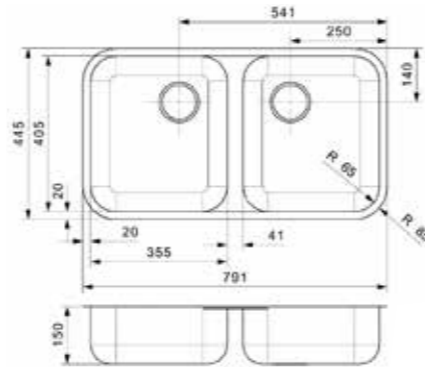

L18
35D40 KGKG-CC (304)
Kastmaat 800 mm
Diepte 150 + 150 mm
Afmeting spoelbak 355 x 405 + 355 x 405 mm
Totale afmeting 791 x 445 mm

Artikelnummer
R34989

Spoelbak is zonder overloop
Standpijp R26434 apart verkrijgbaar