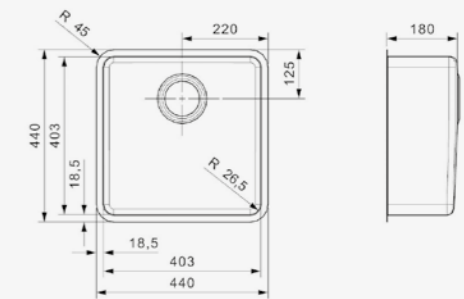

OHIO

40X40

Kastmaat 500 mm

Diepte 180 mm

Afmeting spoelbak 403 x 403 mm

Totale afmeting 440 x 440 mm

Artikelnummer
R15957

Popup R35078 apart verkrijgbaar