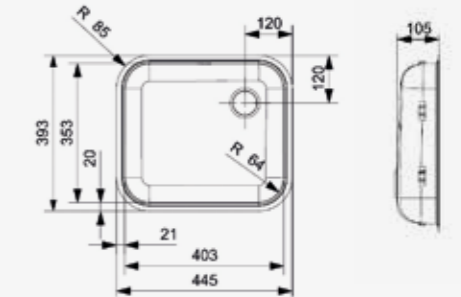

L18
4035 VP-CC 10 CM DIEP (304)
Kastmaat 450 mm
Diepte 100 mm
Afmeting spoelbak 403 x 353 mm
Totale afmeting 445 x 393 mm

Artikelnummer
R20760

Spoelbak is zonder overloop | 10 cm diepe spoelbak,
speciaal voor standpijp | Standpijp R33821 apart verkrijgbaar
Spoelbak wordt geleverd met foam aan de onderzijde