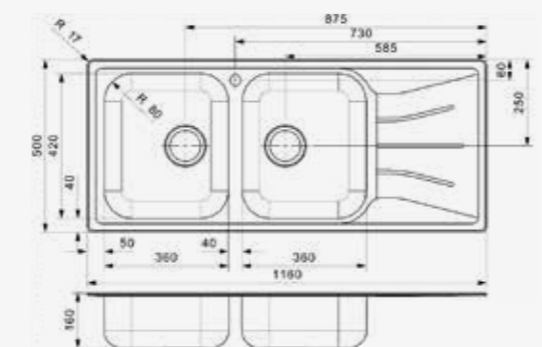

Artikelnummer
R16763

Popup R22276 apart verkrijgbaar
 Kraangat is optioneel

DIPLOMAT

30 ECO

Kastmaat 800 mm
 Diepte 160 + 160 mm
 Afmeting spoelbak 360 x 420 + 360 x 420 mm
 Totale afmeting 1160 x 500 mm

Artikelnummer
R21293