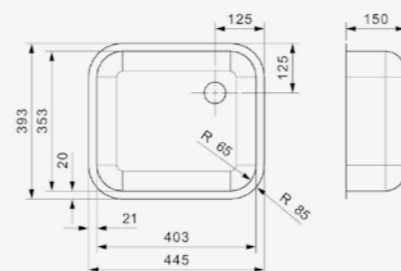

L18
4035 VP-CC (304)
Kastmaat 450 mm
Diepte 150 mm
Afmeting spoelbak 403 x 353 mm
Totale afmeting 445 x 393 mm

Artikelnummer
R14530

Spoelbak is zonder overloop
15 cm diepe spoelbak, speciaal voor standpijp
Standpijp R20234 apart verkrijgbaar