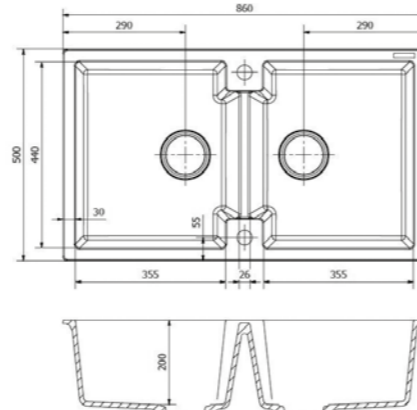

- BLACK SILVERY R31001
- CAFFE SILVERY R31025
- GREY SILVERY R31018
- PURE WHITE R30998

AMSTERDAM 40
CAFFE SILVERY

Kastmaat 500 mm
Diepte 200 mm
Afmeting spoelbak 400 x 400 mm
Totale afmeting 460 x 460 mm

- Hygienisch en makkelijk te onderhouden
- Geleerde afvoersets zijn los verkrijgbaar