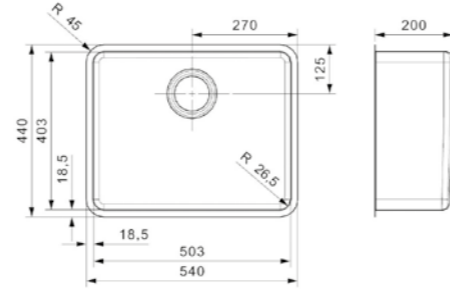

Artikelnummer
R32688

OHIO

80X42 JET BLACK

Kastmaat 900 mm
Diepte 220 mm
Afmeting spoelbak 803 x 423 mm
Totale afmeting 840 x 460 mm

Popup R35078 apart verkrijgbaar
Rvs spoelbak voorzien van coating