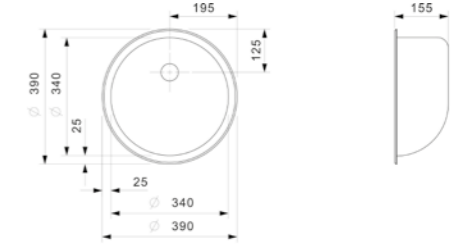

Artikelnummer
Ro0632

AMAZONE

Kastmaat	450 mm
Diepte	155 mm
Afmeting spoelbak	340 mm
Totale afmeting	390 mm

Niet geschikt voor gebruik met standpijp
Binnenzijde gepolijst

Artikelnummer
Ro3411

ATLANTIS

Kastmaat	450 mm
Diepte	170 mm
Afmeting spoelbak	380 x 315 mm
Totale afmeting	460 mm