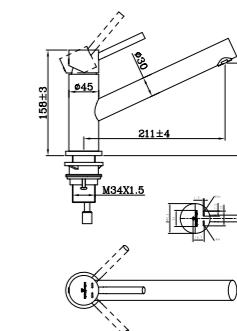

HURON
RVS
Artikelnummer **R34576**

Geborsteld rvs
Eenhendel mengkraan
Pull-out mogelijkheid