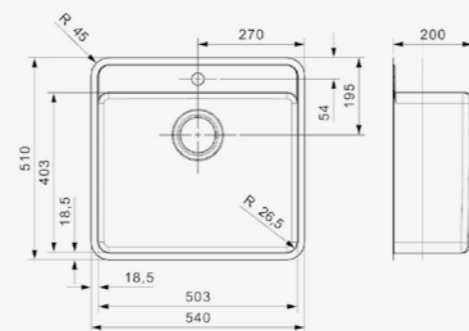

**HOOGWAARDIGE
UITSTRALING**