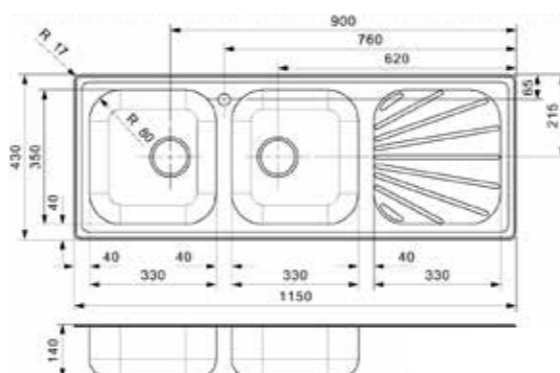

BETA 30

KG-CC (304)

Kastmaat 800 mm
Diepte 140 + 140 mm
Afmeting spoelbak 330 x 350 + 330 x 350 mm
Totale afmeting 1150 x 430 mm