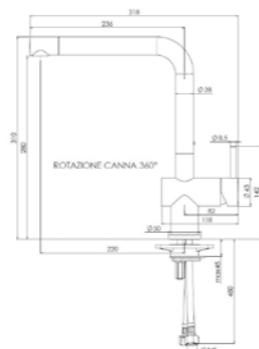

Chroom | Eenhendel mengkraan

YAMPA
CHROOM
Artikelnummer **R31698**