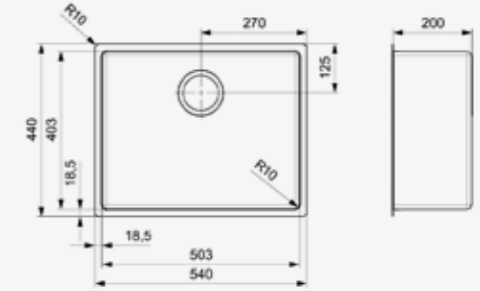

NEW YORK

50X40 OKG
Kastmaat 600 mm
Diepte 200 mm
Afmeting spoelbak 503 x 403 mm
Totale afmeting 540 x 440 mm

10 mm radius | Standaard afvoergat 3.5"
Popup R35078 apart verkrijgbaar

Artikelnummer
R28131

NEW YORK

40X40+40X40
Kastmaat 900 mm
Diepte 180 + 180 mm
Afmeting spoelbak 403 x 403 + 403 x 403 mm
Totale afmeting 860 x 440 mm

Comfort plug | 10 mm radius
Popup R35085 apart verkrijgbaar

Artikelnummer
R28254