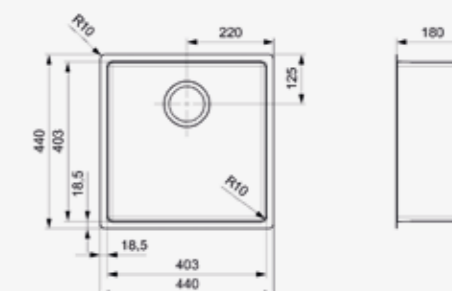

Artikelnummer
R34255

NEW YORK

40X40 JET BLACK

Kastmaat	500 mm
Diepte	180 mm
Afmeting spoelbak	403 x 403 mm
Totale afmeting	440 x 440 mm

Rvs spoelbak voorzien van coating
Popup R35801 apart verkrijgbaar

Artikelnummer
R34262