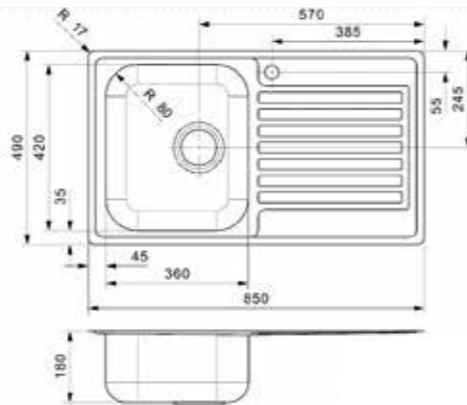

Artikelnummer
R30387

Inclusief popup R20357
 Voorzien van 2 kraangaten

CENTURIO

L10 LINKS

Kastmaat 600 mm
 Diepte 180 mm
 Afmeting spoelbak 360 x 420 mm
 Totale afmeting 850 x 490 mm

Artikelnummer
R23211

Popup R22276 apart verkrijgbaar
 Voorzien van 1 kraangat