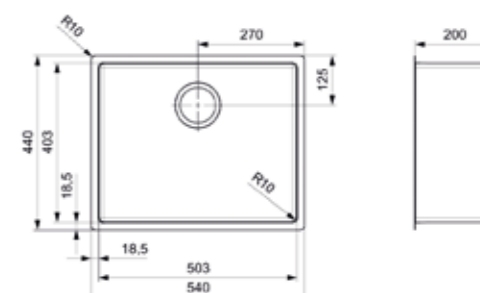

Artikelnummer
R34996