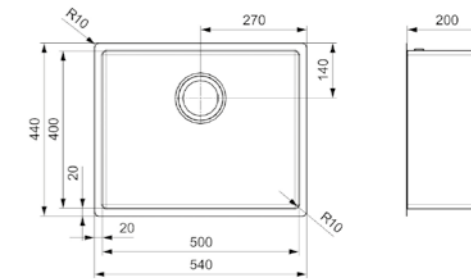

Artikelnummer
R30707

MIAMI

40X40 COPPER

Kastmaat 500 mm
Diepte 200 mm
Afmeting spoelbak 400 x 400 mm
Totale afmeting 440 x 440 mm

PVD-techniek | 10 mm radius
200 mm diep

Artikelnummer
R30738

MIAMI

50X40 COPPER

Kastmaat 600 mm
Diepte 200 mm
Afmeting spoelbak 500 x 400 mm
Totale afmeting 540 x 440 mm

PVD-techniek | 10 mm radius
200 mm diep

Artikelnummer
R30714

MIAMI

40X40 GOLD

Kastmaat 500 mm
Diepte 200 mm
Afmeting spoelbak 400 x 400 mm
Totale afmeting 440 x 440 mm