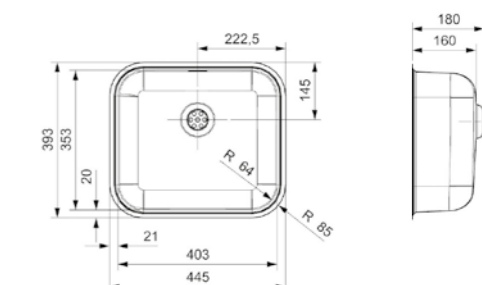

COLORADO

L KG-CC (304)

Kastmaat 450 mm
Diepte 160 mm
Afmeting spoelbak 403 x 353 mm
Totale afmeting 445 x 393 mm