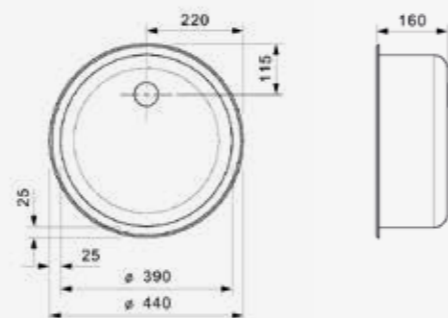

Artikelnummer
R00731