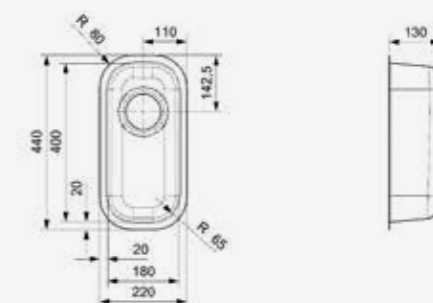

IB

1840

Kastmaat	400 mm
Diepte	130 mm
Afmeting spoelbak	180 x 400 mm
Totale afmeting	220 x 440 mm

Popup R35078 apart verkrijgbaar

Artikelnummer
R32015

IB

4040

Kastmaat	500 mm
Diepte	180 mm
Afmeting spoelbak	400 x 400 mm
Totale afmeting	440 x 440 mm

Popup R35078 apart verkrijgbaar