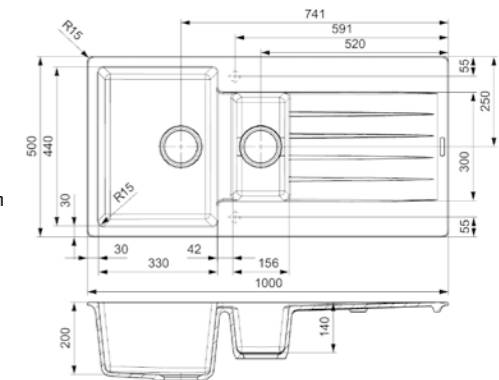

- BLACK SILVERY R31292
- CAFFE SILVERY R31315
- GREY SILVERY R31308
- PURE WHITE R31285