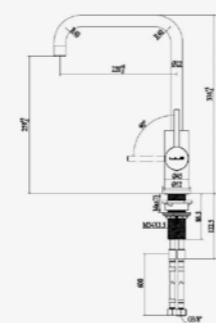

FLINT
GOLD FLAX
Artikelnummer **R36013**