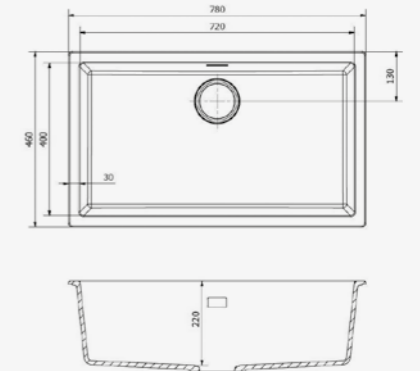

- PURE BLACK **R35818**
- BLACK SILVERY **R30882**
- CAFFE SILVERY **R30905**
- GREY SILVERY **R30899**
- PURE WHITE **R30875**

AMSTERDAM 54
BLACK SILVERY TAPWING

Kastmaat 600 mm
Diepte 200 mm
Afmeting spoelbak 540 x 355 mm
Totale afmeting 600 x 510 mm

- Hygienisch en makkelijk te onderhouden
- Voorzien van 1 kraangat