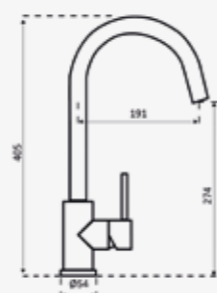

Geborsteld rvs | Eenhendel mengkraan
PVD-techniek | Passend bij Miami PVD-spoelbakken

LEON
GOLD FLAX
Artikelnummer **R35276**