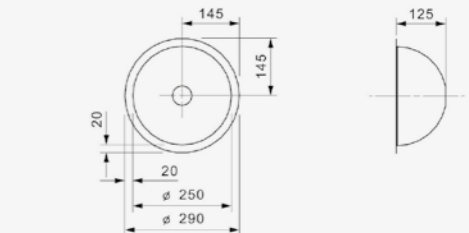

RIO

Kastmaat	300 mm
Diepte	125 mm
Afmeting spoelbak	250 mm
Totale afmeting	290 mm

Exclusief sifon | Niet geschikt voor gebruik met standpijp
Binnenzijde gepolijst