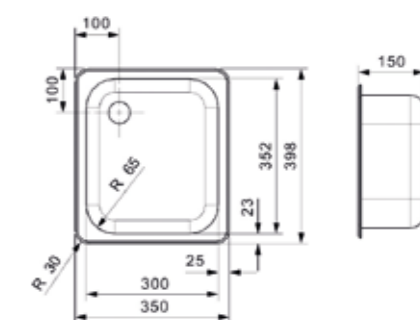

Artikelnummer
Ro0380

R18

2330 OSK

Kastmaat	400 mm
Diepte	150 mm
Afmeting spoelbak	296 x 236 mm
Totale afmeting	282 x 342 mm

Artikelnummer
Ro0373

R18

3530 OSK

Kastmaat	400 mm
Diepte	150 mm
Afmeting spoelbak	300 x 352 mm
Totale afmeting	350 x 398 mm