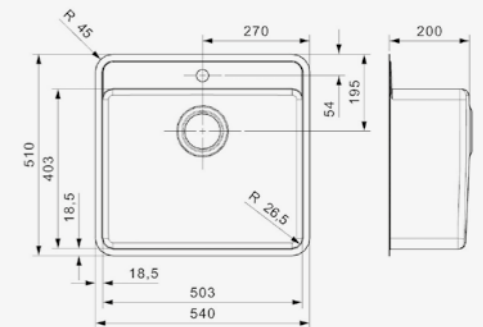

OHIO

40X40+18X40

Kastmaat 800 mm
Diepte 180 + 145 mm
Afmeting spoelbak 403 x 403 + 183 x 403 mm
Totale afmeting 653 x 440 mm

Popup R35078 apart verkrijgbaar

Artikelnummer
R17593

OHIO

40X40 TAPWING

Kastmaat 500 mm
Diepte 180 mm
Afmeting spoelbak 403 x 403 mm
Totale afmeting 440 x 510 mm

Popup R35078 apart verkrijgbaar

Artikelnummer
R15803

OHIO

18X40+50X40

Kastmaat 800 mm
Diepte 145 + 200 mm
Afmeting spoelbak 183 x 403 + 503 x 403 mm
Totale afmeting 753 x 440 mm

Popup R35078 apart verkrijgbaar

Artikelnummer
R15704

OHIO

50X40 TAPWING

Kastmaat 600 mm
Diepte 200 mm
Afmeting spoelbak 503 x 403 mm
Totale afmeting 540 x 510 mm

Popup R35078 apart verkrijgbaar

Artikelnummer
R15698

OHIO

50X40+18X40

Kastmaat 800 mm
Diepte 200 + 145 mm
Afmeting spoelbak 503 x 403 + 183 x 403 mm
Totale afmeting 753 x 440 mm

Popup R35078 apart verkrijgbaar

Artikelnummer
R15711

OHIO

40X40+40X40

Kastmaat 900 mm
Diepte 180 + 180 mm
Afmeting spoelbak 403 x 403 + 403 x 403 mm
Totale afmeting 873 x 440 mm

Popup R35078 apart verkrijgbaar

Artikelnummer
R16596

Voorzien
van een
fraaie
**design-
overloop**