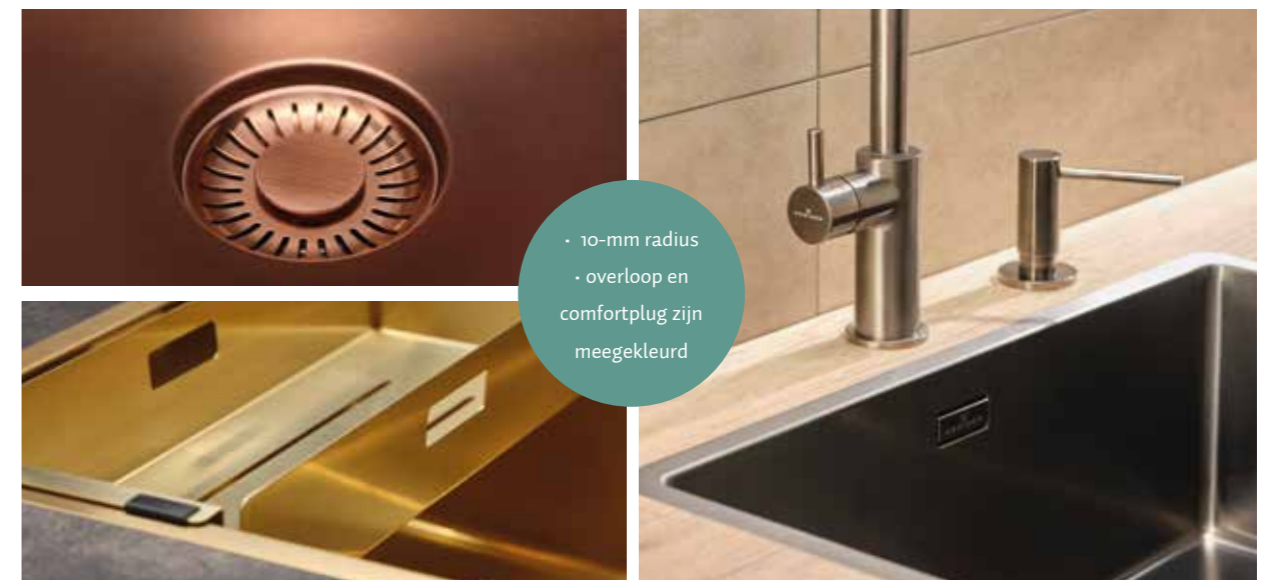

Kleurafwijking per artikel is mogelijk