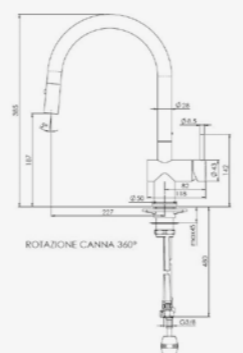

CHENA
CHROOM
Artikelnummer **R35238**