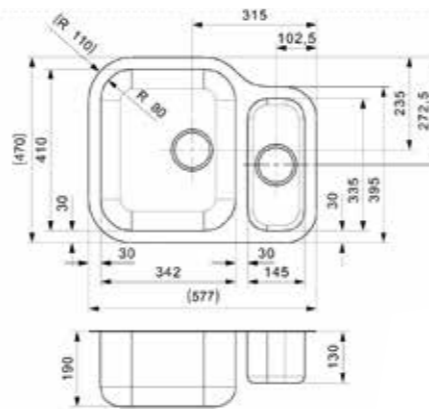

Artikelnummer
R00793

Popup R22276 apart verkrijgbaar

ALASKA

LINKS

Kastmaat 600 mm
 Diepte 190 + 130 mm
 Afmeting spoelbak 342 x 410 + 145 x 335 mm
 Totale afmeting 577 x 470 mm

Artikelnummer
R19009

ALASKA

RECHTS