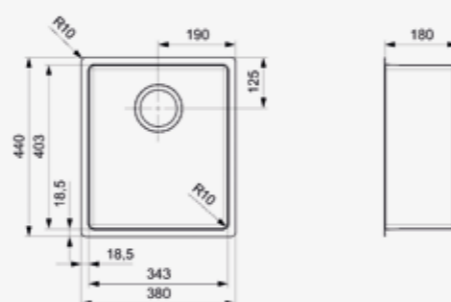

Artikelnummer
R34460

Spoelbak is zonder overloop
Standpijp R26434 apart verkrijgbaar

NEW YORK
34X40 KG-CC (304)

Kastmaat 450 mm
Diepte 180 mm
Afmeting spoelbak 343 x 403 mm
Totale afmeting 380 x 440 mm

Artikelnummer
R34224