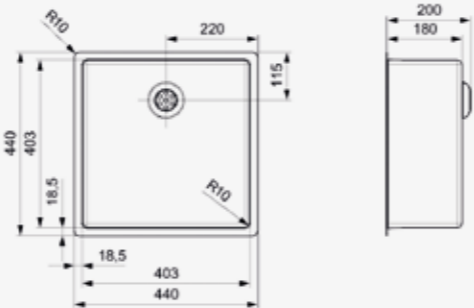

NEW YORK

40X40 GOLD FLAX

Kastmaat 500 mm
 Diepte 180 mm
 Afmeting spoelbak 403 x 403 mm
 Totale afmeting 440 x 440 mm

Artikelnummer
R35139

Comfort plug | 10 mm radius
 Popup R35702 apart verkrijgbaar | PVD-techniek