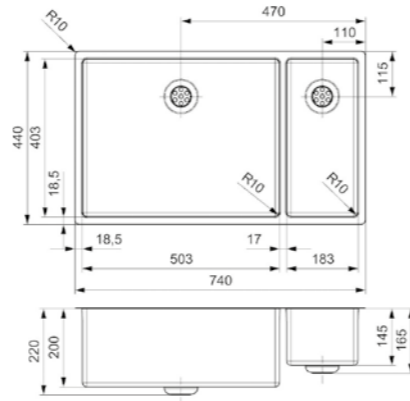

NEW YORK

50X40+18X40
Kastmaat 800 mm
Diepte 200 + 145 mm
Afmeting spoelbak 503 x 403 + 183 x 403 mm
Totale afmeting 740 x 440 mm

Comfort plug | 10 mm radius
Popup R35085 apart verkrijgbaar

Artikelnummer
R27837

NEW YORK

40X40 OKG
Kastmaat 500 mm
Diepte 180 mm
Afmeting spoelbak 403 x 403 mm
Totale afmeting 440 x 440 mm

10 mm radius | Standaard afvoergat 3.5"
Popup R35078 apart verkrijgbaar

Artikelnummer
R28124

NEW YORK

34X40+34X40
Kastmaat 800 mm
Diepte 180 + 180 mm
Afmeting spoelbak 343 x 403 + 343 x 403 mm
Totale afmeting 740 x 440 mm

Comfort plug | 10 mm radius
Popup R35085 apart verkrijgbaar

Artikelnummer
R28223

NEW YORK

50X40 OKG
Kastmaat 600 mm
Diepte 200 mm
Afmeting spoelbak 503 x 403 mm
Totale afmeting 540 x 440 mm

10 mm radius | Standaard afvoergat 3.5"
Popup R35078 apart verkrijgbaar

Artikelnummer
R28131

NEW YORK

40X40+40X40
Kastmaat 900 mm
Diepte 180 + 180 mm
Afmeting spoelbak 403 x 403 + 403 x 403 mm
Totale afmeting 860 x 440 mm

Comfort plug | 10 mm radius
Popup R35085 apart verkrijgbaar

Artikelnummer
R28254

NEW YORK

72X40 OKG
Kastmaat 800 mm
Diepte 220 mm
Afmeting spoelbak 723 x 403 mm
Totale afmeting 760 x 440 mm

10 mm radius | Standaard afvoergat 3.5"
Popup R35078 apart verkrijgbaar

Artikelnummer
R31377

NEW YORK 50X40

TAPWING
Kastmaat 600 mm
Diepte 200 mm
Afmeting spoelbak 503 x 403 mm
Totale afmeting 540 x 510 mm

Comfort plug | 10 mm radius
Popup R35085 apart verkrijgbaar

Artikelnummer
R34774