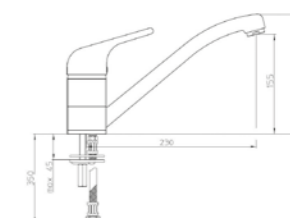

Chroom | Eenhedel mengkraan

FLINT
ZWART
Artikelnummer **R31667**

Eenhedel mengkraan
Pull-out mogelijkheid