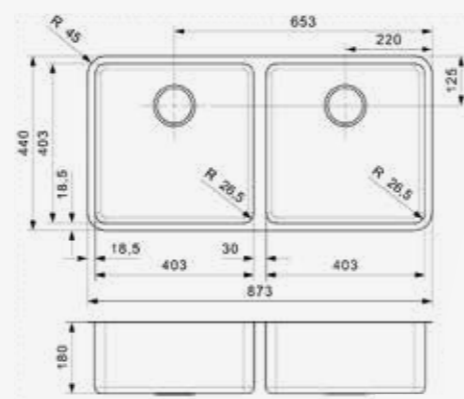

Voorzien
van een
fraaie
**design-
overloop**