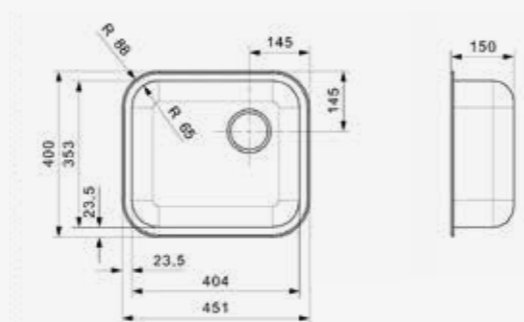

Popup R35085 apart verkrijgbaar
 Comfort plug

Artikelnummer
R26168

R18

4035 OKG

Kastmaat 450 mm
 Diepte 150 mm
 Afmeting spoelbak 404 x 353 mm
 Totale afmeting 451 x 400 mm

Popup R22276 apart verkrijgbaar

Artikelnummer
R00991