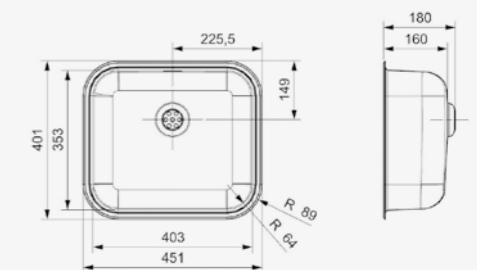

Artikelnummer
R24317

Popup R35085 apart verkrijgbaar