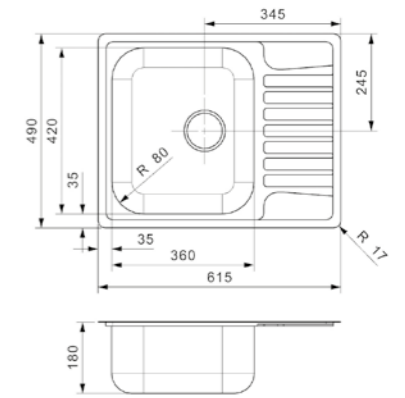

Popup R20357 apart verkrijgbaar

ADMIRAL

L40
 Kastmaat 500 mm
 Diepte 180 mm
 Afmeting spoelbak 360 x 420 mm
 Totale afmeting 615 x 490 mm

Artikelnummer
R18309

Popup R22276 apart verkrijgbaar
 Spoelbak is omkeerbaar