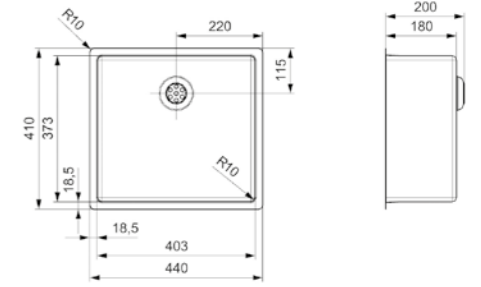

Artikelnummer
R32992

NEW JERSEY

50X37
Kastmaat 600 mm
Diepte 200 mm
Afmeting spoelbak 503 x 373 mm
Totale afmeting 540 x 410 mm

Comfort plug | 10 mm radius
Popup R35085 apart verkrijgbaar