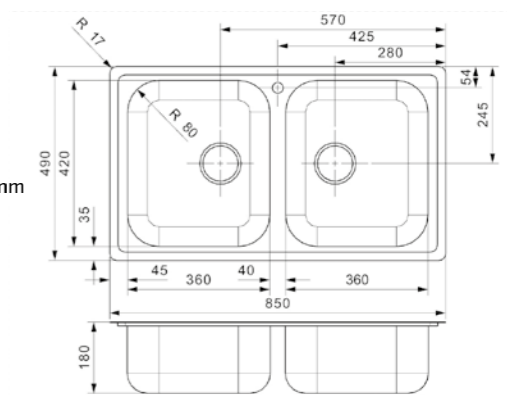

CENTURIO

L20

Kastmaat 800 mm
 Diepte 180 + 180 mm
 Afmeting spoelbak 360 x 420 + 360 x 420 mm
 Totale afmeting 850 x 490 mm

Artikelnummer
R21453

Popup R20357 apart verkrijgbaar

CENTURIO

L10 RECHTS

Kastmaat 600 mm
 Diepte 180 mm
 Afmeting spoelbak 360 x 420 mm
 Totale afmeting 850 x 490 mm