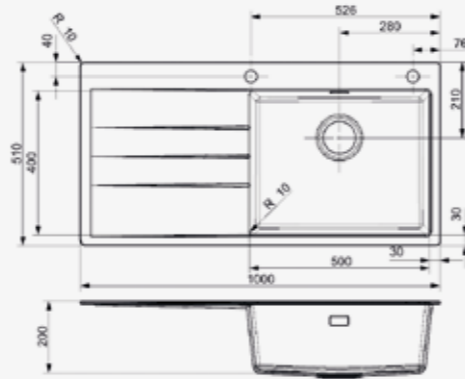

- BLACK SILVERY R33630
- CAFFE SILVERY R33647
- GREY SILVERY R33661
- PURE WHITE R33678