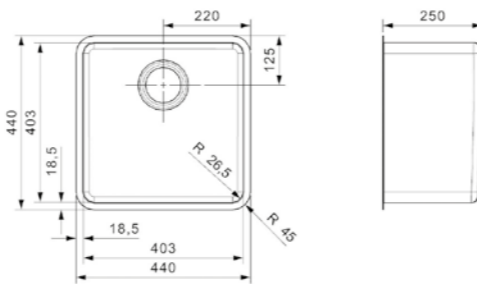

Kastmaat 500 mm
 Diepte 250 mm
 Afmeting spoelbak 403 x 403 mm
 Totale afmeting 440 x 440 mm

Artikelnummer
R23617

Spoelbak is zonder overloop
 Standpijp R26434 apart verkrijgbaar

L18

390 VP-CC (304)

Kastmaat 450 mm
 Diepte 160 mm
 Afmeting spoelbak 390 mm
 Totale afmeting 440 mm