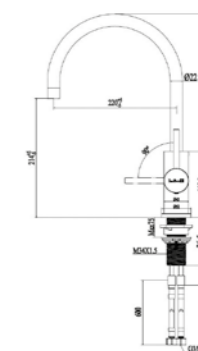

KELSO
RVS
Artikelnummer **R34590**

Geborsteld rvs
Eenhendel mengkraan