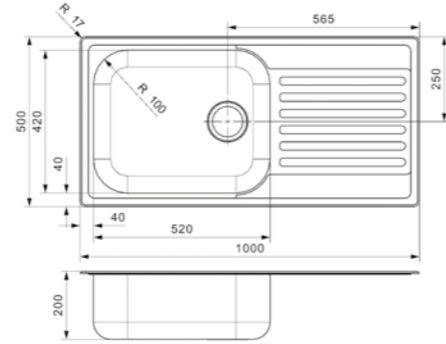

Artikelnummer
R24508

Popup R22276 apart verkrijgbaar
Kraangat is optioneel | Spoelbak is omkeerbaar