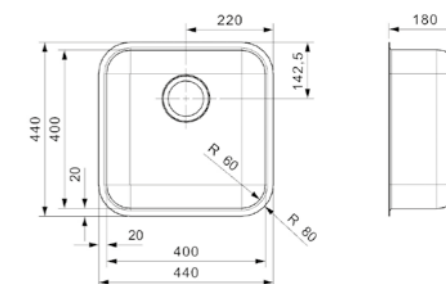

Artikelnummer
R23785

IB

1840

Kastmaat	400 mm
Diepte	130 mm
Afmeting spoelbak	180 x 400 mm
Totale afmeting	220 x 440 mm

Popup R35078 apart verkrijgbaar

Artikelnummer
R32015

IB

4040

Kastmaat	500 mm
Diepte	180 mm
Afmeting spoelbak	400 x 400 mm
Totale afmeting	440 x 440 mm

Popup R35078 apart verkrijgbaar

Artikelnummer
R32022

IB

5040

Kastmaat	600 mm
Diepte	200 mm
Afmeting spoelbak	500 x 400 mm
Totale afmeting	540 x 440 mm