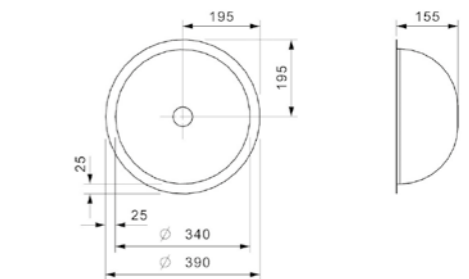

CARIBBEAN

Kastmaat	400 mm
Diepte	155 mm
Afmeting spoelbak	340 mm
Totale afmeting	390 mm

Exclusief sifon | Niet geschikt voor gebruik met standpijp
Binnenzijde gepolijst

Artikelnummer
Ro0472