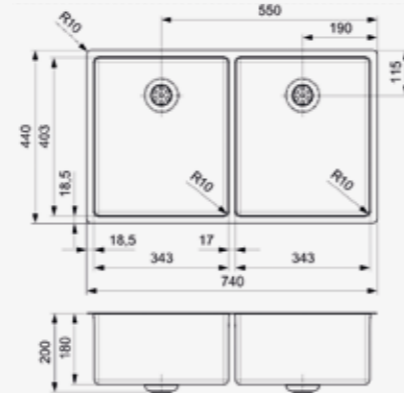

NEW YORK

50X40+18X40
Kastmaat 800 mm
Diepte 200 + 145 mm
Afmeting spoelbak 503 x 403 + 183 x 403 mm
Totale afmeting 740 x 440 mm

Comfort plug | 10 mm radius
Popup R35085 apart verkrijgbaar

Artikelnummer
R27837

NEW YORK

40X40 OKG
Kastmaat 500 mm
Diepte 180 mm
Afmeting spoelbak 403 x 403 mm
Totale afmeting 440 x 440 mm

10 mm radius | Standaard afvoergat 3.5"
Popup R35078 apart verkrijgbaar

Artikelnummer
R28124

NEW YORK

34X40+34X40
Kastmaat 800 mm
Diepte 180 + 180 mm
Afmeting spoelbak 343 x 403 + 343 x 403 mm
Totale afmeting 740 x 440 mm

Comfort plug | 10 mm radius
Popup R35085 apart verkrijgbaar

Artikelnummer
R28223

NEW YORK

50X40 OKG
Kastmaat 600 mm
Diepte 200 mm
Afmeting spoelbak 503 x 403 mm
Totale afmeting 540 x 440 mm

10 mm radius | Standaard afvoergat 3.5"
Popup R35078 apart verkrijgbaar

Artikelnummer
R28131

NEW YORK

40X40+40X40
Kastmaat 900 mm
Diepte 180 + 180 mm
Afmeting spoelbak 403 x 403 + 403 x 403 mm
Totale afmeting 860 x 440 mm

Comfort plug | 10 mm radius
Popup R35085 apart verkrijgbaar

Artikelnummer
R28254

NEW YORK

72X40 OKG
Kastmaat 800 mm
Diepte 220 mm
Afmeting spoelbak 723 x 403 mm
Totale afmeting 760 x 440 mm

10 mm radius | Standaard afvoergat 3.5"
Popup R35078 apart verkrijgbaar

Artikelnummer
R31377

NEW YORK 50X40

TAPWING
Kastmaat 600 mm
Diepte 200 mm
Afmeting spoelbak 503 x 403 mm
Totale afmeting 540 x 510 mm

Comfort plug | 10 mm radius
Popup R35085 apart verkrijgbaar

Artikelnummer
R34774