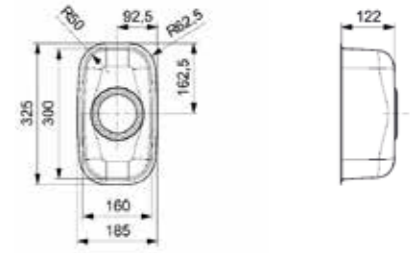

L18

3016 KG (304)

Kastmaat 400 mm
Diepte 122 mm
Afmeting spoelbak 160 x 300 mm
Totale afmeting 185 x 325 mm

Artikelnummer
Ro2056

Spoelbak is zonder overloop
Standpijp R26434 apart verkrijgbaar