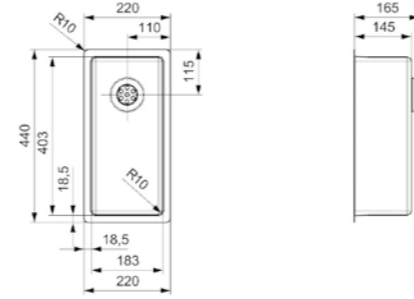

NEW YORK

18 X 40

Kastmaat 400 mm
 Diepte 145 mm
 Afmeting spoelbak 183 x 403 mm
 Totale afmeting 220 x 440 mm

Artikelnummer
R27851

Comfort plug | 10 mm radius
 Popup R35085 apart verkrijgbaar

NEW YORK

50 X 40