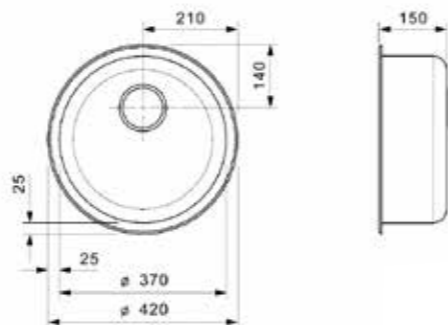

Artikelnummer
R00311