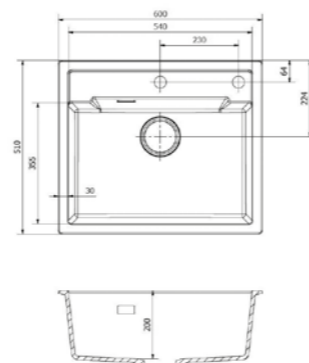

- BLACK SILVERY **R31049**
- CAFFE SILVERY **R31063**
- GREY SILVERY **R31056**
- PURE WHITE **R31032**