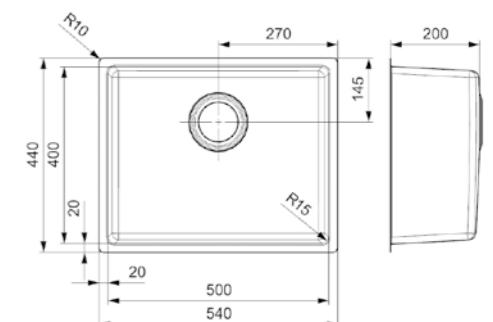

Artikelnummer
R32848

HOUSTON

50X40
 Kastmaat 600 mm
 Diepte 200 mm
 Afmeting spoelbak 500 x 400 mm
 Totale afmeting 540 x 440 mm

Artikelnummer
R32855

HALLO HOUSTON

DEZE NAADLOOS DIEPGETROKKEN SPOELBAKKEN HEBBEN EEN STRAKKE UITSTRALING EN ZIJN DOOR HUN AANTREKKELIJKE PRIJSSTELLING ZEER GESCHIKT VOOR DE PROJECTMARKT.