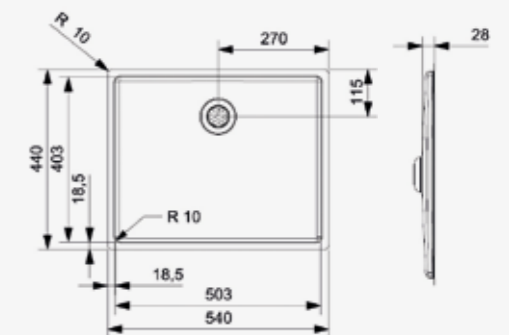

NEW YORK
40X40 BOTTOM

Diepte 27 mm
Totale afmeting 440 x 440 mm

Artikelnummer
R36020

NEW YORK
50X40 BOTTOM

Diepte 28 mm
Totale afmeting 540 x 440 mm

Artikelnummer
R36037

ONTARIO
40X40 BOTTOM

Diepte 20 mm
Totale afmeting 440 x 440 mm