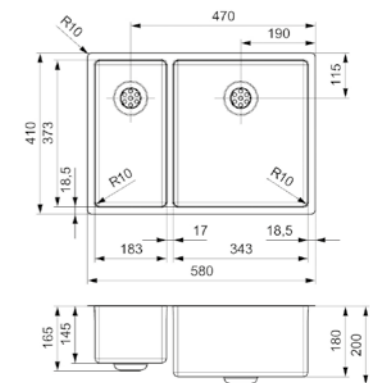

Artikelnummer
R33012

NEW JERSEY

34X37+18X37
Kastmaat 600 mm
Diepte 180 + 145 mm
Afmeting spoelbak 343 x 373 + 183 x 373 mm
Totale afmeting 580 x 410 mm

Comfort plug | 10 mm radius
Popup R35085 apart verkrijgbaar