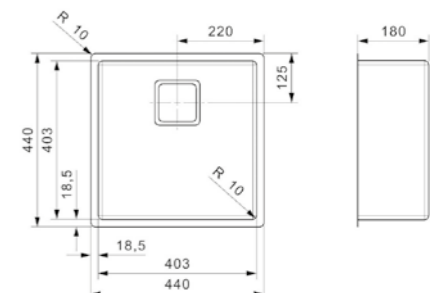

TEXAS

40X40
Kastmaat 500 mm
Diepte 180 mm
Afmeting spoelbak 403 x 403 mm
Totale afmeting 440 x 440 mm

Popup R22320 apart verkrijgbaar

Artikelnummer
R28032

TEXAS

50X40
Kastmaat 600 mm
Diepte 200 mm
Afmeting spoelbak 503 x 403 mm
Totale afmeting 540 x 440 mm