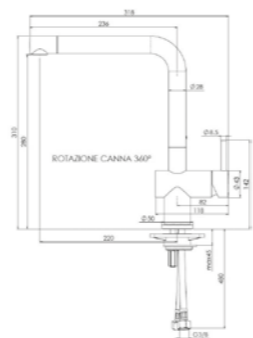

YADKIN
WIT
Artikelnummer **R34767**

Eenhedel mengkraan