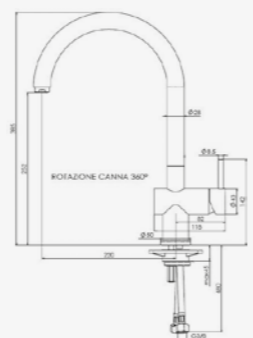

YADKIN
ZWART
Artikelnummer **R31681**

Eenhedel mengkraan

YADKIN
WIT
Artikelnummer **R34767**

Eenhedel mengkraan

YAMPA
ZWART
Artikelnummer **R31704**

Eenhedel mengkraan

YAMPA
WIT
Artikelnummer **R34781**

Eenhedel mengkraan