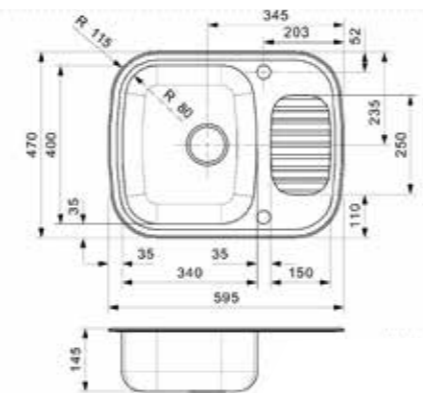

MINISTER

10

Kastmaat 600 mm
Diepte 200 mm
Afmeting spoelbak 520 x 420 mm
Totale afmeting 1000 x 500 mm

Artikelnummer
R24508

Popup R22276 apart verkrijgbaar
Kraangat is optioneel | Spoelbak is omkeerbaar

JUMBO

Kastmaat 900 mm
Diepte 230 mm
Afmeting spoelbak 750 x 410 mm
Totale afmeting 860 x 510 mm

Artikelnummer
R18354

Popup R22276 apart verkrijgbaar
Voorzien van 1 kraangat

MOSCOW

OKG

Kastmaat 450 mm
Diepte 180 mm
Afmeting spoelbak 390 mm
Totale afmeting 520 mm

Artikelnummer
R03435

Popup R22276 apart verkrijgbaar
Voorzien van 1 kraangat

CENTURIO

R10

Kastmaat 500 mm
Diepte 180 mm
Afmeting spoelbak 360 x 420 mm
Totale afmeting 860 x 500 mm

Artikelnummer
R23105

Popup R22276 apart verkrijgbaar
Kraangat is optioneel | Spoelbak is omkeerbaar

REGIDRAIN

Kastmaat 450 mm
Diepte 145 mm
Afmeting spoelbak 340 x 400 mm
Totale afmeting 595 x 470 mm

Artikelnummer
R01929

Popup R22276 apart verkrijgbaar
Kraangat is optioneel | Spoelbak is omkeerbaar

REX

10

Kastmaat 450 mm
Diepte 165 mm
Afmeting spoelbak 340 x 380 mm
Totale afmeting 790 x 500 mm

Artikelnummer
R17425

Kraangat is optioneel | Spoelbak is omkeerbaar
Afname per 80 stuks

Meer dan
45 jaar
ervaring