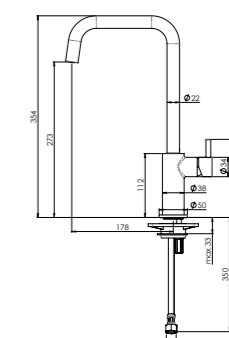

Chroom | Eenhedel mengkraan
Elleboogkraan

CEDAR
ZWART
Artikelnummer **R31643**

Eenhedel mengkraan
Pull-out mogelijkheid

LEON
CHROOM
Artikelnummer **R31612**

Chroom | Eenhedel mengkraan

LEVISA
CHROOM
Artikelnummer **R31629**