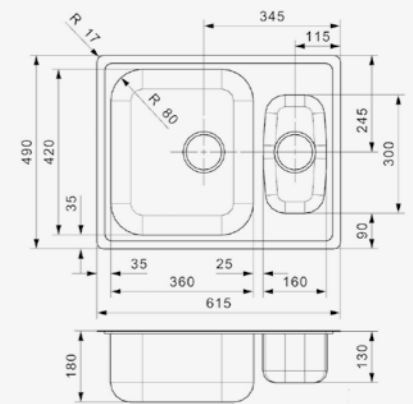

ADMIRAL

L60
Kastmaat 600 mm
Diepte 180 + 130 mm
Afmeting spoelbak 360 x 420 + 160 x 300 mm
Totale afmeting 615 x 490 mm

Artikelnummer
R18279

Popup R20357 apart verkrijgbaar
Inclusief rvs restenbakje | Spoelbak is omkeerbaar