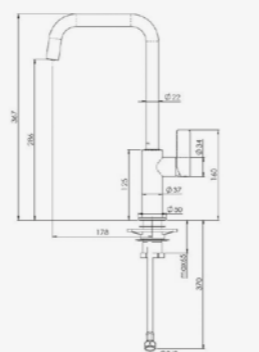

Chroom | Eenhendel mengkraan

YUKON
CHROOM
Artikelnummer **R31582**