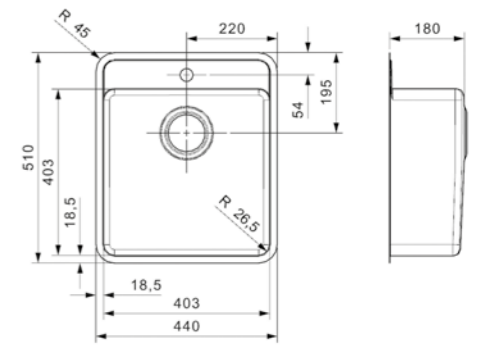

Bij het ontwerp heeft het streven naar hygiëne een grote rol gespeeld; de Ohio spoelbakken zijn dan ook eenvoudig te reinigen.

**OHIO**

40X40+18X40

Kastmaat 800 mm
 Diepte 180 + 145 mm
 Afmeting spoelbak 403 x 403 + 183 x 403 mm
 Totale afmeting 653 x 440 mm

Popup R35078 apart verkrijgbaar

Artikelnummer
R17593

**OHIO**

40X40 TAPWING

Kastmaat 500 mm
 Diepte 180 mm
 Afmeting spoelbak 403 x 403 mm
 Totale afmeting 440 x 510 mm

Popup R35078 apart verkrijgbaar

Artikelnummer
R15803

**OHIO**

18X40+50X40

Kastmaat 800 mm
 Diepte 145 + 200 mm
 Afmeting spoelbak 183 x 403 + 503 x 403 mm
 Totale afmeting 753 x 440 mm

Popup R35078 apart verkrijgbaar

Artikelnummer
R15704

**OHIO**

50X40 TAPWING