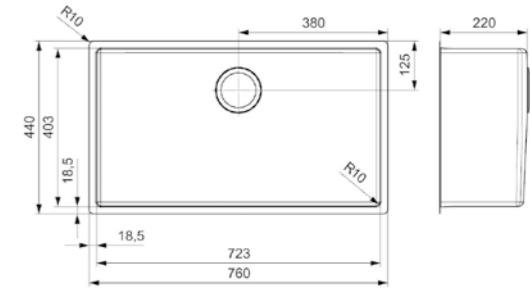

NEW YORK

50X40+18X40
Kastmaat 800 mm
Diepte 200 + 145 mm
Afmeting spoelbak 503 x 403 + 183 x 403 mm
Totale afmeting 740 x 440 mm

Comfort plug | 10 mm radius
Popup R35085 apart verkrijgbaar

Artikelnummer
R27837

NEW YORK

40X40 OKG
Kastmaat 500 mm
Diepte 180 mm
Afmeting spoelbak 403 x 403 mm
Totale afmeting 440 x 440 mm

10 mm radius | Standaard afvoergat 3.5"
Popup R35078 apart verkrijgbaar

Artikelnummer
R28124

NEW YORK

34X40+34X40
Kastmaat 800 mm
Diepte 180 + 180 mm
Afmeting spoelbak 343 x 403 + 343 x 403 mm
Totale afmeting 740 x 440 mm

Comfort plug | 10 mm radius
Popup R35085 apart verkrijgbaar

Artikelnummer
R28223

NEW YORK

50X40 OKG
Kastmaat 600 mm
Diepte 200 mm
Afmeting spoelbak 503 x 403 mm
Totale afmeting 540 x 440 mm

10 mm radius | Standaard afvoergat 3.5"
Popup R35078 apart verkrijgbaar

Artikelnummer
R28131

NEW YORK

40X40+40X40
Kastmaat 900 mm
Diepte 180 + 180 mm
Afmeting spoelbak 403 x 403 + 403 x 403 mm
Totale afmeting 860 x 440 mm

Comfort plug | 10 mm radius
Popup R35085 apart verkrijgbaar

Artikelnummer
R28254

NEW YORK

72X40 OKG
Kastmaat 800 mm
Diepte 220 mm
Afmeting spoelbak 723 x 403 mm
Totale afmeting 760 x 440 mm

10 mm radius | Standaard afvoergat 3.5"
Popup R35078 apart verkrijgbaar

Artikelnummer
R31377

NEW YORK 50X40

TAPWING
Kastmaat 600 mm
Diepte 200 mm
Afmeting spoelbak 503 x 403 mm
Totale afmeting 540 x 510 mm

Comfort plug | 10 mm radius
Popup R35085 apart verkrijgbaar

Artikelnummer
R34774