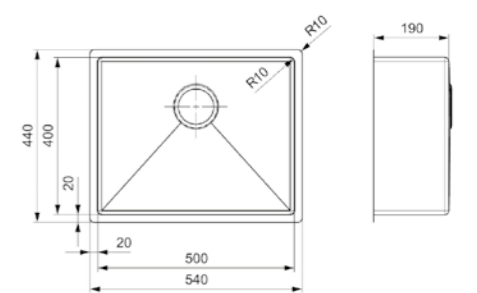

FLORIDA

40X40

- Kastmaat 500 mm
- Diepte 190 mm
- Afmeting spoelbak 400 x 400 mm
- Totale afmeting 440 x 440 mm

Artikelnummer
R26274

Elegant en strak design
Praktische diepte van 190 mm

FLORIDA

50X40

- Kastmaat 600 mm
- Diepte 190 mm
- Afmeting spoelbak 500 x 400 mm
- Totale afmeting 540 x 440 mm