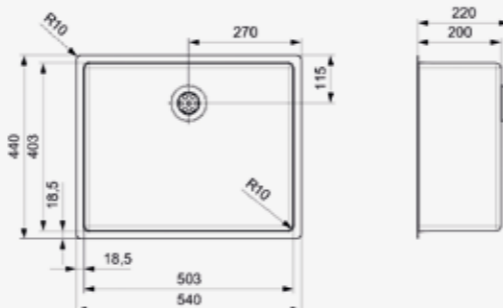

NEW YORK

50X40 COPPER ROSE

Kastmaat 600 mm
 Diepte 200 mm
 Afmeting spoelbak 503 x 403 mm
 Totale afmeting 540 x 440 mm

Artikelnummer
R35153

Comfort plug | 10 mm radius
 Popup R35696 apart verkrijgbaar | PVD-techniek