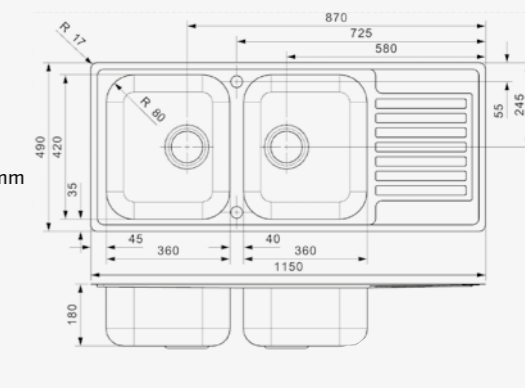

Popup R20357 apart verkrijgbaar

ADMIRAL

L40
 Kastmaat 500 mm
 Diepte 180 mm
 Afmeting spoelbak 360 x 420 mm
 Totale afmeting 615 x 490 mm

Artikelnummer
R18309

Popup R22276 apart verkrijgbaar
 Spoelbak is omkeerbaar