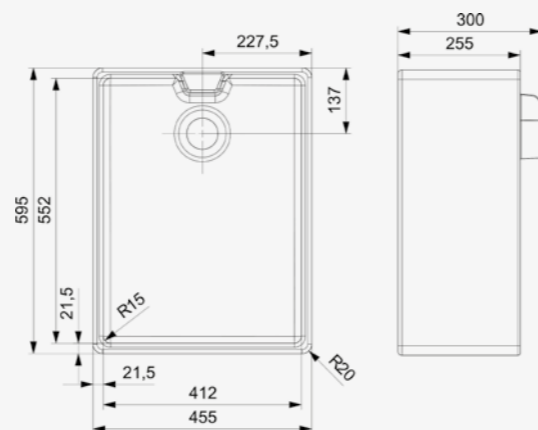

Artikelnummer
R25543

Kraangaten voorbereid
 Spoelbak is omkeerbaar

BELFAST

Kastmaat 600 mm
 Diepte 255 mm
 Afmeting spoelbak 412 x 552 mm
 Totale afmeting 455 x 595 mm

Artikelnummer
R26809

MATARO

Kastmaat 600 mm
 Diepte 178 mm
 Afmeting spoelbak 492 x 388 mm
 Totale afmeting 545 x 440 mm