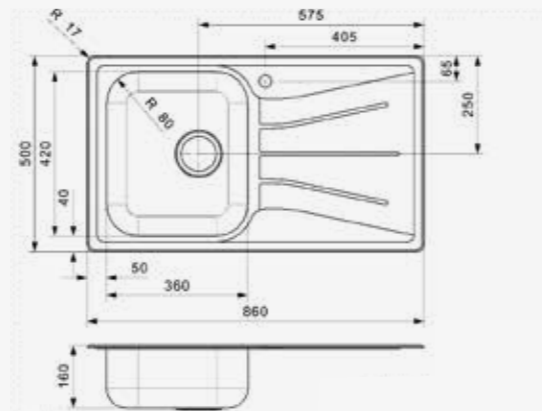

Artikelnummer
R21170

Popup R22276 apart verkrijgbaar
Kraangat is optioneel | Spoelbak is omkeerbaar