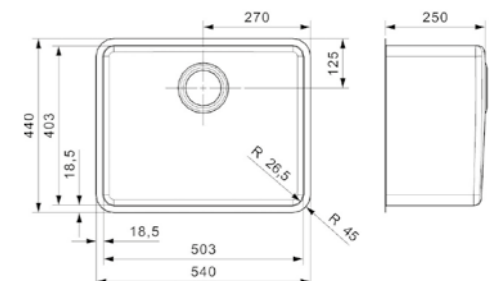

Kastmaat	600 mm
Diepte	250 mm
Afmeting spoelbak	503 x 403 mm
Totale afmeting	540 x 440 mm

Popup R35078 apart verkrijgbaar

Ook verkrijgbaar als Clean & Care spoelbak,
kijk op pagina 96.

AANTREKKELIJK QUA DESIGN EN PRIJS