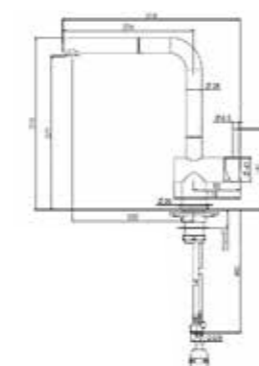

Chroom | Eenhendel mengkraan
Pull-out mogelijkheid