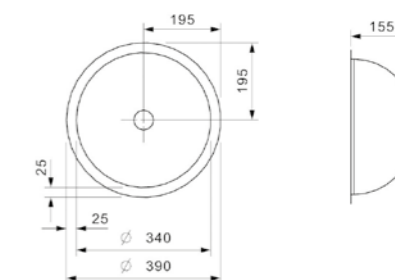

CARIBBEAN

CC (304)

Kastmaat 400 mm
Diepte 155 mm
Afmeting spoelbak 340 mm
Totale afmeting 390 mm

Artikelnummer
R22207

Spoelbak is zonder overloop
Niet geschikt voor gebruik met standpijp