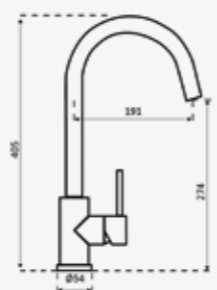

Geborsteld rvs | Eenhendel mengkraan
PVD-techniek | Passend bij Miami PVD-spoelbakken

LEVISA
COPPER ROSE
Artikelnummer **R35290**