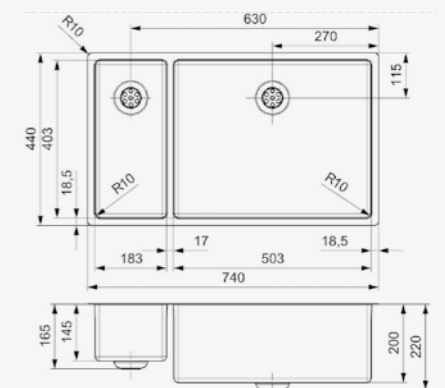

Zonder enige
**las- en
vouw**naden

NEW YORK

NEW YORK

40X40+18X40

Kastmaat 800 mm
Diepte 180 + 145 mm
Afmeting spoelbak 403 x 403 + 183 x 403 mm
Totale afmeting 640 x 440 mm

Comfort plug | 10 mm radius
Popup R35085 apart verkrijgbaar

Artikelnummer
R27813

NEW YORK

18X40+50X40

Kastmaat 800 mm
Diepte 145 + 200 mm
Afmeting spoelbak 183 x 403 + 503 x 403 mm
Totale afmeting 740 x 440 mm

Comfort plug | 10 mm radius
Popup R35085 apart verkrijgbaar

Artikelnummer
R27790