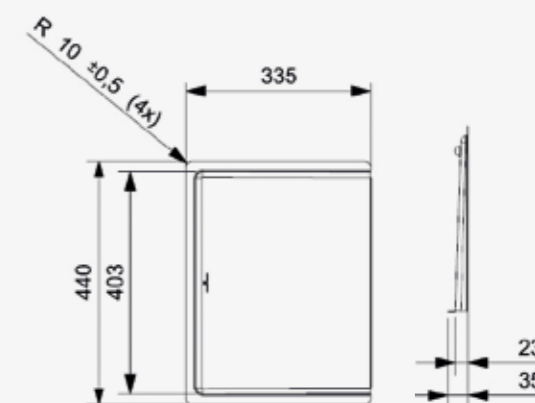

Artikelnummer
R36044

ASPEN

Diepte 23 mm
Totale afmeting 335 x 440 mm

MULTIFUNCTIONONEEL **ASPEN**

MEER WERKRUIJTE CREËREN IN DE KEUKEN? DAN BIEDT ASPEN MOGELIJKHEDEN. DEZE VERPLAATSBARE RVS PLAAT IS VEELZIJDIG IN TE ZETTEN. ALS GEDEELTELIJKE AFDEKPLAAT OP DE SPOELBAK, WAARDOOR HET WERKBLAD WORDT VERLENGD.