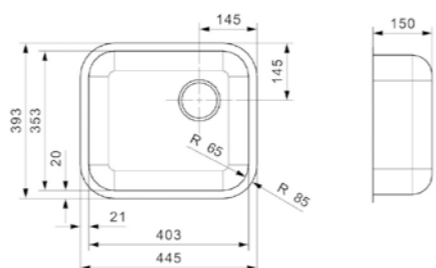

Artikelnummer
R03367

Popup R20357 apart verkrijgbaar

L18
4035 OKG
Kastmaat 450 mm
Diepte 150 mm
Afmeting spoelbak 403 x 353 mm
Totale afmeting 445 x 393 mm