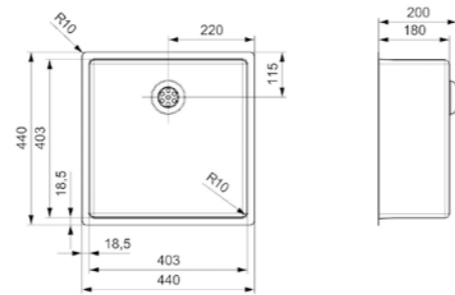

Artikelnummer
R27844

Comfort plug | 10 mm radius
 Popup R35085 apart verkrijgbaar

NEW YORK

40 X 40

Kastmaat 500 mm
 Diepte 180 mm
 Afmeting spoelbak 403 x 403 mm
 Totale afmeting 440 x 440 mm

Artikelnummer
R27639