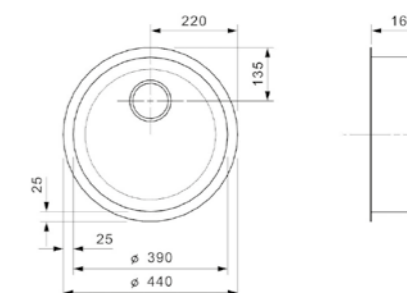

L18

370 OKG

Kastmaat	450 mm
Diepte	150 mm
Afmeting spoelbak	370 mm
Totale afmeting	412 mm

Artikelnummer
R14349

Popup R22276 apart verkrijgbaar

L18

390 OKG

Kastmaat	450 mm
Diepte	160 mm
Afmeting spoelbak	390 mm
Totale afmeting	440 mm