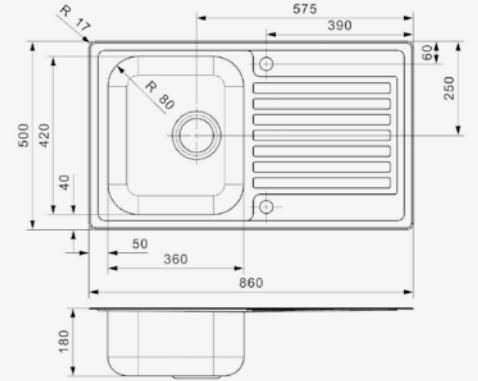

CENTURIO

R10

Kastmaat 500 mm
Diepte 180 mm
Afmeting spoelbak 360 x 420 mm
Totale afmeting 860 x 500 mm

Artikelnummer
R23105

Popup R22276 apart verkrijgbaar
Kraangat is optioneel | Spoelbak is omkeerbaar