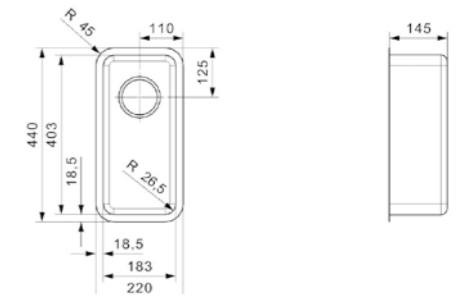

OHIO

18X40

Kastmaat 400 mm

Diepte 145 mm

Afmeting spoelbak 183 x 403 mm

Totale afmeting 220 x 440 mm

Artikelnummer
R17579

Popup R35078 apart verkrijgbaar