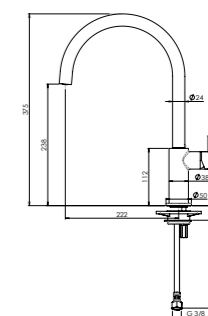

Messing | Eenhendel mengkraan | PVD-techniek
Passend bij New York PVD-spoelbakken

CANO
GUN METAL
Artikelnummer **R30486**