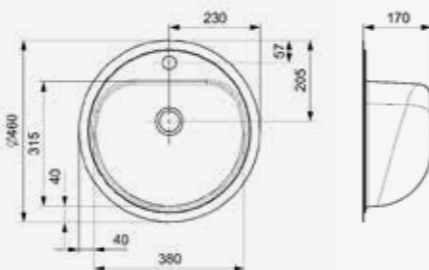

ATLANTIS

SP-CC (316)

Kastmaat 450 mm
Diepte 170 mm
Afmeting spoelbak 380 x 315 mm
Totale afmeting 460 mm

Artikelnummer
R25451

Spoelbak is zonder overloop | Inclusief kraangat
Bestand tegen zuren, zouten en chloor
Niet geschikt voor gebruik met standpijp