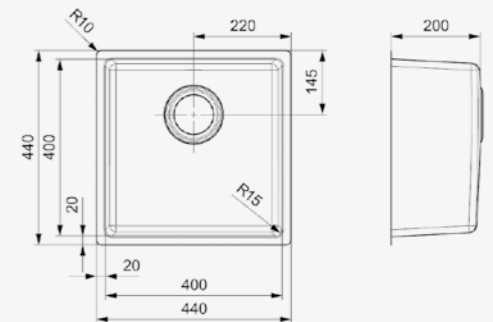

HOUSTON

50X40
Kastmaat 600 mm
Diepte 200 mm
Afmeting spoelbak 500 x 400 mm
Totale afmeting 540 x 440 mm

Artikelnummer
R32855