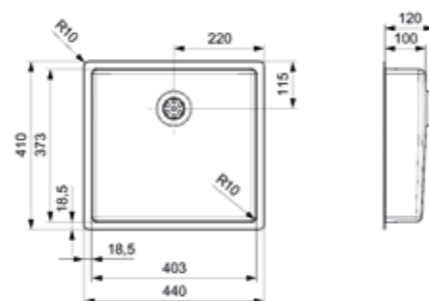

NEW JERSEY 40X37
KG-CC 10 CM DIEP (304)

Kastmaat 500 mm
Diepte 100 mm
Afmeting spoelbak 403 x 373 mm
Totale afmeting 440 x 410 mm

Artikelnummer
R34736

Spoelbak is zonder overloop
Niet geschikt voor gebruik met standpijp
Spoelbak wordt geleverd met foam aan de onderzijde