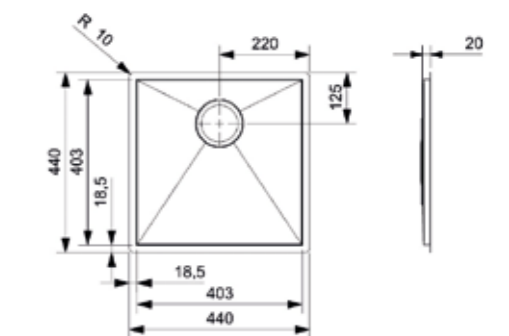

ONTARIO
50X40 BOTTOM

Diepte 20 mm
Totale afmeting 540 x 440 mm

Artikelnummer
R36426