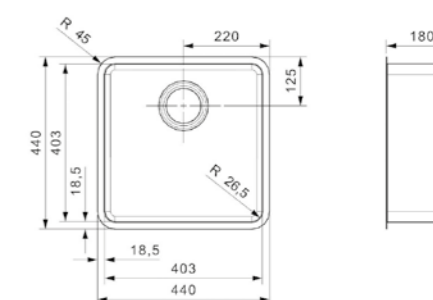

OHIO

40X40 MIDNIGHT SKY

Kastmaat	500 mm
Diepte	180 mm
Afmeting spoelbak	403 x 403 mm
Totale afmeting	440 x 440 mm

Popup R35078 apart verkrijgbaar
Rvs spoelbak voorzien van coating

Artikelnummer
R32718