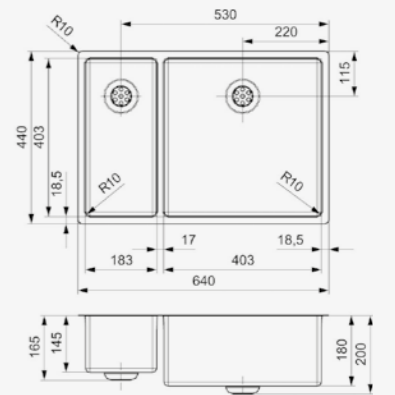

Artikelnummer
R27868

Comfort plug | 10 mm radius
Popup R35085 apart verkrijgbaar