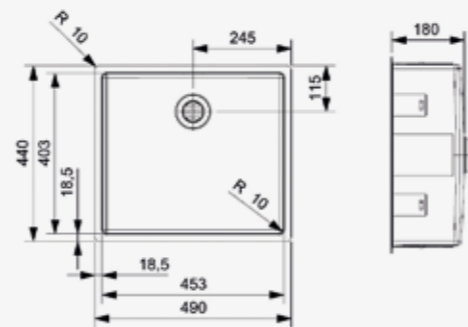

NEW YORK

45 X 40

Kastmaat 600 mm
Diepte 180 mm
Afmeting spoelbak 453 x 403 mm
Totale afmeting 490 x 440 mm

Artikelnummer
R35528

Comfort plug | 10 mm radius
Popup R35085 apart verkrijgbaar