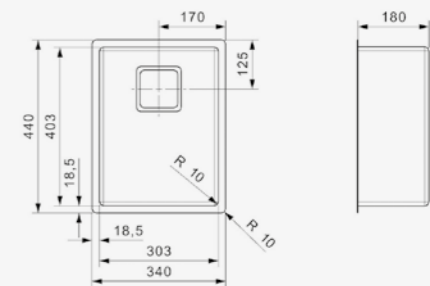

TEXAS

30X40
Kastmaat 400 mm
Diepte 180 mm
Afmeting spoelbak 303 x 403 mm
Totale afmeting 340 x 440 mm

Popup R22320 apart verkrijgbaar

Artikelnummer
R28025

TEXAS

40X40
Kastmaat 500 mm
Diepte 180 mm
Afmeting spoelbak 403 x 403 mm
Totale afmeting 440 x 440 mm

Popup R22320 apart verkrijgbaar