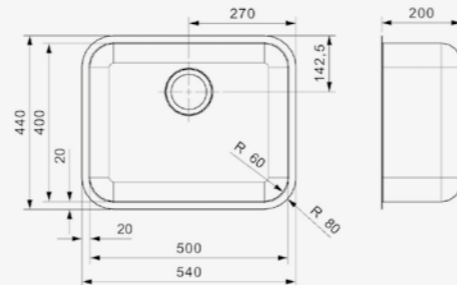

IB

5040-CC (316)

Kastmaat 600 mm
Diepte 200 mm
Afmeting spoelbak 500 x 400 mm
Totale afmeting 540 x 440 mm

Artikelnummer
R23235

Spoelbak is zonder overloop
Standpijp R26434 apart verkrijgbaar
Bestand tegen zuren, zouten en chloor