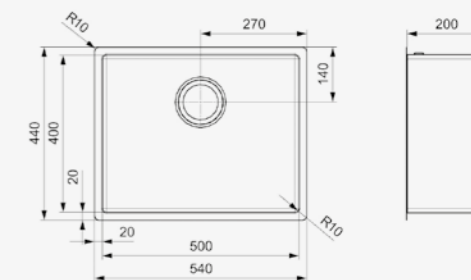

Artikelnummer
R30707

MIAMI

40X40 COPPER

Kastmaat 500 mm
Diepte 200 mm
Afmeting spoelbak 400 x 400 mm
Totale afmeting 440 x 440 mm

PVD-techniek | 10 mm radius
200 mm diep

Artikelnummer
R30738

MIAMI

50X40 COPPER

Kastmaat 600 mm
Diepte 200 mm
Afmeting spoelbak 500 x 400 mm
Totale afmeting 540 x 440 mm

PVD-techniek | 10 mm radius
200 mm diep

Artikelnummer
R30714

MIAMI

40X40 GOLD

Kastmaat 500 mm
Diepte 200 mm
Afmeting spoelbak 400 x 400 mm
Totale afmeting 440 x 440 mm

PVD-techniek | 10 mm radius
200 mm diep

Artikelnummer
R30745

MIAMI

50X40 GOLD

Kastmaat 600 mm
Diepte 200 mm
Afmeting spoelbak 500 x 400 mm
Totale afmeting 540 x 440 mm

PVD-techniek | 10 mm radius
200 mm diep

Kastmaat 600 mm
Diepte 200 mm
Afmeting spoelbak 500 x 400 mm
Totale afmeting 540 x 440 mm

PVD-techniek | 10 mm radius
200 mm diep

Drie unieke
kleuren

**PRAKTISCHE
VORMGEVING**

**OHIO**

18X40

Kastmaat 400 mm