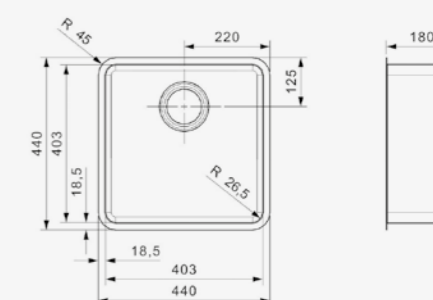

OHIO

40X40 JET BLACK

Kastmaat	500 mm
Diepte	180 mm
Afmeting spoelbak	403 x 403 mm
Totale afmeting	440 x 440 mm

Popup R35078 apart verkrijgbaar
Rvs spoelbak voorzien van coating

Artikelnummer
R25949