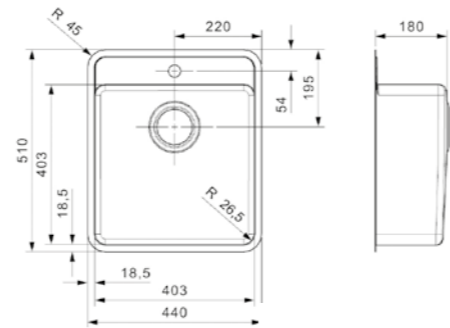

Artikelnummer
R32695

OHIO

50X40 JET BLACK TAPWING

Kastmaat 600 mm
Diepte 200 mm
Afmeting spoelbak 503 x 403 mm
Totale afmeting 540 x 510 mm

Popup R35078 apart verkrijgbaar
Rvs spoelbak voorzien van coating