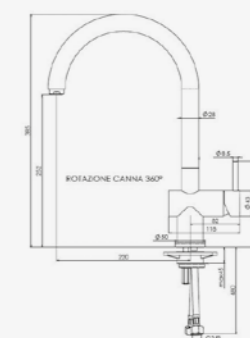

YADKIN
ZWART
Artikelnummer **R31681**

Eenhedel mengkraan

YADKIN
WIT
Artikelnummer **R34767**

Eenhedel mengkraan

YAMPA
ZWART
Artikelnummer **R31704**

Eenhedel mengkraan

YAMPA
WIT
Artikelnummer **R34781**

Eenhedel mengkraan