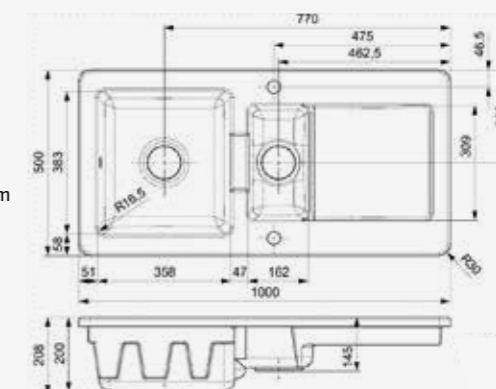

STIJLVOL ALTERNATIEF **REGI-CERAMIC**

DEZE KERAMISCHE SPOELBAKKEN, GEMAAKT VAN FIJNE VUURVASTE KLEI,
VORMEN EEN STIJLVOL ALTERNATIEF VOOR ANDERE MATERIALEN.

De Regi-Ceramic spoelbakken zijn verkrijgbaar in verschillende stijlen, van traditioneel tot eigentijds. Zo is er voor elke keuken een geschikte spoelbak te vinden.

RL301 CW

Kastmaat	600 mm
Diepte	223 + 165 mm
Afmeting spoelbak	327 x 407 + 161 x 272 mm
Totale afmeting	1010 x 525 mm

Artikelnummer
R23884

Kraangaten voorbereid
Spoelbak is omkeerbaar

RL304 CW

Kastmaat	600 mm
Diepte	225 mm
Afmeting spoelbak	461 x 424 mm
Totale afmeting	1015 x 525 mm

Artikelnummer
R23907

Kraangaten voorbereid
Spoelbak is omkeerbaar

RL501 CW

Kastmaat	600 mm
Diepte	200 + 145 mm
Afmeting spoelbak	358 x 383 + 162 x 309 mm
Totale afmeting	1000 x 500 mm

Artikelnummer
R25536

Kraangaten voorbereid