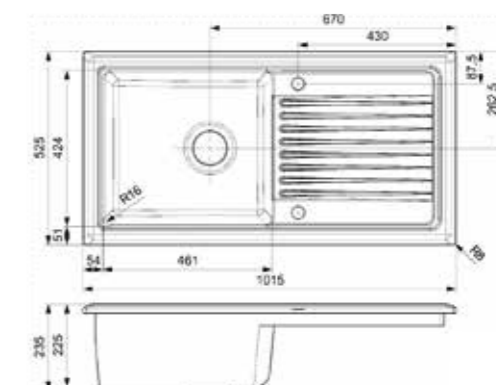

RL304 CW

Kastmaat	600 mm
Diepte	225 mm
Afmeting spoelbak	461 x 424 mm
Totale afmeting	1015 x 525 mm

Artikelnummer
R23907

Kraangaten voorbereid
Spoelbak is omkeerbaar

RL501 CW

Kastmaat	600 mm
Diepte	200 + 145 mm
Afmeting spoelbak	358 x 383 + 162 x 309 mm
Totale afmeting	1000 x 500 mm

Artikelnummer
R25536

Kraangaten voorbereid