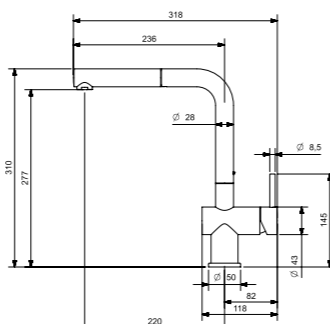

Messing | Eenhendel mengkraan
Pull-out mogelijkheid | PVD-techniek
Passend bij New York PVD-spoelbakken

FLINT
GUN METAL SILVER
Artikelnummer **R35993**