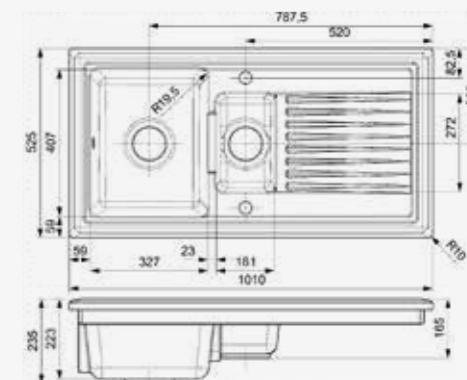

RL304 CW

Kastmaat	600 mm
Diepte	225 mm
Afmeting spoelbak	461 x 424 mm
Totale afmeting	1015 x 525 mm

Artikelnummer
R23907

Kraangaten voorbereid
Spoelbak is omkeerbaar