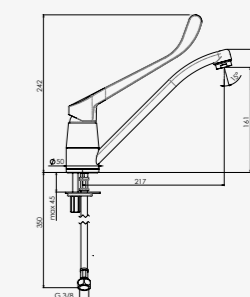

Chroom | Eenhedel mengkraan
Elleboogkraan

CEDAR
ZWART
Artikelnummer **R31643**

Eenhedel mengkraan
Pull-out mogelijkheid

LEON
CHROOM
Artikelnummer **R31612**

Chroom | Eenhedel mengkraan

LEVISA
CHROOM
Artikelnummer **R31629**