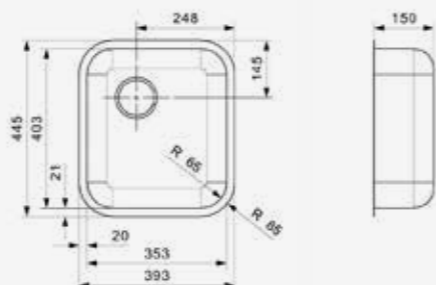

Artikelnummer
R03251

Popup R22276 apart verkrijgbaar

L18
4035 OKG WOKZ
Kastmaat 450 mm
Diepte 150 mm
Afmeting spoelbak 353 x 403 mm
Totale afmeting 393 x 445 mm