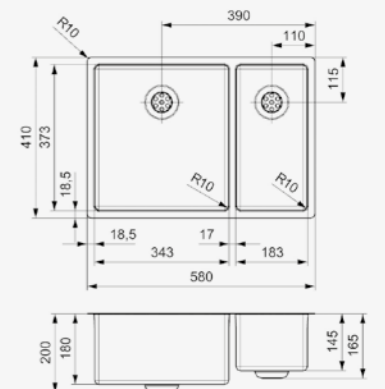

NEW JERSEY

ZOALS NEW JERSEY GEOGRAFISCH IN HET VERLENGDE LICHT VAN DE WERELDSTAD NEW YORK, ZO IS DE NEW JERSEY LIJN EEN UITBREIDING OP ONZE BESTSELLER: DE NEW YORK SPOELBAK.

Ook de New Jersey is een zeer modern vormgegeven designspoelbak met een binnen- en buitenradius van 10 mm en een diepgetrokken plug. Het verschil schuilt in de iets geringere horizontale diepte (37 cm in plaats van 40 cm). Daarmee maakt de New Jersey het nog eenvoudiger om kranen te monteren op werkbladen van 60 cm diep.

NEW JERSEY

40X37
Kastmaat 500 mm
Diepte 180 mm
Afmeting spoelbak 403 x 373 mm
Totale afmeting 440 x 410 mm

Comfort plug | 10 mm radius
Popup R35085 apart verkrijgbaar

NEW JERSEY

50X37
Kastmaat 600 mm
Diepte 200 mm
Afmeting spoelbak 503 x 373 mm
Totale afmeting 540 x 410 mm

Comfort plug | 10 mm radius
Popup R35085 apart verkrijgbaar

NEW JERSEY

18X37+34X37
Kastmaat 600 mm
Diepte 145 + 180 mm
Afmeting spoelbak 183 x 373 + 343 x 373 mm
Totale afmeting 580 x 410 mm

Comfort plug | 10 mm radius
Popup R35085 apart verkrijgbaar

NEW JERSEY

34X37+18X37
Kastmaat 600 mm
Diepte 180 + 145 mm
Afmeting spoelbak 343 x 373 + 183 x 373 mm
Totale afmeting 580 x 410 mm

Comfort plug | 10 mm radius
Popup R35085 apart verkrijgbaar