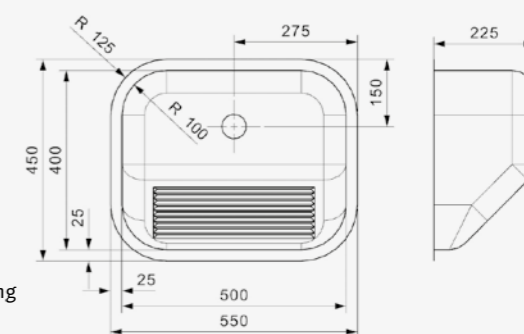

OTTAWA

OSP WANDMONTAGE

Kastmaat	600 mm
Diepte	225 mm
Afmeting spoelbak	500 x 400 mm
Totale afmeting	550 x 450 mm

Spoelbak is met overloop en muurbevestiging
Ook verkrijgbaar zonder overloop