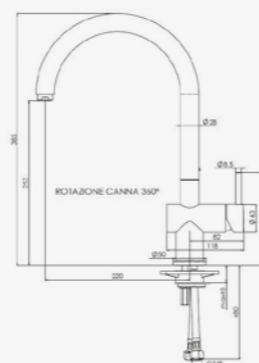

Chroom | Eenhendel mengkraan
Pull-out mogelijkheid

YADKIN
CHROOM
Artikelnummer **R31674**

Chroom | Eenhendel mengkraan

YAMPA
CHROOM
Artikelnummer **R31698**

Chroom | Eenhendel mengkraan

CEDAR
CHROOM
Artikelnummer **R31636**