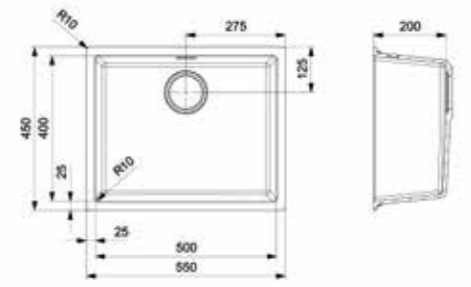

TEHEL 50
BLACK SILVERY

Kastmaat 600 mm
Diepte 200 mm
Afmeting spoelbak 500 x 400 mm
Totale afmeting 550 x 450 mm