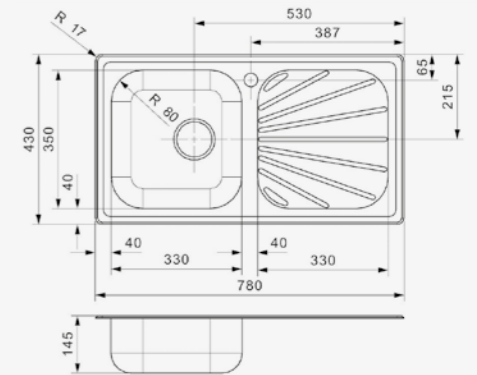

Artikelnummer
R21170

Popup R22276 apart verkrijgbaar
 Kraangat is optioneel | Spoelbak is omkeerbaar

BETA

10 BAP

Kastmaat 450 mm
 Diepte 145 mm
 Afmeting spoelbak 330 x 350 mm
 Totale afmeting 780 x 430 mm