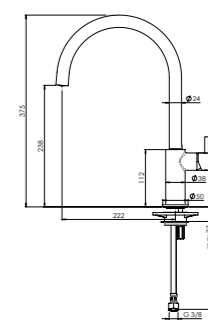

Messing | Eenhendel mengkraan | PVD-techniek
Passend bij New York PVD-spoelbakken