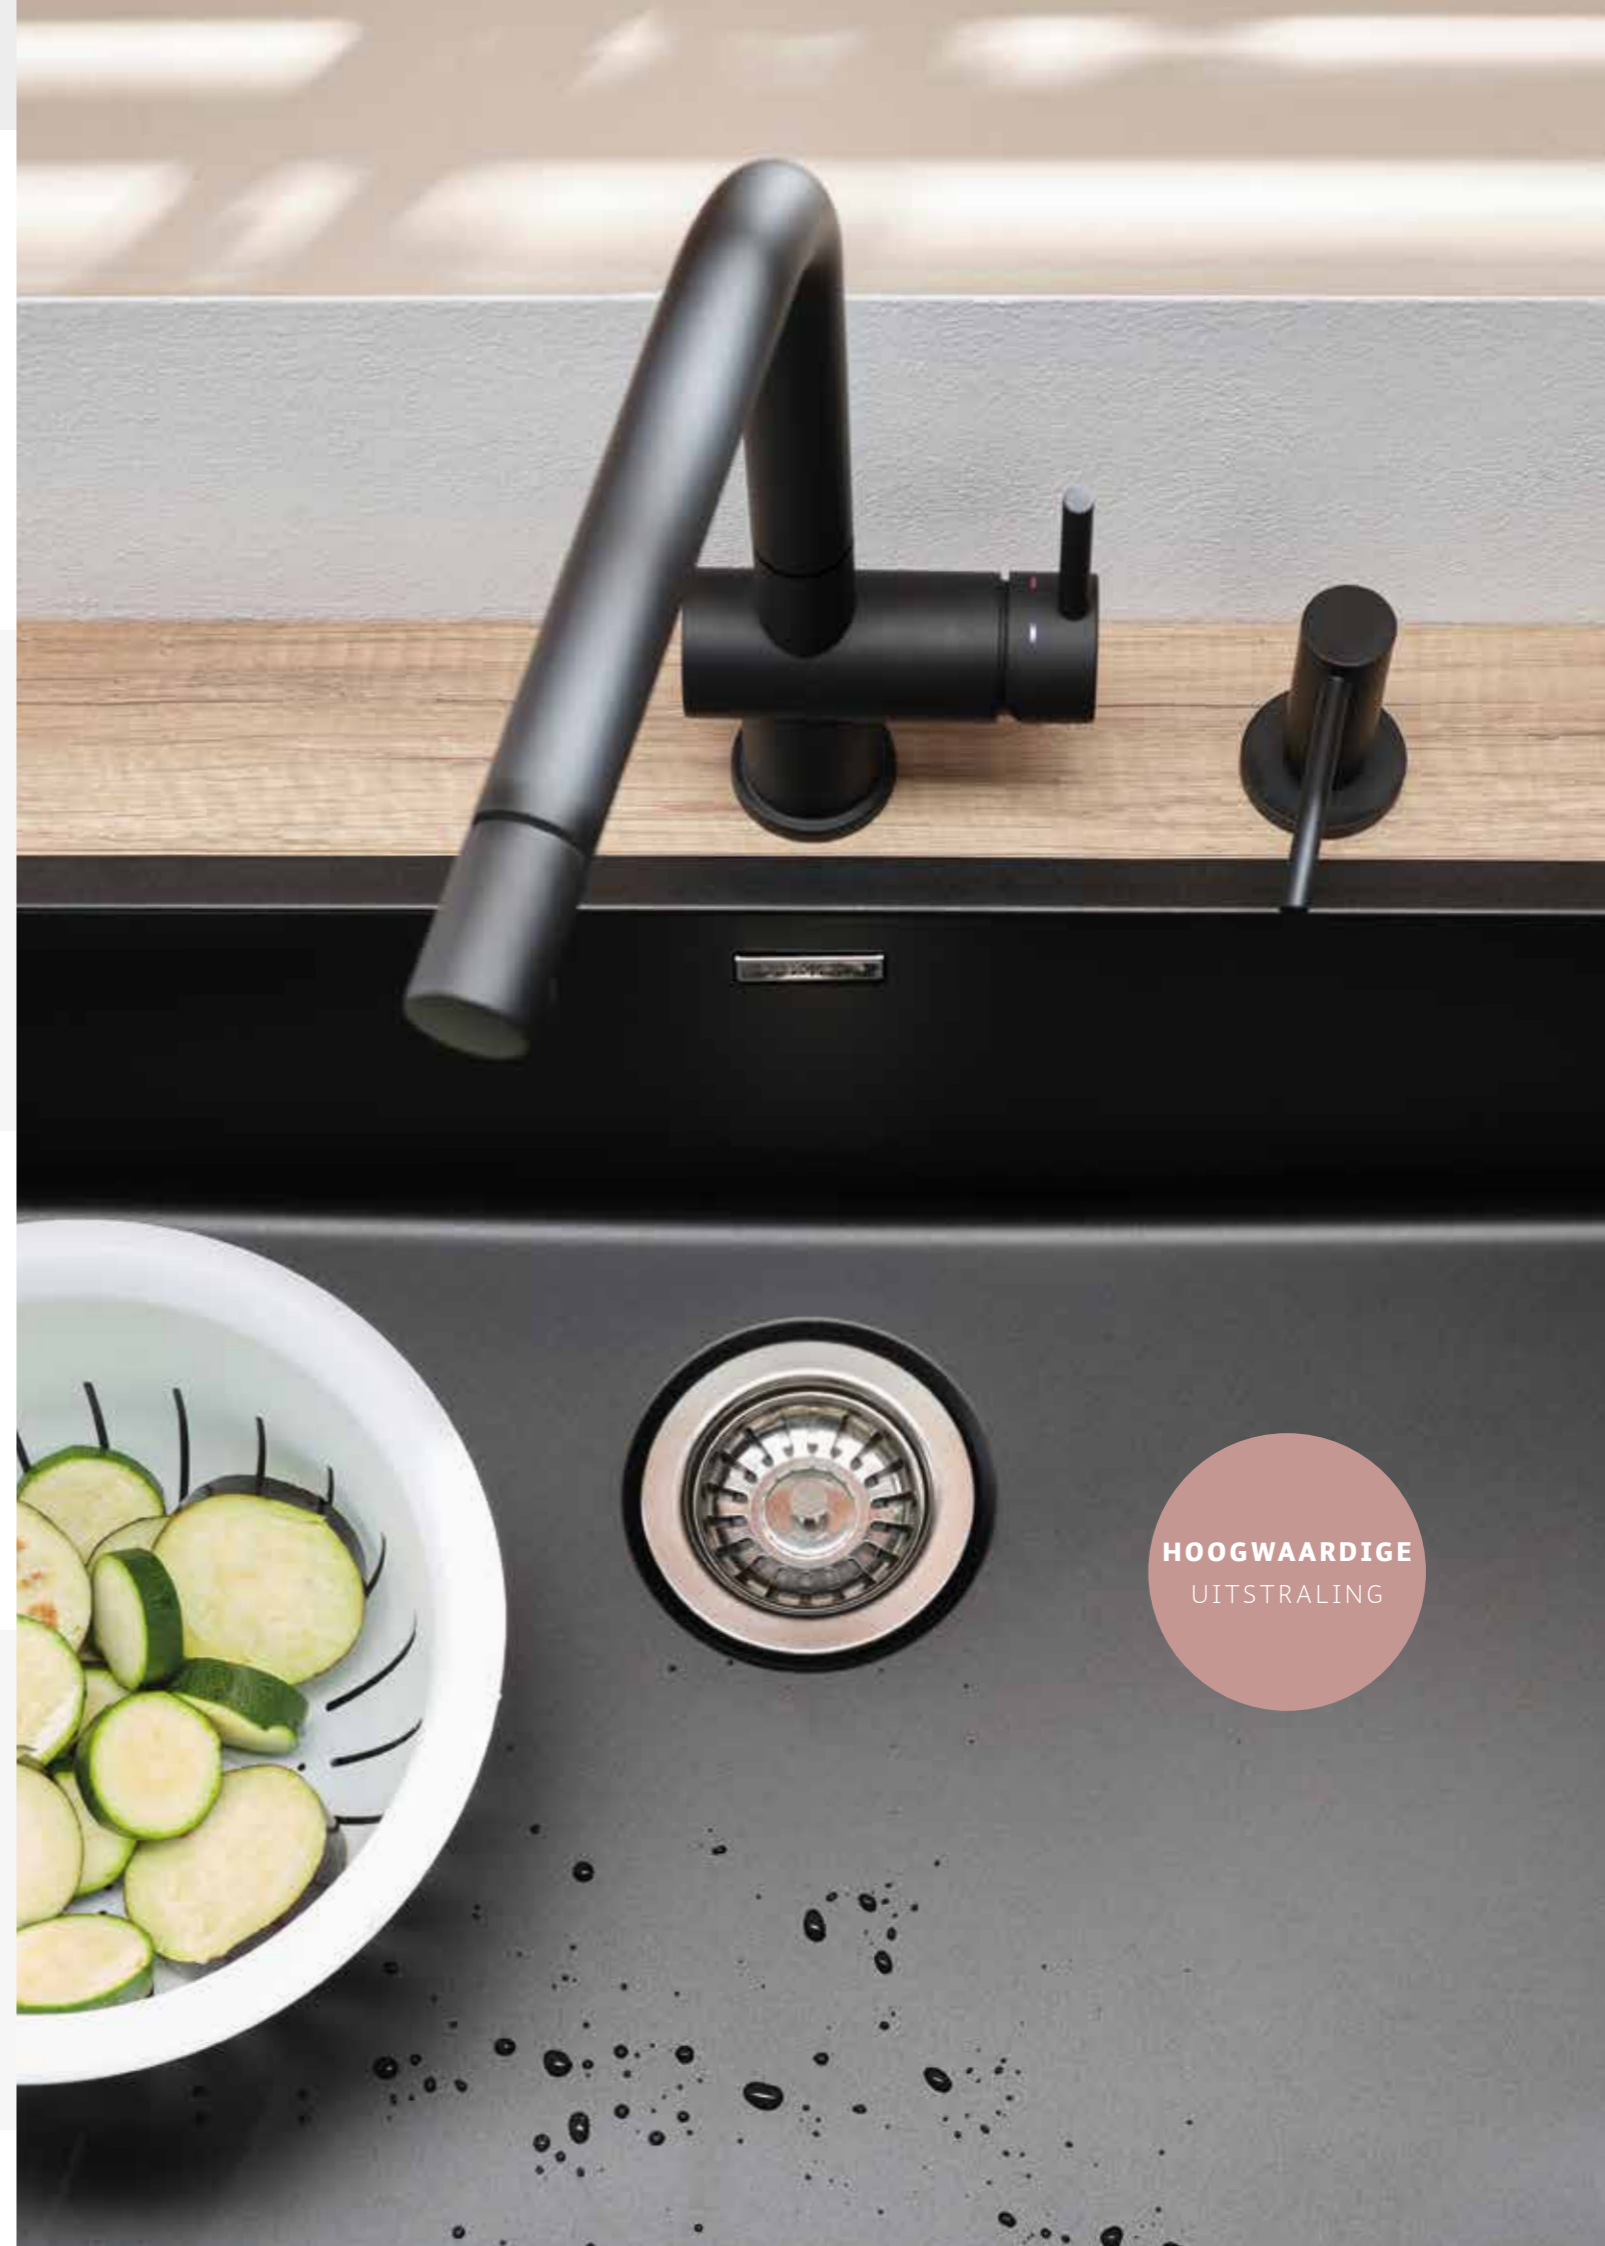

OHIO

50X40 JET BLACK TAPWING

Kastmaat 600 mm
Diepte 200 mm
Afmeting spoelbak 503 x 403 mm
Totale afmeting 540 x 510 mm

Popup R35078 apart verkrijgbaar
Rvs spoelbak voorzien van coating