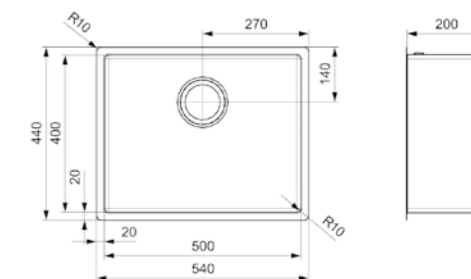

Kastmaat 600 mm
Diepte 200 mm
Afmeting spoelbak 500 x 400 mm
Totale afmeting 540 x 440 mm

PVD-techniek | 10 mm radius
200 mm diep

Artikelnummer
R30714

MIAMI

40X40 GOLD

Kastmaat 500 mm
Diepte 200 mm
Afmeting spoelbak 400 x 400 mm
Totale afmeting 440 x 440 mm

PVD-techniek | 10 mm radius
200 mm diep

Artikelnummer
R30745

MIAMI

50X40 GOLD

Kastmaat 600 mm
Diepte 200 mm
Afmeting spoelbak 500 x 400 mm
Totale afmeting 540 x 440 mm

PVD-techniek | 10 mm radius
200 mm diep

Artikelnummer
R30691

MIAMI

40X40 GUN METAL

Kastmaat 500 mm
Diepte 200 mm
Afmeting spoelbak 400 x 400 mm
Totale afmeting 440 x 440 mm

PVD-techniek | 10 mm radius
200 mm diep

Artikelnummer
R30721

MIAMI

50X40 GUN METAL

Kastmaat 600 mm
Diepte 200 mm
Afmeting spoelbak 500 x 400 mm
Totale afmeting 540 x 440 mm

PVD-techniek | 10 mm radius
200 mm diep

Drie unieke
kleuren

**PRAKTISCHE
VORMGEVING**

**OHIO**

18X40

Kastmaat 400 mm