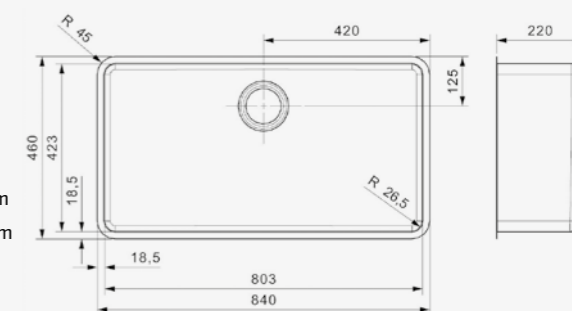

OHIO

80X42

Kastmaat 900 mm

Diepte 220 mm

Afmeting spoelbak 803 x 423 mm

Totale afmeting 840 x 460 mm

Artikelnummer
R15766

Popup R35078 apart verkrijgbaar

ONMISKENBAAR **OHIO**

De breed toepasbare Ohio spoelbak heeft een praktische vormgeving en is voorzien van een fraaie design-overloop.

Bij het ontwerp heeft het streven naar hygiëne een grote rol gespeeld; de Ohio spoelbakken zijn dan ook eenvoudig te reinigen.