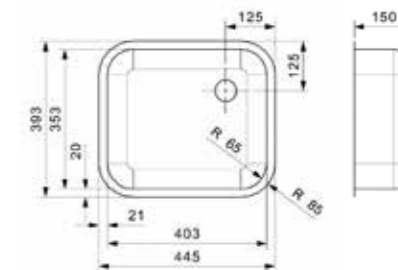

L18
4035 OSK
Kastmaat 450 mm
Diepte 150 mm
Afmeting spoelbak 403 x 353 mm
Totale afmeting 445 x 393 mm

Artikelnummer
R00762