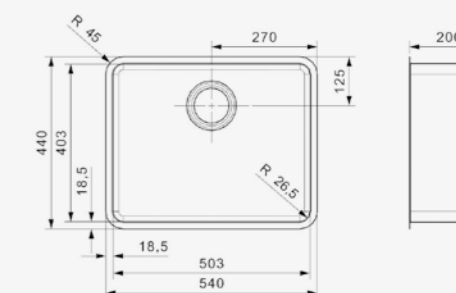

OHIO

50X40 JET BLACK

Kastmaat	600 mm
Diepte	200 mm
Afmeting spoelbak	503 x 403 mm
Totale afmeting	540 x 440 mm

Popup R35078 apart verkrijgbaar
Rvs spoelbak voorzien van coating