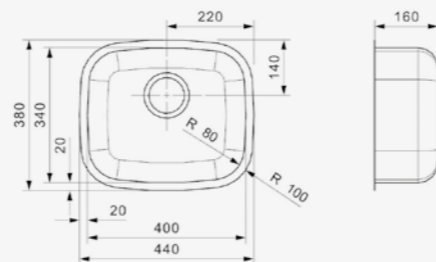

Artikelnummer
R00762

L18
3440 OKG
Kastmaat 450 mm
Diepte 160 mm
Afmeting spoelbak 400 x 340 mm
Totale afmeting 440 x 380 mm