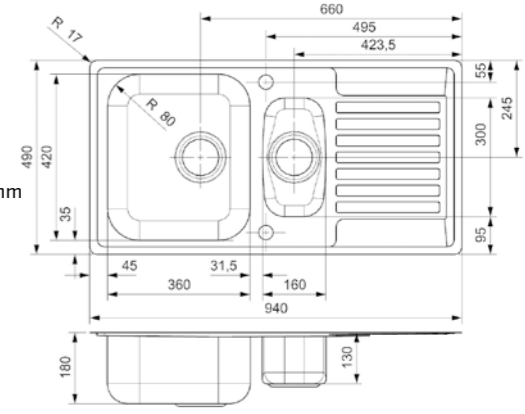

CENTURIO

L10

Kastmaat 600 mm
 Diepte 180 mm
 Afmeting spoelbak 360 x 420 mm
 Totale afmeting 850 x 490 mm

Artikelnummer
R19559

Inclusief popup R22276 | Voorzien van 2 kraangaten

CENTURIO

L1,5

Kastmaat 600 mm
 Diepte 180 + 130 mm
 Afmeting spoelbak 360 x 420 + 160 x 300 mm
 Totale afmeting 940 x 490 mm