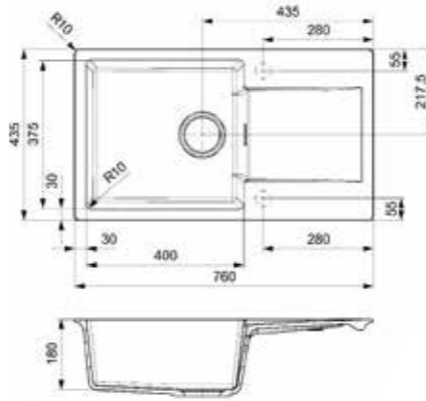

- BLACK SILVERY **R33463**
- CAFFE SILVERY **R33470**
- GREY SILVERY **R33494**
- PURE WHITE **R33500**