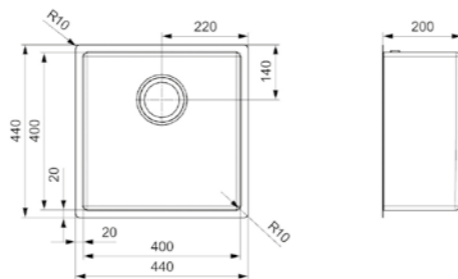

Kastmaat 600 mm
Diepte 200 mm
Afmeting spoelbak 500 x 400 mm
Totale afmeting 540 x 440 mm

PVD-techniek | 10 mm radius
200 mm diep

Artikelnummer
R30714

MIAMI

40X40 GOLD

Kastmaat 500 mm
Diepte 200 mm
Afmeting spoelbak 400 x 400 mm
Totale afmeting 440 x 440 mm

PVD-techniek | 10 mm radius
200 mm diep

Artikelnummer
R30745

MIAMI

50X40 GOLD

Kastmaat 600 mm
Diepte 200 mm
Afmeting spoelbak 500 x 400 mm
Totale afmeting 540 x 440 mm

PVD-techniek | 10 mm radius
200 mm diep

Artikelnummer
R30691

MIAMI

40X40 GUN METAL

Kastmaat 500 mm
Diepte 200 mm
Afmeting spoelbak 400 x 400 mm
Totale afmeting 440 x 440 mm

PVD-techniek | 10 mm radius
200 mm diep

Artikelnummer
R30721

MIAMI

50X40 GUN METAL

Kastmaat 600 mm
Diepte 200 mm
Afmeting spoelbak 500 x 400 mm
Totale afmeting 540 x 440 mm

PVD-techniek | 10 mm radius
200 mm diep

Drie unieke
kleuren

**PRAKTISCHE
VORMGEVING**

**OHIO**

18X40

Kastmaat 400 mm