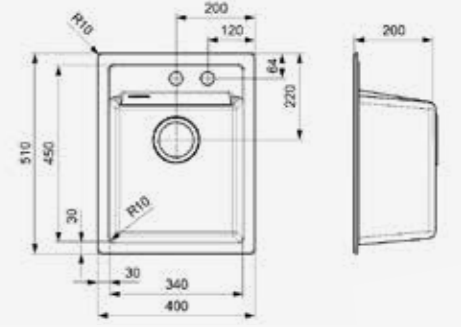

- BLACK SILVERY R33531
- CAFFE SILVERY R33548
- GREY SILVERY R33562
- PURE WHITE R33579