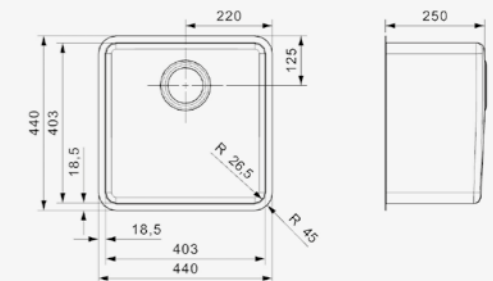

Artikelnummer
R19054

KANSAS

50X40

Kastmaat	600 mm
Diepte	250 mm
Afmeting spoelbak	503 x 403 mm
Totale afmeting	540 x 440 mm

Popup R35078 apart verkrijgbaar