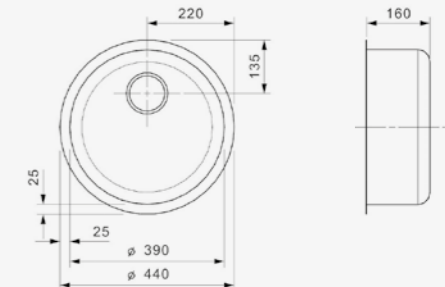

L18

390 KG-CC (304)

Kastmaat 450 mm
Diepte 160 mm
Afmeting spoelbak 390 mm
Totale afmeting 440 mm