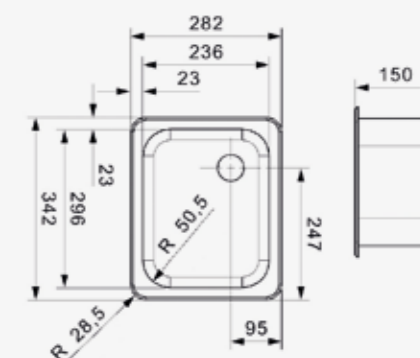

De R18 serie is vervaardigd uit het beste staal en kenmerkend door de opbouw installatie. Met onze levenslange garantie op rvs spoelbakken, is het jaren genieten zonder zorgen. Voor vlakbouw/vlakopbouw/onderbouw versies kunt u een kijkje nemen bij onze L18 serie.

R18

2330 OSK

Kastmaat	400 mm
Diepte	150 mm
Afmeting spoelbak	296 x 236 mm
Totale afmeting	282 x 342 mm

Artikelnummer
Ro0373

R18

3530 OSK

Kastmaat	400 mm
Diepte	150 mm
Afmeting spoelbak	300 x 352 mm
Totale afmeting	350 x 398 mm