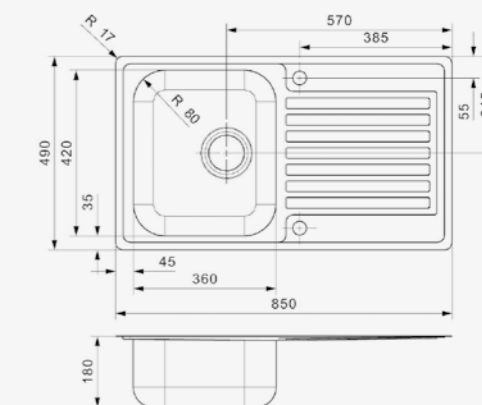

CENTURIO

L10 - CC (304)

Kastmaat 500 mm
 Diepte 180 mm
 Afmeting spoelbak 360 x 420 mm
 Totale afmeting 850 x 490 mm

Artikelnummer
R24065

Spoelbak is zonder overloop
 Standpijp R26434 apart verkrijgbaar

BETA 30