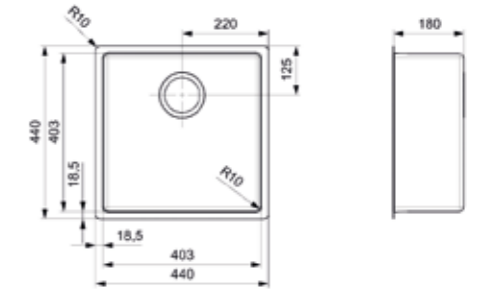

NEW YORK

40X40 OKG
Kastmaat 500 mm
Diepte 180 mm
Afmeting spoelbak 403 x 403 mm
Totale afmeting 440 x 440 mm

10 mm radius | Standaard afvoergat 3.5"
Popup R35078 apart verkrijgbaar

Artikelnummer
R28124

NEW YORK

34X40+34X40
Kastmaat 800 mm
Diepte 180 + 180 mm
Afmeting spoelbak 343 x 403 + 343 x 403 mm
Totale afmeting 740 x 440 mm

Comfort plug | 10 mm radius
Popup R35085 apart verkrijgbaar

Artikelnummer
R28223