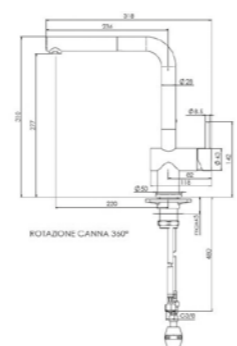

Chroom | Eenhedel mengkraan
Elleboogkraan

CEDAR
ZWART
Artikelnummer **R31643**

Eenhedel mengkraan
Pull-out mogelijkheid

LEON
CHROOM
Artikelnummer **R31612**

Chroom | Eenhedel mengkraan

LEVISA
CHROOM
Artikelnummer **R31629**