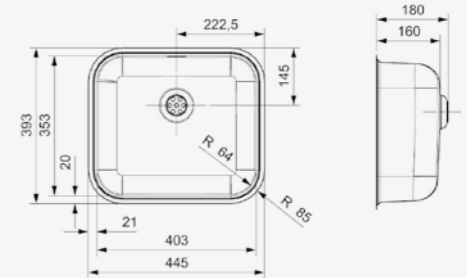

COLORADO COMFORT PUUR GEMAK

De Colorado Comfort is een spoelbak die zich kenmerkt door een pure, geraffineerde vormgeving, met slanke horizontale spijltjes in de overloop en een gepolijste zijdeglans-afwerking. Dankzij de diepgetrokken afvoer is de bodem vrij van naden of randen. Dat laatste betekent ook veel gemak in het gebruik: de Colorado Comfort is eenvoudig schoon te maken. De Colorado Comfort kan worden geïnstalleerd op drie verschillende manieren: vlakbouw, vlakopbouw en onderbouw.

EENVOUDIG
SCHOON
TE MAKEN

COLORADO COMFORT L

Kastmaat	450 mm
Diepte	160 mm
Afmeting spoelbak	403 x 353 mm
Totale afmeting	445 x 393 mm

Artikelnummer
R24195

Popup R35085 apart verkrijgbaar | Comfort plug

Bodem vrij
van **naden**
of **randen**