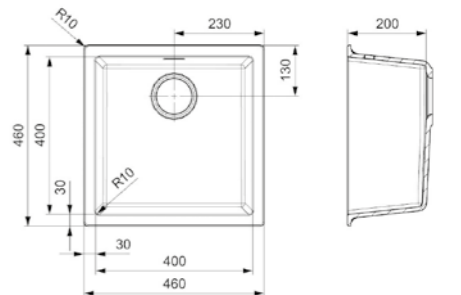

- PURE BLACK R34637
- BLACK SILVERY R32312
- CAFFE SILVERY R32336
- GREY SILVERY R32329
- PURE WHITE R32305