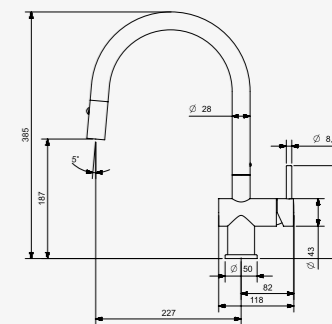

Messing | Eenhendel mengkraan
Pull-out mogelijkheid | PVD-techniek
Passend bij New York PVD-spoelbakken

CEDAR
COPPER ROSE
Artikelnummer **R35979**