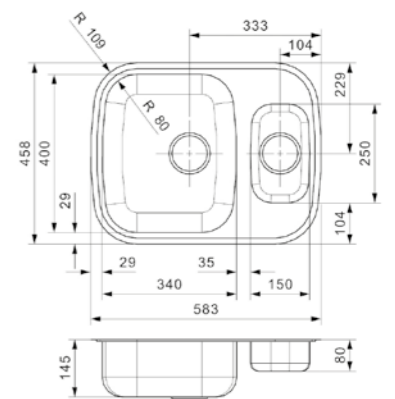

MORENA
KGKG (304)
Kastmaat 600 mm
Diepte 145 + 80 mm
Afmeting spoelbak 340 x 400 + 150 x 250 mm
Totale afmeting 583 x 458 mm

Artikelnummer
R16534

Spoelbak is zonder overloop
Pop-up R22276 apart verkrijgbaar
Standpijp R26434 apart verkrijgbaar
Inclusief rvs restenbakje