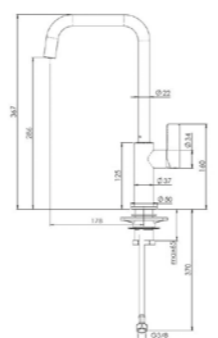

ELA
CHROOM
Artikelnummer **R31599**