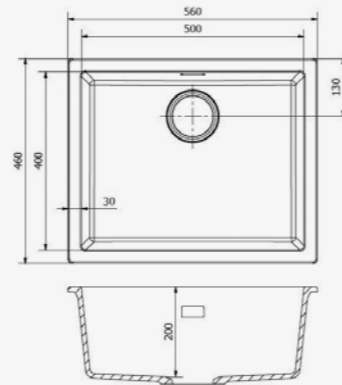

AMSTERDAM 50
PURE WHITE

Kastmaat 600 mm
Diepte 200 mm
Afmeting spoelbak 500 x 400 mm
Totale afmeting 560 x 460 mm

- Hygienisch en makkelijk te onderhouden
- Gekleurde afvoersets zijn los verkrijgbaar

- PURE BLACK **R34644**
- BLACK SILVERY **R30844**
- CAFFE SILVERY **R30868**
- GREY SILVERY **R30851**
- PURE WHITE **R30837**