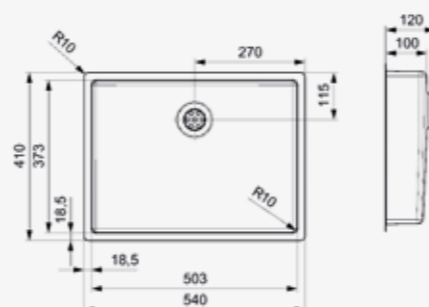

NEW JERSEY 50X37
KG-CC 10 CM DIEP (304)

Kastmaat 600 mm
Diepte 100 mm
Afmeting spoelbak 503 x 373 mm
Totale afmeting 540 x 410 mm

Artikelnummer
R34743

Spoelbak is zonder overloop
Niet geschikt voor gebruik met standpijp
Spoelbak wordt geleverd met foam aan de onderzijde