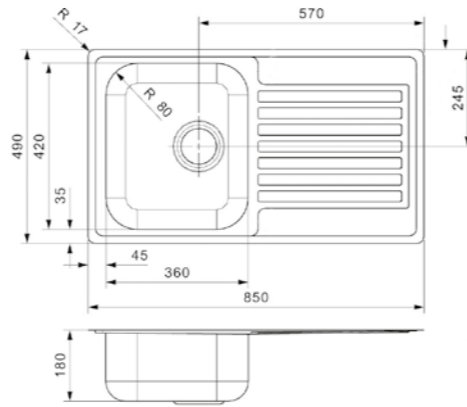

Ook verkrijgbaar als
Clean & Care spoelbak,
kijk op pagina 95.

CENTURIO

L10

Kastmaat 600 mm
 Diepte 180 mm
 Afmeting spoelbak 360 x 420 mm
 Totale afmeting 850 x 490 mm

Artikelnummer
R19542

Popup R22276 apart verkrijgbaar
 Kraangat is optioneel | Spoelbak is omkeerbaar