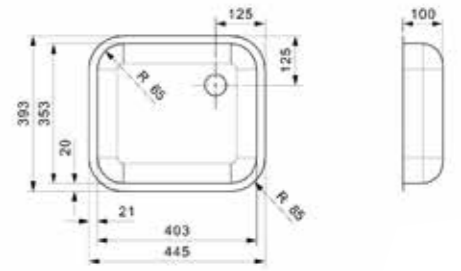

L18
4035 SK 10 CM DIEP (304)
Kastmaat 450 mm
Diepte 100 mm
Afmeting spoelbak 403 x 353 mm
Totale afmeting 445 x 393 mm

Artikelnummer
R32060

Spoelbak is zonder overloop
Standpijp R33821 apart verkrijgbaar
Spoelbak wordt geleverd met foam aan de onderzijde