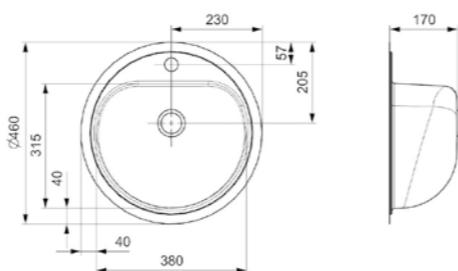

Spoelbak is zonder overloop
Standpijp R26434 apart verkrijgbaar

ATLANTIS L

SP-CC (304)

Kastmaat 450 mm
 Diepte 170 mm
 Afmeting spoelbak 380 x 315 mm
 Totale afmeting 460 mm

Artikelnummer
R14783

Spoelbak is zonder overloop | Inclusief kraangat
 Niet geschikt voor gebruik met standpijp