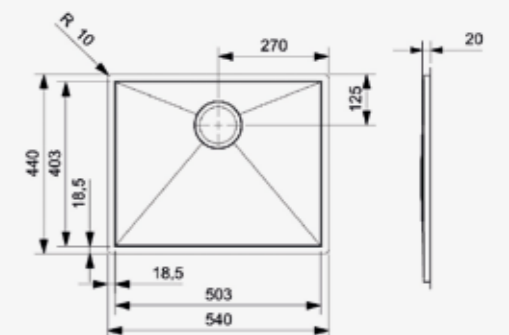

NEW YORK / ONTARIO BOTTOM

WILT U DAT HET WERKBLAD DOORLOOPT IN UW SPOELBAK, MAAR WEL EEN RVS BODEM? DAT KAN! DAN LEVERT REGINOX DE BIJBEHORENDE RVS BODEM: IN DE AFMETINGEN 40X40 OF 50X40.

Met keuze uit een Ontario bottom (radius 0) die past bij een natuurstenen blad. Of een New York bottom (radius 10) bij een kunststof blad (bijv. Korian). Waarom wordt er een rvs bodem gemonteerd? Deze is bestand tegen kokend water, biedt een subtiele afloop en is minder gevoelig voor beschadigingen. Zo kan dat wat écht mooi is, ook écht mooi blijven.

Diepte 27 mm
Totale afmeting 440 x 440 mm

Artikelnummer
R36020

Diepte 28 mm
Totale afmeting 540 x 440 mm

Artikelnummer
R36037

Diepte 20 mm
Totale afmeting 440 x 440 mm

Artikelnummer
R36419

Diepte 20 mm
Totale afmeting 540 x 440 mm

Artikelnummer
R36426