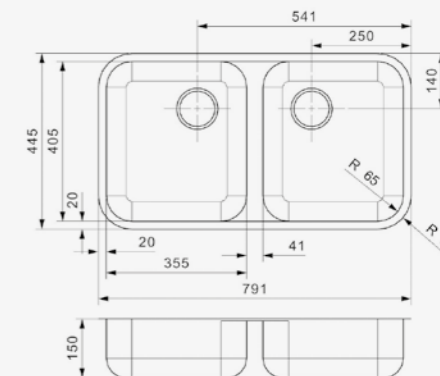

Artikelnummer
R00762

L18
3440 OKG
 Kastmaat 450 mm
 Diepte 160 mm
 Afmeting spoelbak 400 x 340 mm
 Totale afmeting 440 x 380 mm

Artikelnummer
R03060

Popup R22276 apart verkrijgbaar

L18
35D40 KGOKG
 Kastmaat 800 mm
 Diepte 150 + 150 mm
 Afmeting spoelbak 355 x 405 + 355 x 405 mm
 Totale afmeting 791 x 445 mm