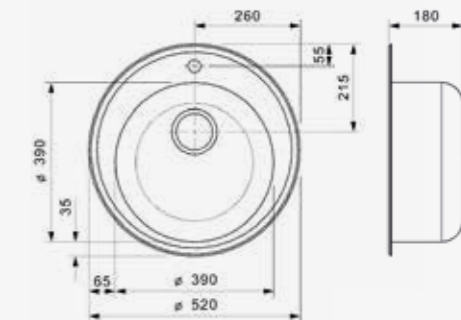

MOSCOW
KG-CC (304)
Kastmaat 450 mm
Diepte 180 mm
Afmeting spoelbak 390 mm
Totale afmeting 520 mm

Artikelnummer
R02810

Spoelbak is zonder overloop
Standpijp R26434 apart verkrijgbaar