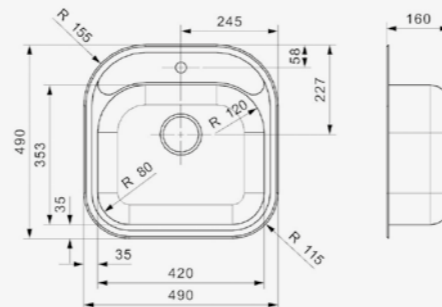

BOSTON

KG-CC (304)

Kastmaat 600 mm
 Diepte 160 mm
 Afmeting spoelbak 420 x 353 mm
 Totale afmeting 490 x 490 mm

Artikelnummer
R23563

Spoelbak is zonder overloop | Inclusief kraangat
 Standpijp R26434 apart verkrijgbaar