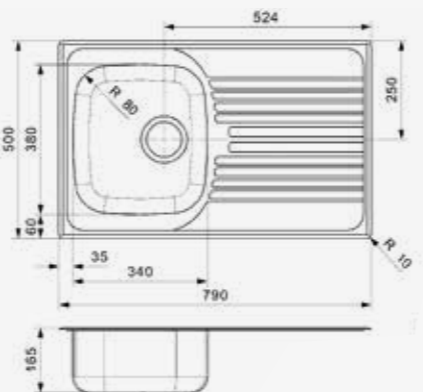

Artikelnummer
R17425

Kraangat is optioneel | Spoelbak is omkeerbaar
Afname per 80 stuks