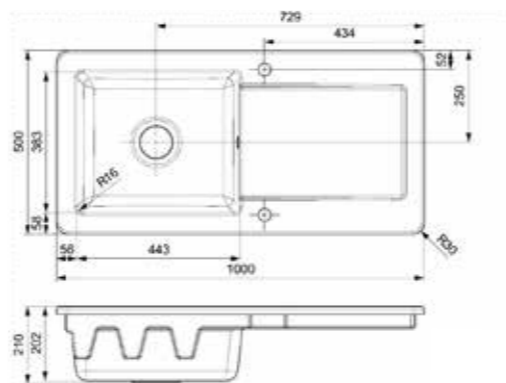

Artikelnummer
R25543

Kraangaten voorbereid
 Spoelbak is omkeerbaar

BELFAST

Kastmaat 600 mm
 Diepte 255 mm
 Afmeting spoelbak 412 x 552 mm
 Totale afmeting 455 x 595 mm

Artikelnummer
R26809

MATARO

Kastmaat 600 mm
 Diepte 178 mm
 Afmeting spoelbak 492 x 388 mm
 Totale afmeting 545 x 440 mm