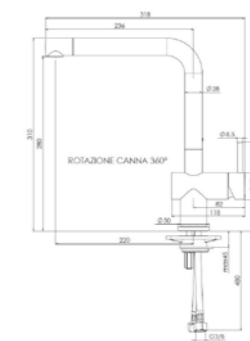

YADKIN
ZWART
Artikelnummer **R31681**

Eenhedel mengkraan

YADKIN
WIT
Artikelnummer **R34767**

Eenhedel mengkraan

YAMPA
ZWART
Artikelnummer **R31704**

Eenhedel mengkraan

YAMPA
WIT
Artikelnummer **R34781**

Eenhedel mengkraan