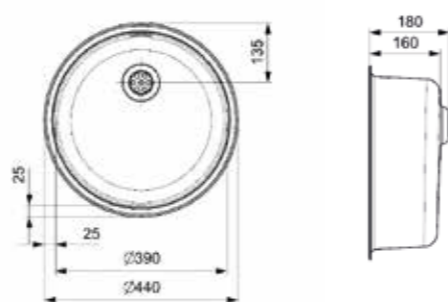

R18

370 OKG

Kastmaat 450 mm
Diepte 150 mm
Afmeting spoelbak 370 mm
Totale afmeting 420 mm

Popup R22276 apart verkrijgbaar

Artikelnummer
R00311

R18

4035 OSK

Kastmaat 450 mm
Diepte 150 mm
Afmeting spoelbak 404 x 353 mm
Totale afmeting 451 x 400 mm

Artikelnummer
R00359

R18

390 OSK

Kastmaat 450 mm
Diepte 160 mm
Afmeting spoelbak 390 mm
Totale afmeting 440 mm

Popup R22276 apart verkrijgbaar

Artikelnummer
R00731

R18

4035 OKG WOKZ

Kastmaat 450 mm
Diepte 150 mm
Afmeting spoelbak 353 x 403 mm
Totale afmeting 401 x 451 mm

Popup R22276 apart verkrijgbaar

R18

390 COMFORT

Kastmaat 450 mm
Diepte 160 mm
Afmeting spoelbak 390 mm
Totale afmeting 440 mm

Popup R35085 apart verkrijgbaar
Comfort plug

Artikelnummer
R26168

R18

4035 OKG

Kastmaat 450 mm
Diepte 150 mm
Afmeting spoelbak 404 x 353 mm
Totale afmeting 451 x 400 mm

Popup R22276 apart verkrijgbaar

Artikelnummer
R00991

Uit het
beste staal
vervaardigd