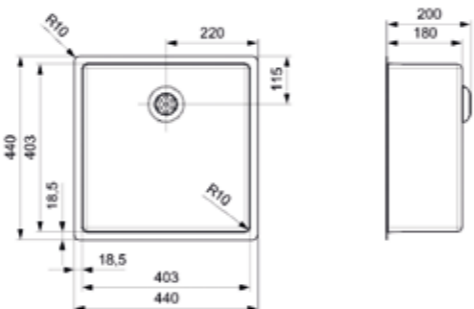

NEW YORK

50X40 COPPER ROSE

Kastmaat 600 mm
 Diepte 200 mm
 Afmeting spoelbak 503 x 403 mm
 Totale afmeting 540 x 440 mm

Artikelnummer
R35153

Comfort plug | 10 mm radius
 Popup R35696 apart verkrijgbaar | PVD-techniek