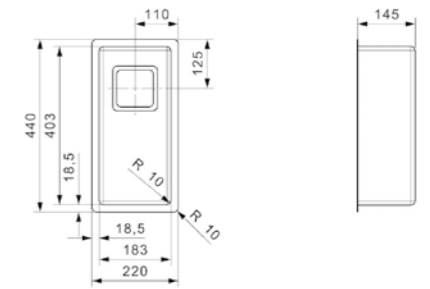

DE RIJKE UITSTRALING VAN TEXAS

DE TEXAS SPOELBAK HEEFT EEN MODERN DESIGN EN EEN LUXE AFWERKING. DE VIERKANTE KORFPLUG EN DE SUBTIELE OVERLOOP ZORGEN VOOR EEN RIJKE UITSTRALING, DIE NOG WORDT BENADRUKT DOOR DE KLEINE RADIUSHOEKEN.

Dankzij de strakke afwerking van de hoeken, zowel verticaal als horizontaal, is de Texas eenvoudig schoon te maken. Kortom, een uitstekende keuze voor elke keuken.

TEXAS

18X40
Kastmaat 400 mm
Diepte 145 mm
Afmeting spoelbak 183 x 403 mm
Totale afmeting 220 x 440 mm

Popup R22320 apart verkrijgbaar

TEXAS

30X40
Kastmaat 400 mm
Diepte 180 mm
Afmeting spoelbak 303 x 403 mm
Totale afmeting 340 x 440 mm

Popup R22320 apart verkrijgbaar

TEXAS

40X40
Kastmaat 500 mm
Diepte 180 mm
Afmeting spoelbak 403 x 403 mm
Totale afmeting 440 x 440 mm

Popup R22320 apart verkrijgbaar

TEXAS

50X40
Kastmaat 600 mm
Diepte 200 mm
Afmeting spoelbak 503 x 403 mm
Totale afmeting 540 x 440 mm

Popup R22320 apart verkrijgbaar