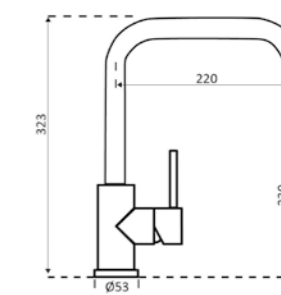

Geborsteld rvs | Eenhendel mengkraan
PVD-techniek | Passend bij Miami PVD-spoelbakken