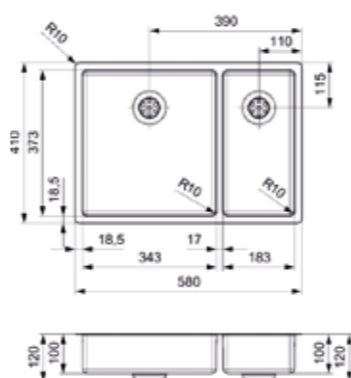

Artikelnummer
R34750

Spoelbak is zonder overloop
Niet geschikt voor gebruik met standpijp
Spoelbak wordt geleverd met foam aan de onderzijde