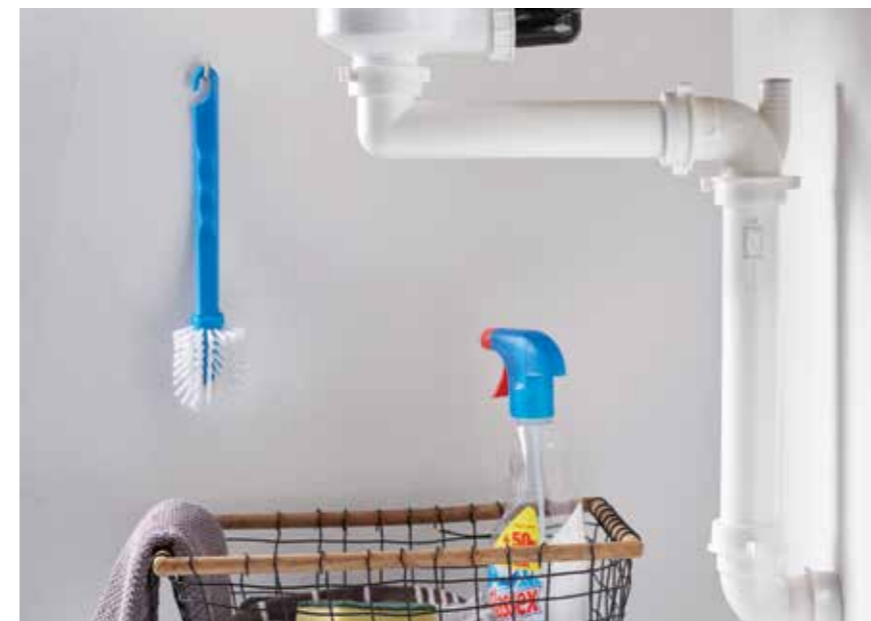

PANAMA

HET SLIMSTE AFVOERKANAAL

DE PANAMA IS EEN COMPLEET AFVOERSYSTEEM DAT
VEEL RUIMTE BESPAART IN IEDER KEUKENKASTJE.

Panama:
de ruimte-
besparende sifon