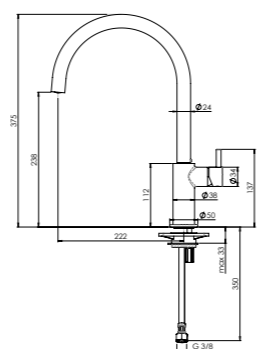

Chroom | Eenhendel mengkraan

FLINT
CHROOM
Artikelnummer **R31650**