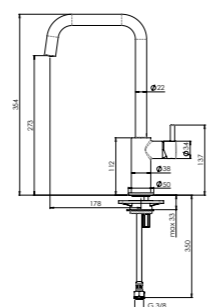

Messing | Eenhendel mengkraan | PVD-techniek
Passend bij New York PVD-spoelbakken

LEVISA
GOLD FLAX
Artikelnummer **R35306**