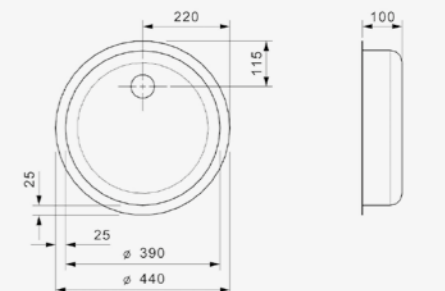

L18

390 VP-CC (304) 10 CM DIEP

Kastmaat 450 mm
Diepte 100 mm
Afmeting spoelbak 390 mm
Totale afmeting 440 mm