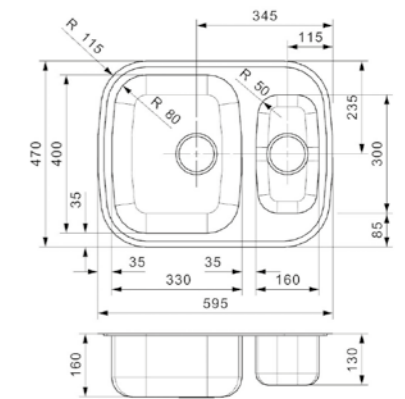

QUEEN

L60
 Kastmaat 600 mm
 Diepte 160 + 130 mm
 Afmeting spoelbak 330 x 400 + 160 x 300 mm
 Totale afmeting 595 x 470 mm

Artikelnummer
R16633

Popup R20357 apart verkrijgbaar
 Inclusief rvs restenbakje | Spoelbak is omkeerbaar