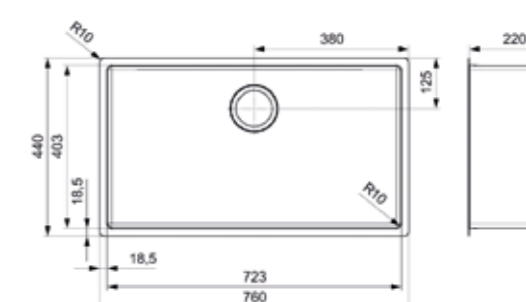

NEW YORK
72X40 KG-CC (304)

Kastmaat 800 mm
Diepte 220 mm
Afmeting spoelbak 723 x 403 mm
Totale afmeting 760 x 440 mm

Artikelnummer
R34460

Spoelbak is zonder overloop
Standpijp R26434 apart verkrijgbaar