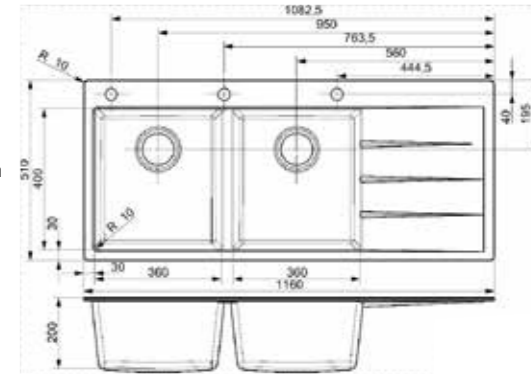

- BLACK SILVERY R33739
- CAFFE SILVERY R33746
- GREY SILVERY R33760
- PURE WHITE R33777

BREDA 10
CAFFE SILVERY - RECHTS
Kastmaat 600 mm
Diepte 200 mm
Afmeting spoelbak 500 x 400 mm
Totale afmeting 1000 x 510 mm

- Hygienisch en makkelijk te onderhouden