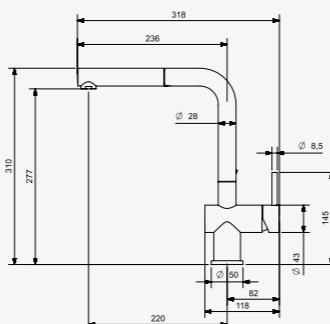

Messing | Eenhendel mengkraan
Pull-out mogelijkheid | PVD-techniek
Passend bij New York PVD-spoelbakken

CRYSTAL
COPPER
Artikelnummer **R30523**