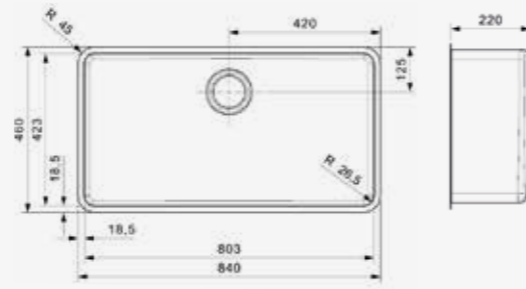

Artikelnummer
R32701

OHIO

40X40 JET BLACK TAPWING

Kastmaat 500 mm
Diepte 180 mm
Afmeting spoelbak 403 x 403 mm
Totale afmeting 440 x 510 mm

Popup R35078 apart verkrijgbaar
Rvs spoelbak voorzien van coating