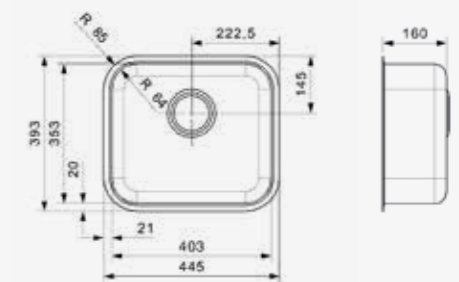

VOOR MEER
INFORMATIE KIJK OP
WWW.REGINOX.NL

COLORADO COATED BLACK BEAUTY

EEN VAN DE POPULAIRSTE SPOELBAKKEN VAN REGINOX,
IS OOK VERKRIJGBAAR IN DE KLEUR JET BLACK.

Met zwarte horizontale spijltjes als overloop, een korfplug inclusief zeef in Jet Black, past deze gecoate Colorado spoelbak in veel moderne keukens. De Colorado Jet Black is te combineren met de zwarte kranen van Reginox en bijpassende zeepdispenser in de kleur Jet Black.

COLORADO

L OKG JET BLACK

Kastmaat	450 mm
Diepte	160 mm
Afmeting spoelbak	403 x 353 mm
Totale afmeting	445 x 393 mm

Rvs spoelbak voorzien van coating