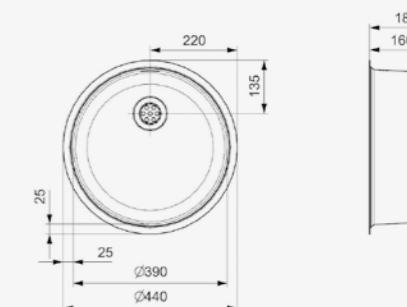

Artikelnummer
Ro0755

Popup R22276 apart verkrijgbaar

L18

390 COMFORT

Kastmaat	450 mm
Diepte	160 mm
Afmeting spoelbak	390 mm
Totale afmeting	440 mm

Artikelnummer
R26076

Comfort plug
Popup R35085 apart verkrijgbaar