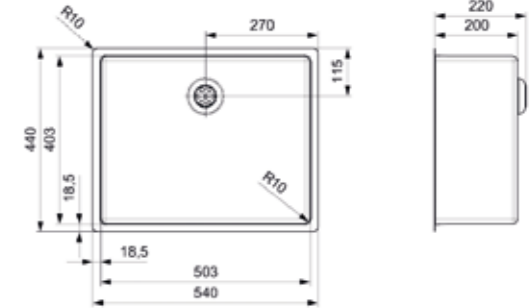

NEW YORK

50X40 GOLD FLAX

Kastmaat 600 mm
 Diepte 200 mm
 Afmeting spoelbak 503 x 403 mm
 Totale afmeting 540 x 440 mm

Artikelnummer
R35160

Comfort plug | 10 mm radius
 Popup R35702 apart verkrijgbaar | PVD-techniek