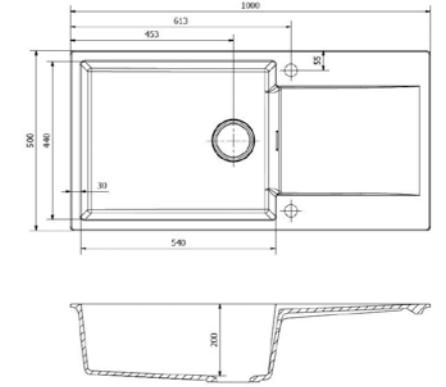

- BLACK SILVERY **R30806**
- CAFFE SILVERY **R30820**
- GREY SILVERY **R30813**
- PURE WHITE **R30790**

AMSTERDAM 50
PURE WHITE

Kastmaat 600 mm
Diepte 200 mm
Afmeting spoelbak 500 x 400 mm
Totale afmeting 560 x 460 mm

- Hygienisch en makkelijk te onderhouden
- Gekleurde afvoersets zijn los verkrijgbaar