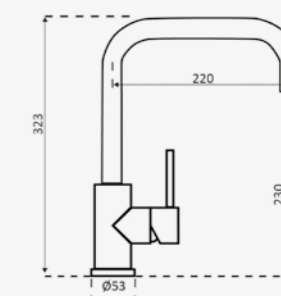

Geborsteld rvs | Eenhendel mengkraan
PVD-techniek | Passend bij Miami PVD-spoelbakken

CEDAR
GUN METAL SILVER
Artikelnummer **R35962**