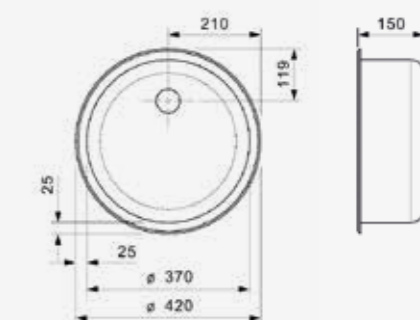

OPBOUW

OPBOUW SPOELBAKKEN ZIJN ZOWEL IN HET ROND
ALS VIERKANT VERKRIJGBAAR.