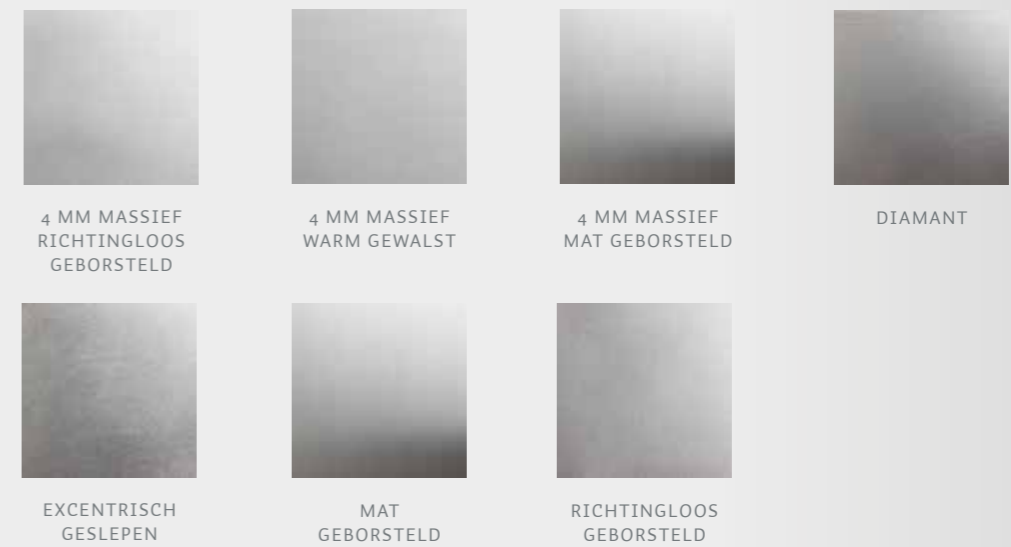

ROESTVRIJ STALEN WERKBLADEN

ROESTVRIJ STAAL IS HET MEEST STOERE EN DUURZAME MATERIAAL DAT JE VOOR EEN KEUKEN KUNT KIEZEN EN HET BIEDT ALLERLEI PRAKTISCHE VOORDELEN. HET IS ERG HYGIËNISCH, EENVOUDIG SCHOON TE MAKEN EN ZEER SOLIDE.