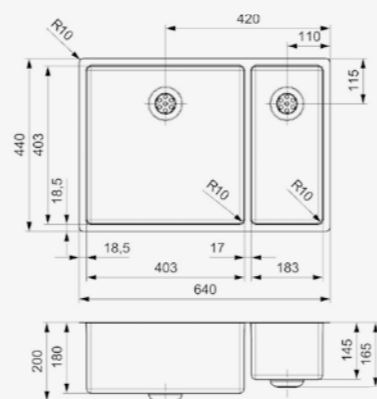

NEW YORK

18X40+50X40

Kastmaat 800 mm
Diepte 145 + 200 mm
Afmeting spoelbak 183 x 403 + 503 x 403 mm
Totale afmeting 740 x 440 mm

Comfort plug | 10 mm radius
Popup R35085 apart verkrijgbaar

Artikelnummer
R27790