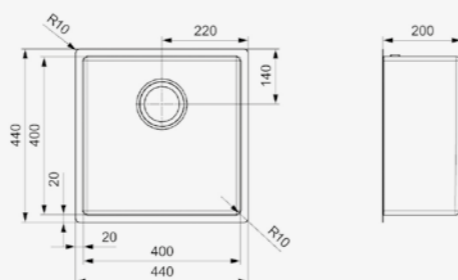

Artikelnummer
R30707

MIAMI

40X40 COPPER

Kastmaat 500 mm
Diepte 200 mm
Afmeting spoelbak 400 x 400 mm
Totale afmeting 440 x 440 mm

PVD-techniek | 10 mm radius
200 mm diep

Artikelnummer
R30738

MIAMI

50X40 COPPER

Kastmaat 600 mm
Diepte 200 mm
Afmeting spoelbak 500 x 400 mm
Totale afmeting 540 x 440 mm

PVD-techniek | 10 mm radius
200 mm diep

Artikelnummer
R30714

MIAMI

40X40 GOLD

Kastmaat 500 mm
Diepte 200 mm
Afmeting spoelbak 400 x 400 mm
Totale afmeting 440 x 440 mm

PVD-techniek | 10 mm radius
200 mm diep

Artikelnummer
R30745

MIAMI

50X40 GOLD

Kastmaat 600 mm
Diepte 200 mm
Afmeting spoelbak 500 x 400 mm
Totale afmeting 540 x 440 mm

PVD-techniek | 10 mm radius
200 mm diep