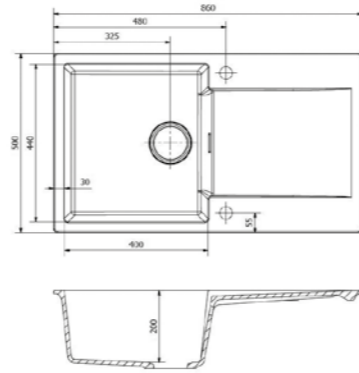

20 modellen
verkrijgbaar
in 5 kleuren

AMSTERDAM 10
BLACK SILVERY

Kastmaat 600 mm
Diepte 200 mm
Afmeting spoelbak 400 x 440 mm
Totale afmeting 860 x 500 mm

- Hygienisch en makkelijk te onderhouden
- Spoelbak is omkeerbaar