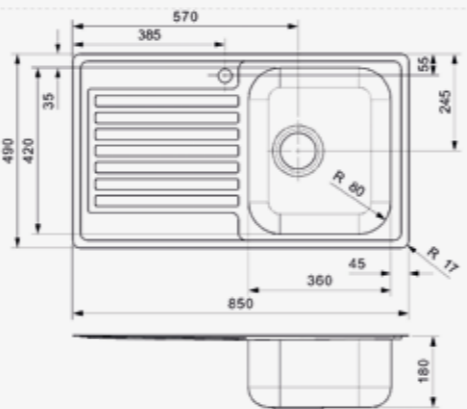

CENTURIO

L10 RECHTS

Kastmaat 600 mm
Diepte 180 mm
Afmeting spoelbak 360 x 420 mm
Totale afmeting 850 x 490 mm

Artikelnummer
R23204

Popup R22276 apart verkrijgbaar
Voorzien van 1 kraangat