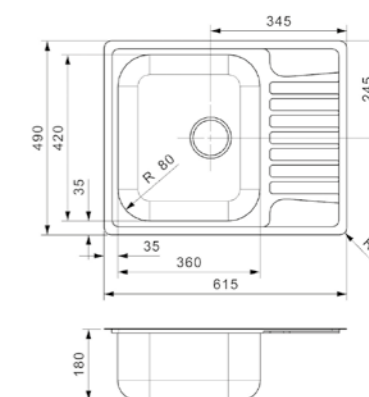

ADMIRAL 40 (L) KG-CC (304)

Kastmaat 500 mm
Diepte 180 mm
Afmeting spoelbak 360 x 420 mm
Totale afmeting 615 x 490 mm

Spoelbak is zonder overloop
Standpijp R26434 apart verkrijgbaar