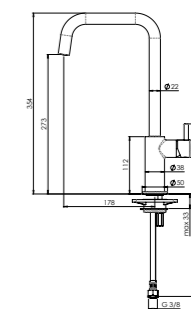

Messing | Eenhendel mengkraan | PVD-techniek
Passend bij New York PVD-spoelbakken

CANO
COPPER
Artikelnummer **R30493**