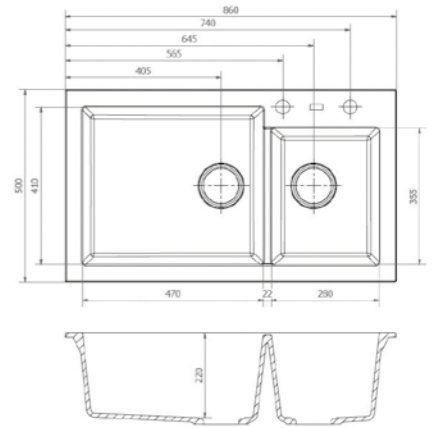

- BLACK SILVERY R31087
- CAFFE SILVERY R31100
- GREY SILVERY R31094
- PURE WHITE R3107