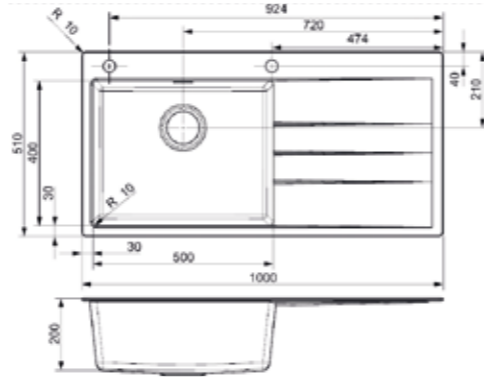

- BLACK SILVERY R33586
- CAFFE SILVERY R33593
- GREY SILVERY R33616
- PURE WHITE R33623