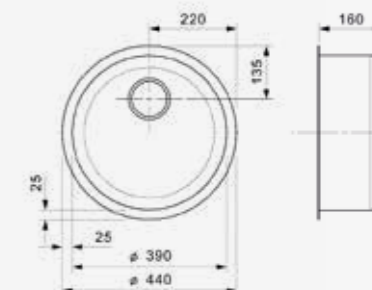

Artikelnummer
R34934

L18
390 OKG JET BLACK
Kastmaat 450 mm
Diepte 160 mm
Afmeting spoelbak 390 mm
Totale afmeting 440 mm

Rvs spoelbak voorzien van coating