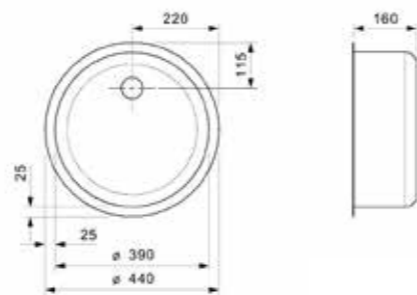

L18
390 OSK
Kastmaat 450 mm
Diepte 160 mm
Afmeting spoelbak 390 mm
Totale afmeting 440 mm