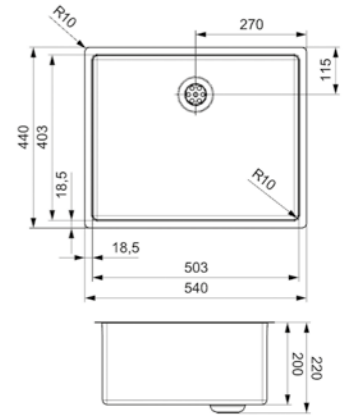

Artikelnummer
R27646

Comfort plug | 10 mm radius
Popup R35085 apart verkrijgbaar