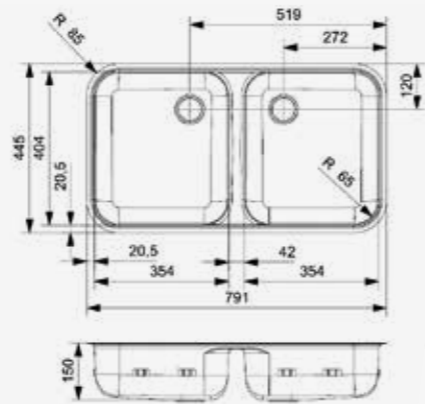

L18
35D40 VPVP-CC (304)
Kastmaat 800 mm
Diepte 150 + 150 mm
Afmeting spoelbak 354 x 404 + 354 x 404 mm
Totale afmeting 791 x 445 mm

Artikelnummer
R14646

Spoelbak is zonder overloop
15 cm diepe spoelbak, speciaal voor standpijp
Standpijp R20234 apart verkrijgbaar