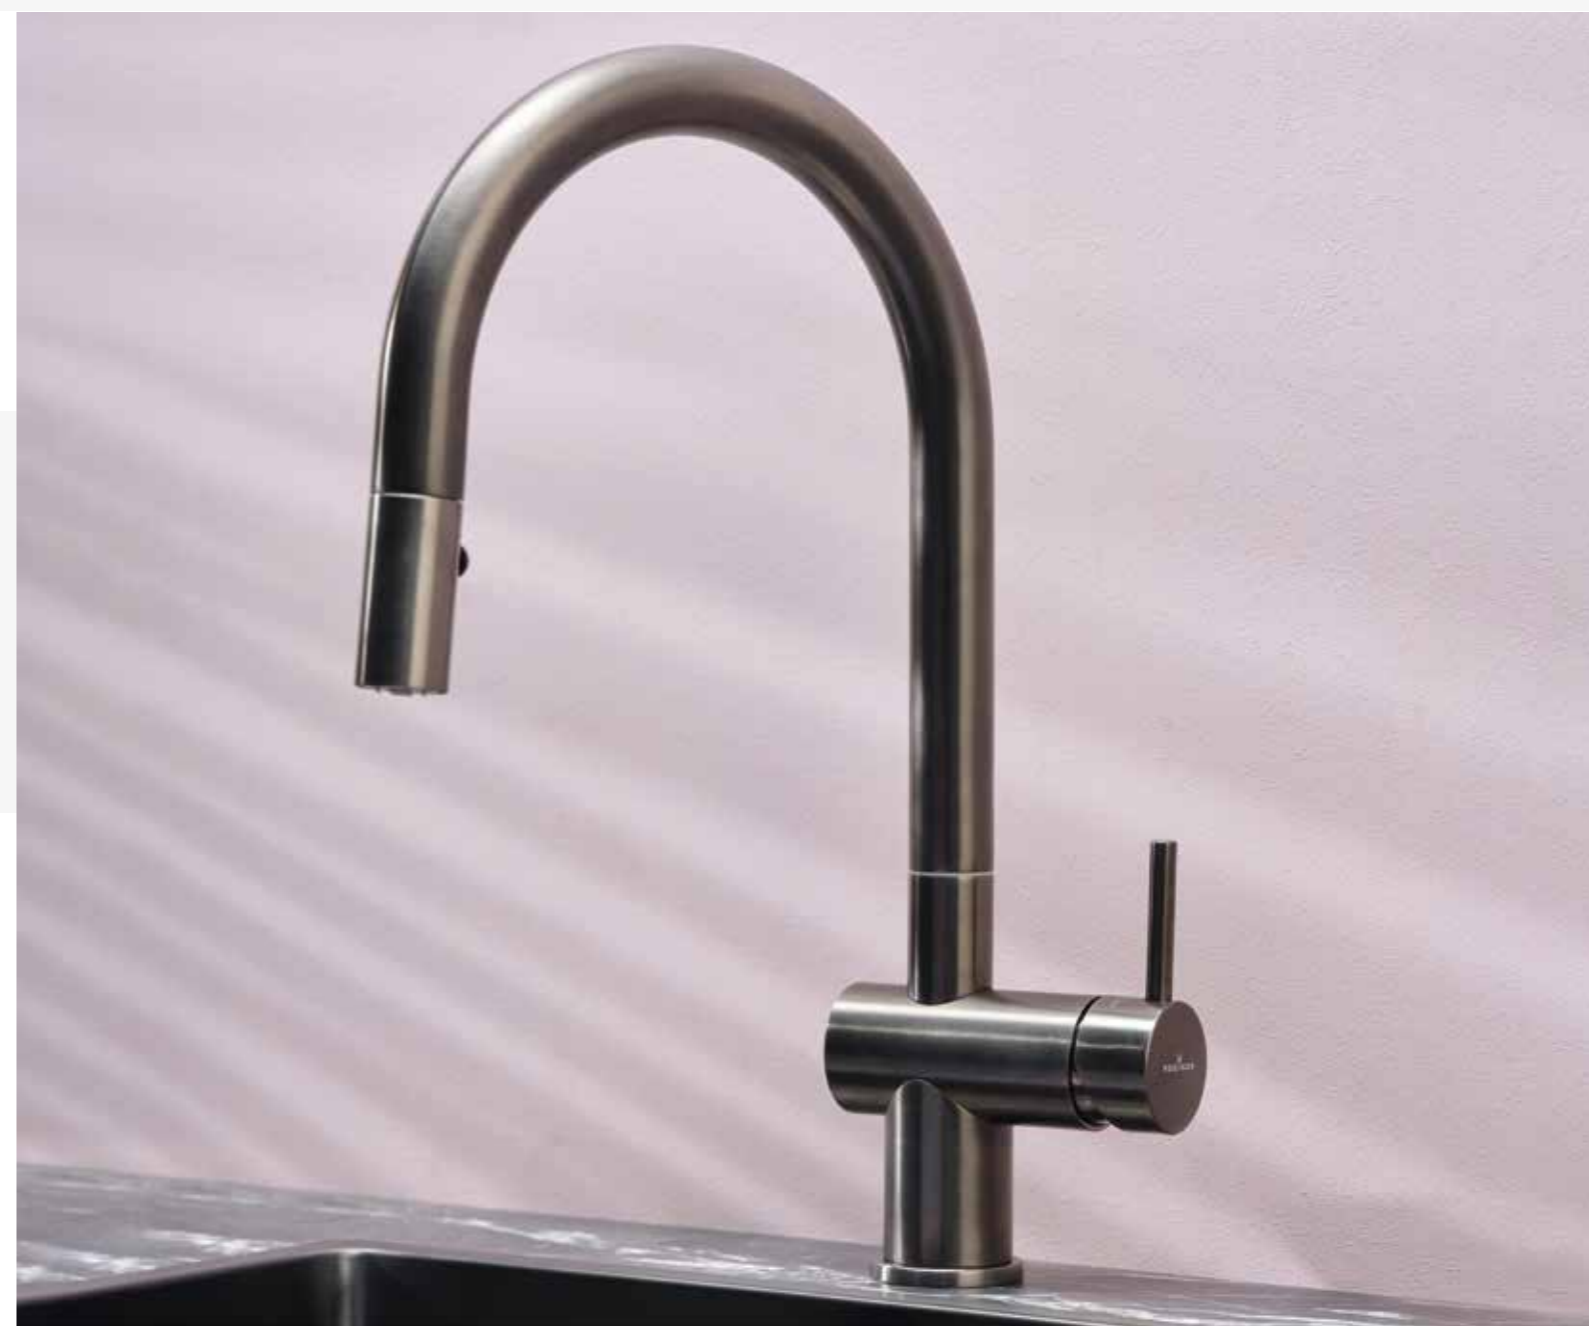

LEVISA
CHROOM
Artikelnummer **R31629**

Chroom | Eenhendel mengkraan

FLINT
CHROOM
Artikelnummer **R31650**

Chroom | Eenhendel mengkraan
Pull-out mogelijkheid

PEARL
CHROOM
Artikelnummer **R31568**

Chroom | Eenhendel mengkraan

YUKON
CHROOM
Artikelnummer **R31582**

Chroom | Eenhendel mengkraan
Pull-out mogelijkheid

YADKIN
CHROOM
Artikelnummer **R31674**

Chroom | Eenhendel mengkraan

YAMPA
CHROOM
Artikelnummer **R31698**

Chroom | Eenhendel mengkraan

CEDAR
CHROOM
Artikelnummer **R31636**

Chroom | Eenhendel mengkraan
Pull-out mogelijkheid