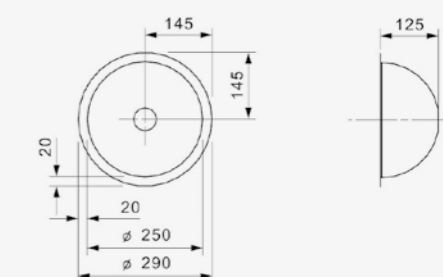

RIO
CC (304)

Kastmaat 300 mm
Diepte 125 mm
Afmeting spoelbak 250 mm
Totale afmeting 290 mm

Artikelnummer
R00724

Spoelbak is zonder overloop
Niet geschikt voor gebruik met standpijp