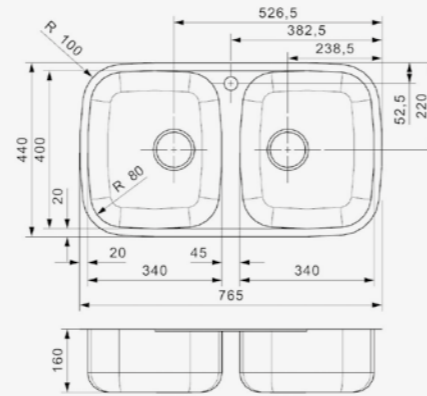

BOSTON L

Kastmaat 600 mm
 Diepte 160 mm
 Afmeting spoelbak 420 x 353 mm
 Totale afmeting 490 x 490 mm

Artikelnummer
R00670

Popup R22276 apart verkrijgbaar

PRINCESS 80

Kastmaat 800 mm
 Diepte 160 + 160 mm
 Afmeting spoelbak 340 x 400 + 340 x 400 mm
 Totale afmeting 765 x 440 mm