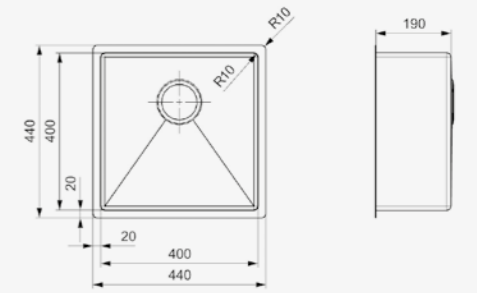

FLORIDA

40X40

- Kastmaat 500 mm
- Diepte 190 mm
- Afmeting spoelbak 400 x 400 mm
- Totale afmeting 440 x 440 mm

Artikelnummer
R26274

Elegant en strak design
Praktische diepte van 190 mm

FLORIDA

50X40

- Kastmaat 600 mm
- Diepte 190 mm
- Afmeting spoelbak 500 x 400 mm
- Totale afmeting 540 x 440 mm