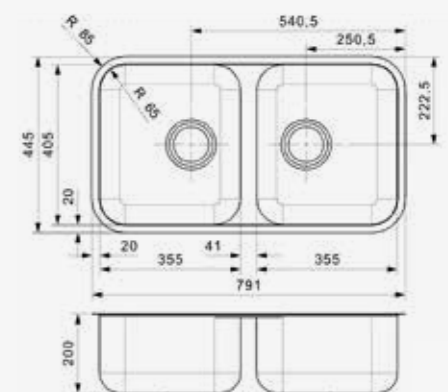

ELKE SPOELBAK **WORDT
MET PRECISIE EN ZORG
GEPRODUCEERD**