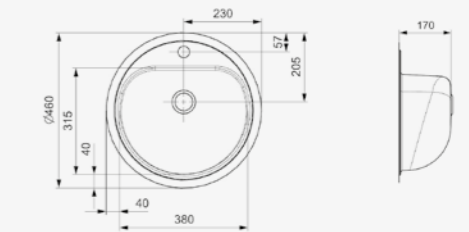

ATLANTIS

Kastmaat	450 mm
Diepte	170 mm
Afmeting spoelbak	380 x 315 mm
Totale afmeting	460 mm

Niet geschikt voor gebruik met standpijp
Binnenzijde gepolijst

Artikelnummer
Ro3473