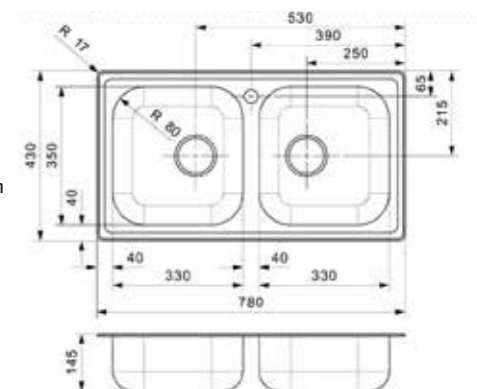

Artikelnummer
R21224

Popup R22276 apart verkrijgbaar
 Kraangat is optioneel | Spoelbak is omkeerbaar

BETA

20 BAP

Kastmaat 800 mm
 Diepte 145 + 145 mm
 Afmeting spoelbak 330 x 350 + 330 x 350 mm
 Totale afmeting 780 x 430 mm