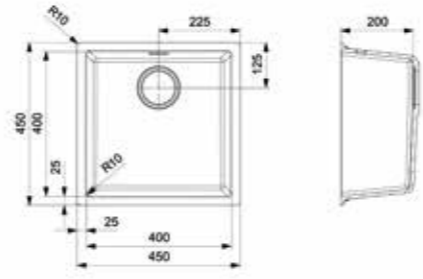

TEHEL 40
PURE BLACK

Kastmaat 500 mm
Diepte 200 mm
Afmeting spoelbak 400 x 400 mm
Totale afmeting 450 x 450 mm

- Hygienisch en makkelijk te onderhouden
- Gekleurde afvoersets zijn los verkrijgbaar

PURE BLACK
R34651

BLACK SILVERY
R34040