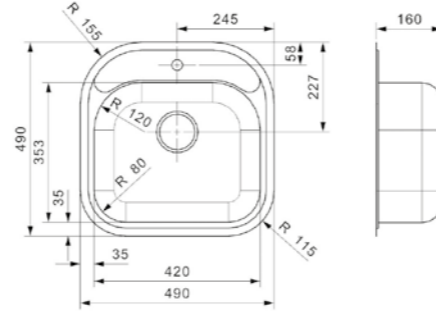

BOSTON L

Kastmaat 600 mm
 Diepte 160 mm
 Afmeting spoelbak 420 x 353 mm
 Totale afmeting 490 x 490 mm

Artikelnummer
R00670

Popup R22276 apart verkrijgbaar

PRINCESS 80

Kastmaat 800 mm
 Diepte 160 + 160 mm
 Afmeting spoelbak 340 x 400 + 340 x 400 mm
 Totale afmeting 765 x 440 mm