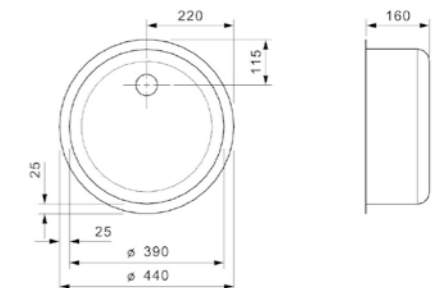

Kastmaat 500 mm
 Diepte 250 mm
 Afmeting spoelbak 403 x 403 mm
 Totale afmeting 440 x 440 mm

Artikelnummer
R23617

Spoelbak is zonder overloop
 Standpijp R26434 apart verkrijgbaar

L18

390 VP-CC (304)

Kastmaat 450 mm
 Diepte 160 mm
 Afmeting spoelbak 390 mm
 Totale afmeting 440 mm