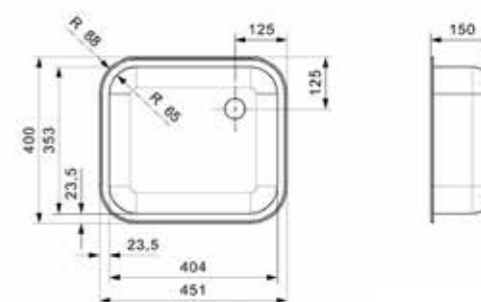

R18

390 OSK

Kastmaat 450 mm
Diepte 160 mm
Afmeting spoelbak 390 mm
Totale afmeting 440 mm

Popup R22276 apart verkrijgbaar