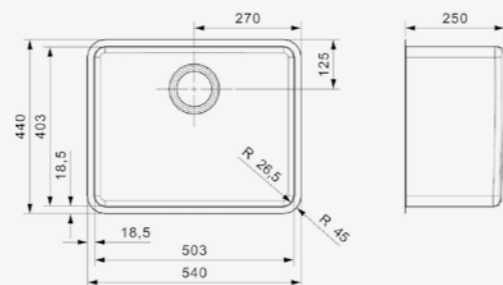

Artikelnummer
R14387

Spoelbak is zonder overloop
 Standpijp R20234 apart verkrijgbaar

KANSAS

50X40 KG-CC (304)

Kastmaat 600 mm
 Diepte 250 mm
 Afmeting spoelbak 503 x 403 mm
 Totale afmeting 540 x 440 mm

Artikelnummer
R23518