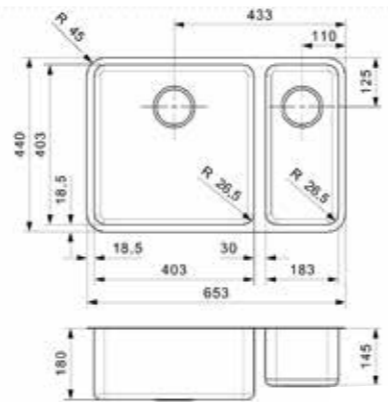

OHIO

40X40+18X40

Kastmaat 800 mm
Diepte 180 + 145 mm
Afmeting spoelbak 403 x 403 + 183 x 403 mm
Totale afmeting 653 x 440 mm

Popup R35078 apart verkrijgbaar

Artikelnummer
R17593

OHIO

40X40 TAPWING

Kastmaat 500 mm
Diepte 180 mm
Afmeting spoelbak 403 x 403 mm
Totale afmeting 440 x 510 mm

Popup R35078 apart verkrijgbaar

Artikelnummer
R15803