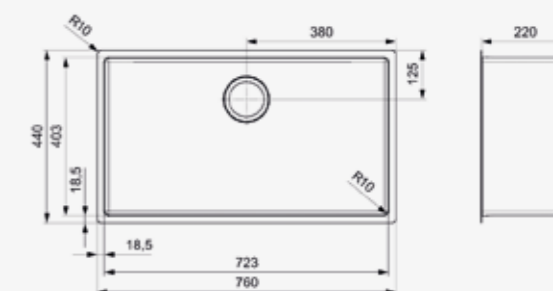

NEW YORK

72X40 JET BLACK

Kastmaat	800 mm
Diepte	220 mm
Afmeting spoelbak	723 x 403 mm
Totale afmeting	760 x 440 mm

Rvs spoelbak voorzien van coating
Popup R35801 apart verkrijgbaar