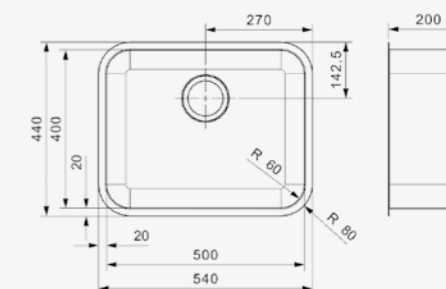

Kastmaat	500 mm
Diepte	180 mm
Afmeting spoelbak	400 x 400 mm
Totale afmeting	440 x 440 mm

Popup R35078 apart verkrijgbaar

Artikelnummer
R32022

IB

5040

Kastmaat	600 mm
Diepte	200 mm
Afmeting spoelbak	500 x 400 mm
Totale afmeting	540 x 440 mm

Popup R35078 apart verkrijgbaar

HOUSTON

34X40
 Kastmaat 450 mm
 Diepte 200 mm
 Afmeting spoelbak 340 x 400 mm
 Totale afmeting 380 x 440 mm

Artikelnummer
R32862

HOUSTON

40X40
 Kastmaat 500 mm
 Diepte 200 mm
 Afmeting spoelbak 400 x 400 mm
 Totale afmeting 440 x 440 mm