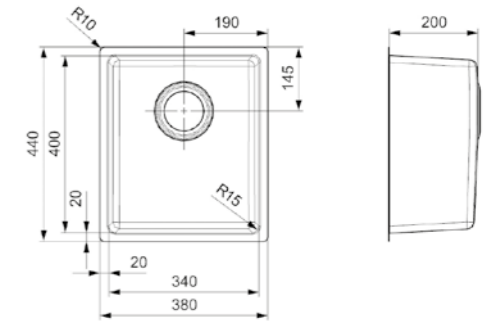

Popup R35078 apart verkrijgbaar

HOUSTON

34X40
 Kastmaat 450 mm
 Diepte 200 mm
 Afmeting spoelbak 340 x 400 mm
 Totale afmeting 380 x 440 mm

Artikelnummer
R32862

HOUSTON

40X40
 Kastmaat 500 mm
 Diepte 200 mm
 Afmeting spoelbak 400 x 400 mm
 Totale afmeting 440 x 440 mm