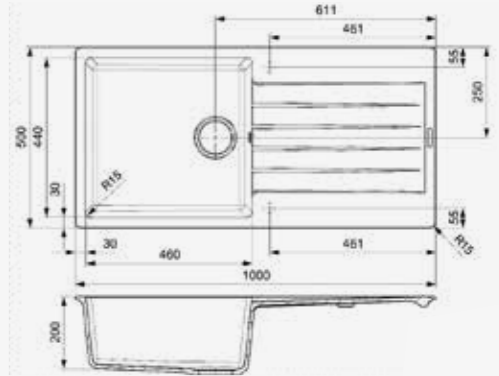

- BLACK SILVERY R31254
- CAFFE SILVERY R31278
- GREY SILVERY R31261
- PURE WHITE R31247

BREDA 20
GREY SILVERY
Kastmaat 900 mm
Diepte 220 + 220 mm
Afmeting spoelbak 302 x 409 + 462 x 409 mm
Totale afmeting 860 x 490 mm

- Hygienisch en makkelijk te onderhouden
- Spoelbak is omkeerbaar