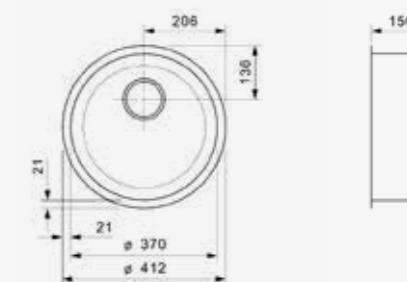

L18

370 OKG

Kastmaat	450 mm
Diepte	150 mm
Afmeting spoelbak	370 mm
Totale afmeting	412 mm