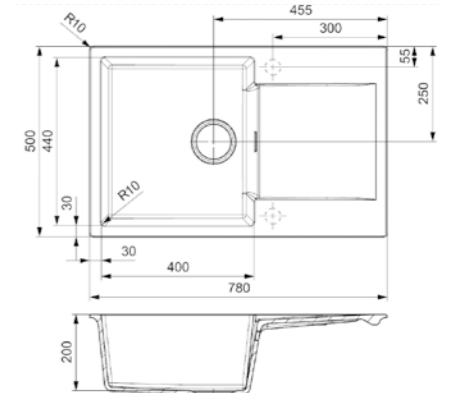

- BLACK SILVERY **R32756**
- CAFFE SILVERY **R32770**
- GREY SILVERY **R32763**
- PURE WHITE **R32749**