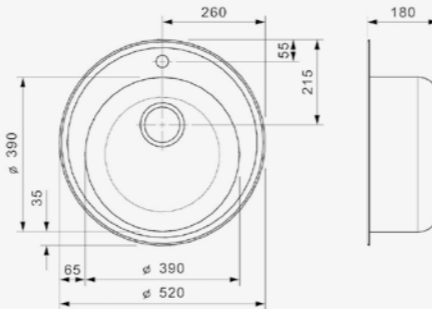

JUMBO

Kastmaat 900 mm
 Diepte 230 mm
 Afmeting spoelbak 750 x 410 mm
 Totale afmeting 860 x 510 mm

Artikelnummer
R18354

Popup R22276 apart verkrijgbaar
 Voorzien van 1 kraangat

MOSCOW

OKG

Kastmaat 450 mm
 Diepte 180 mm
 Afmeting spoelbak 390 mm
 Totale afmeting 520 mm