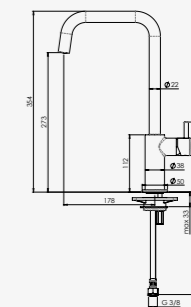

Messing | Eenhendel mengkraan | PVD-techniek
Passend bij New York PVD-spoelbakken

CANO
GOLD
Artikelnummer **R30509**