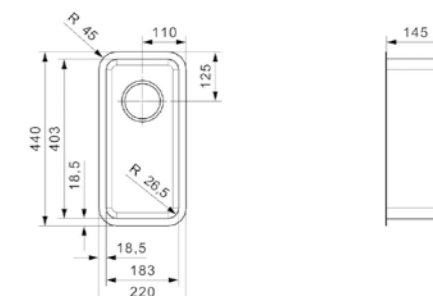

OHIO

18X40 JET BLACK

Kastmaat	400 mm
Diepte	145 mm
Afmeting spoelbak	183 x 403 mm
Totale afmeting	220 x 440 mm

Popup R35078 apart verkrijgbaar
Rvs spoelbak voorzien van coating

Artikelnummer
R32725