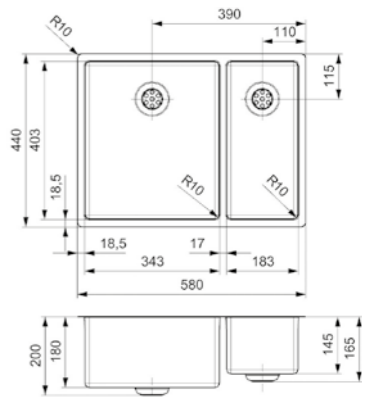

Artikelnummer
R27806

Comfort plug | 10 mm radius
Popup R35085 apart verkrijgbaar