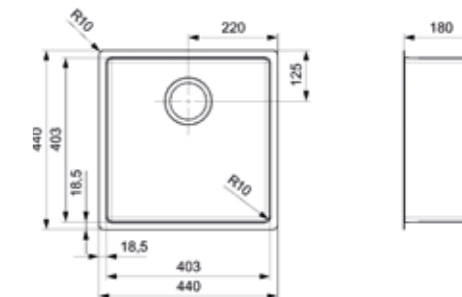

NEW YORK
40X40 KG-CC (304)

Kastmaat 500 mm
Diepte 180 mm
Afmeting spoelbak 403 x 403 mm
Totale afmeting 440 x 440 mm

Artikelnummer
R34859

Spoelbak is zonder overloop
Standpijp R26434 apart verkrijgbaar