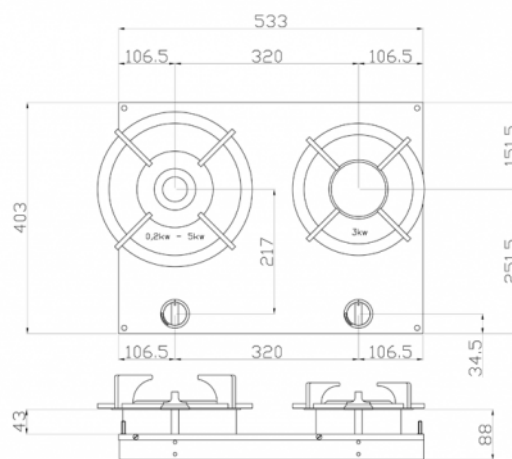

# Baula

50.00.00.028

<b>Aantal Pitten</b>	2 Pitts
<b>Oud artikelnummer</b>	50.00.00.028
<b>Gas druk</b>	25 Mbar
<b>Kastmaat</b>	600 mm
<b>Gas type</b>	G25
<b>Afmeting</b>	533x503x90 mm
<b>Vermogen (kW)</b>	1x3 + 1x0.2-5

## Technische tekening

Baula