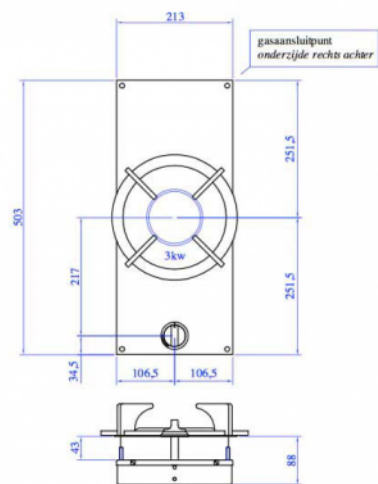

# Altar

50.00.00.005

Aantal Pitten	1 Pitts
Oud artikelnummer	50.00.00.005
Gas druk	25 Mbar
Kastmaat	300 mm
Gas type	G25
Afmeting	213x503x90 mm
Vermogen (kW)	1x3

## Technische tekening

Altar