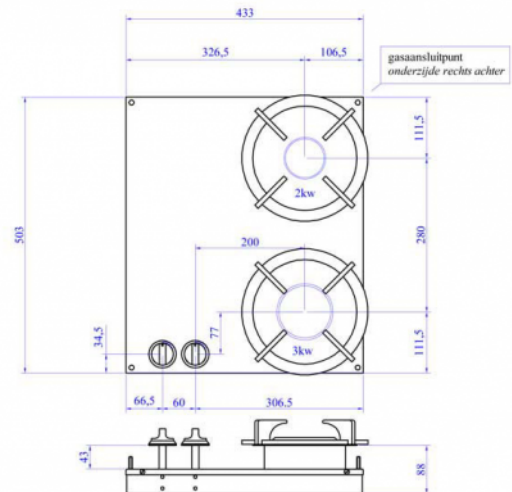

Bandai

50.00.00.008

Aantal Pitten	2 Pitts
Oud artikelnummer	50.00.00.008
Gas druk	25 Mbar
Kastmaat	500 mm
Gas type	G25
Afmeting	433x503x90 mm
Vermogen (kW)	1x2 + 1x3

Technische tekening

Bandai