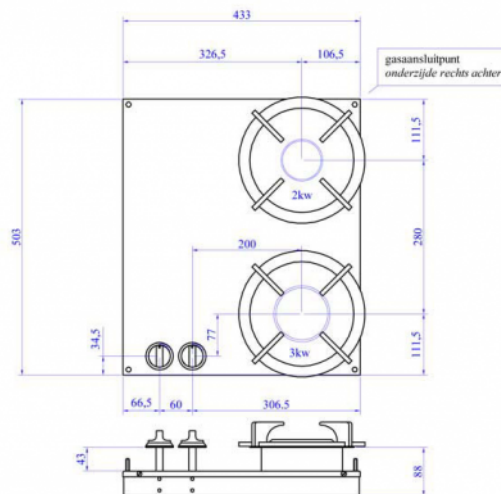

Bandai

50.00.00.008

Aantal Pitten	2 Pitts
Oud artikelnummer	50.00.00.008
Gas druk	25 Mbar
Kastmaat	500 mm
Gas type	G25
Afmeting	433x503x90 mm
Vermogen (kW)	1x2 + 1x3

Technische tekening

Bandai